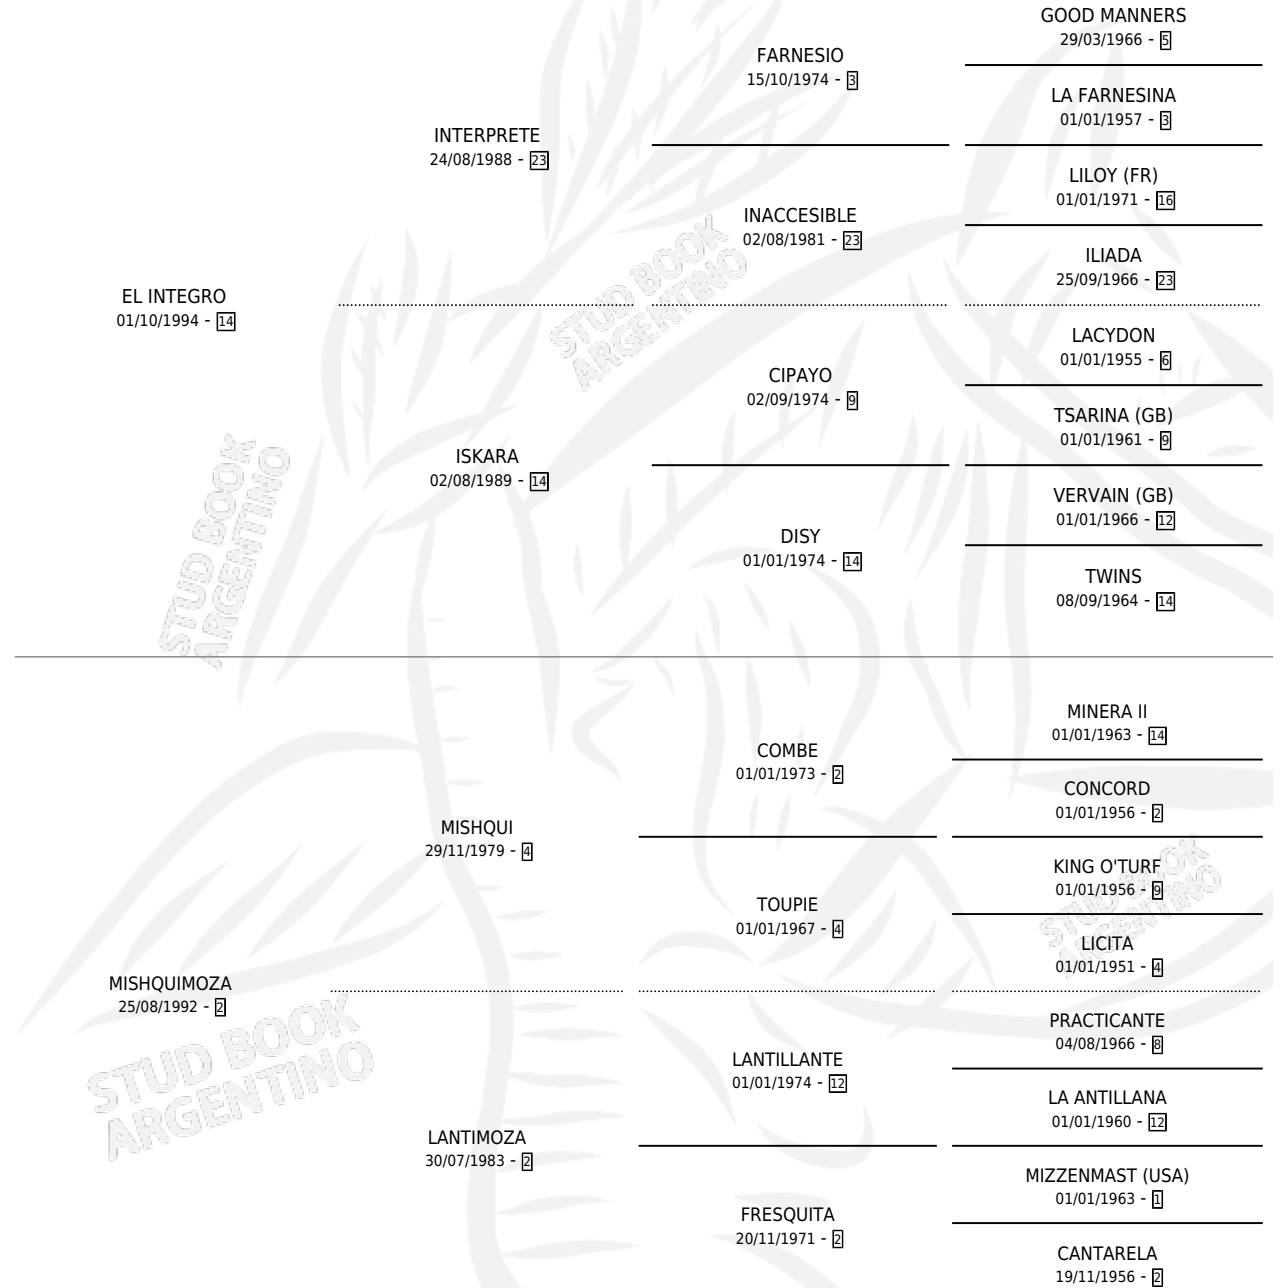

MARIA ESPERADA

por EL INTEGRO y MISHQUIMOZA por MISHQUI

Argentina · Hembra · Alazan · SP · 26/10/2007
Familia 2-h · Volumen 39

ESTADO

TIPIFICACIÓN SANGUÍNEA	X
TIPIFICACIÓN POR ADN	✓
PASAPORTE	✓
IDENTIFICACIÓN POR MICROCHIP	✓
REPRODUCTOR	✓

Lugar de nacimiento: Campo particular

Criador: Sin dato

~

HIJOS

	MACHOS	HEMBRAS
1 NACIERON	1	0
SIN ACTUACIONES		

PEDIGREE