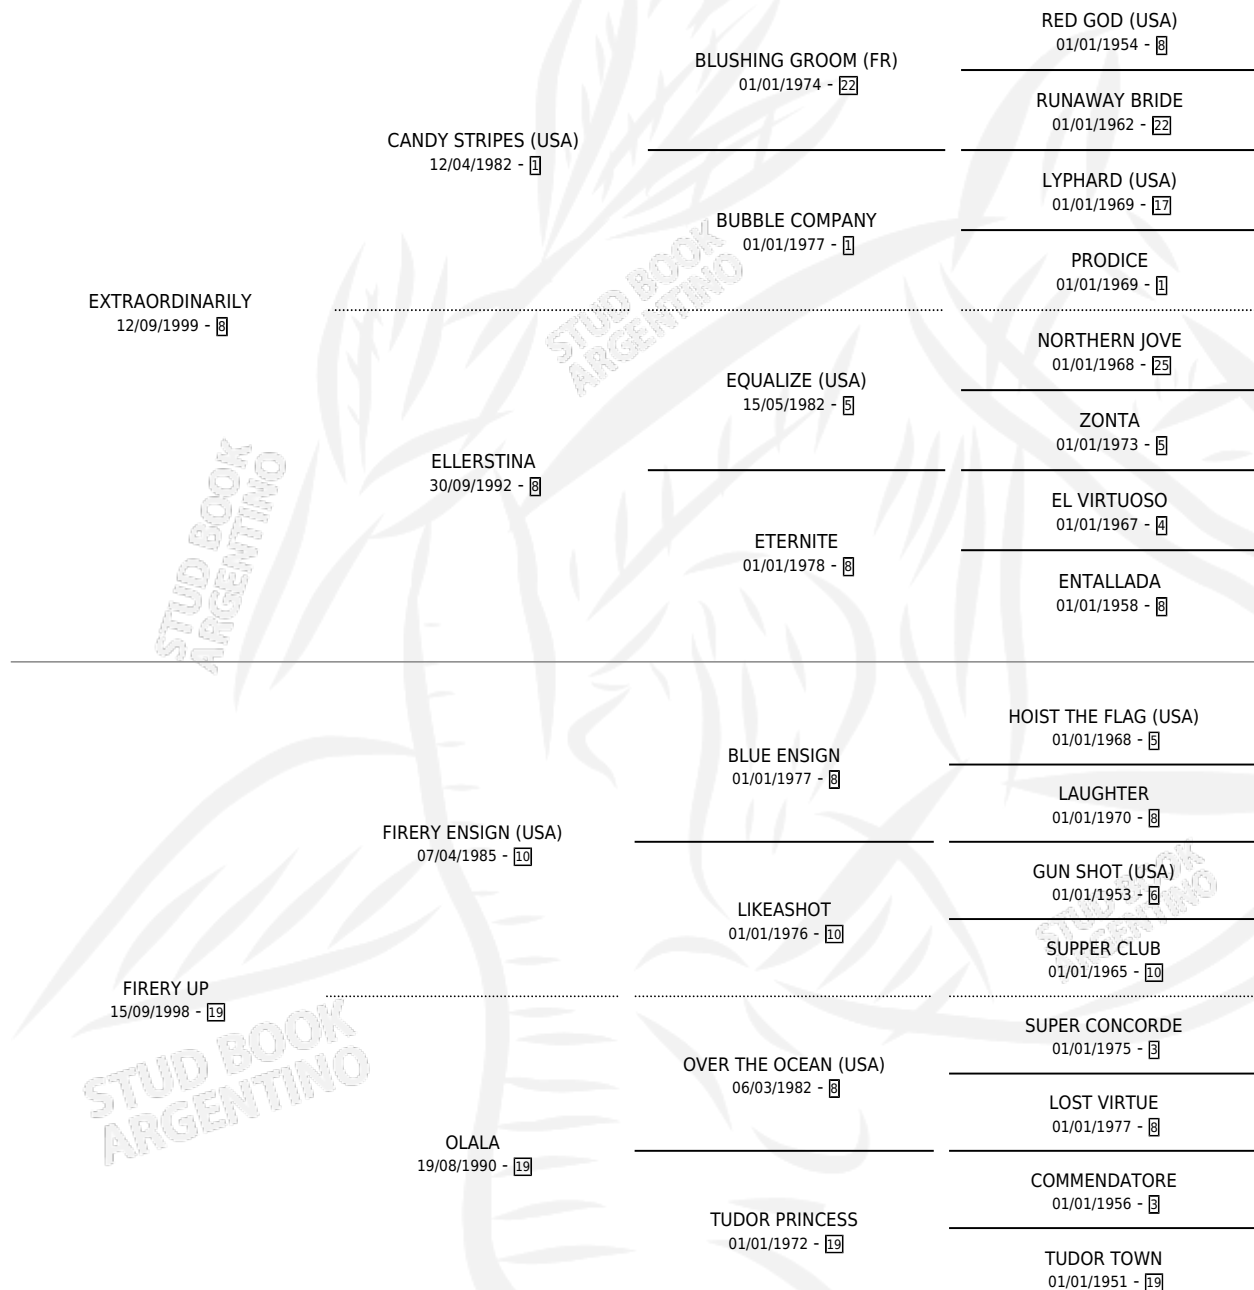

EXTRAORDI

por EXTRAORDINARILY y FIRERY UP por FIRERY ENSIGN (USA)

Argentina · Hembra · Tordillo · SP · 14/11/2007
Familia 19-c · Volumen 39

ESTADO

TIPIFICACIÓN SANGUÍNEA	X
TIPIFICACIÓN POR ADN	✓
PASAPORTE	X
IDENTIFICACIÓN POR MICROCHIP	X
REPRODUCTOR	X

Lugar de nacimiento: O Grady
Criador: O Grady

PEDIGREE

EXTRAORDI

Datos oficiales del Stud Book Argentino

Documento generado el 04/05/2026

studbook.org.ar