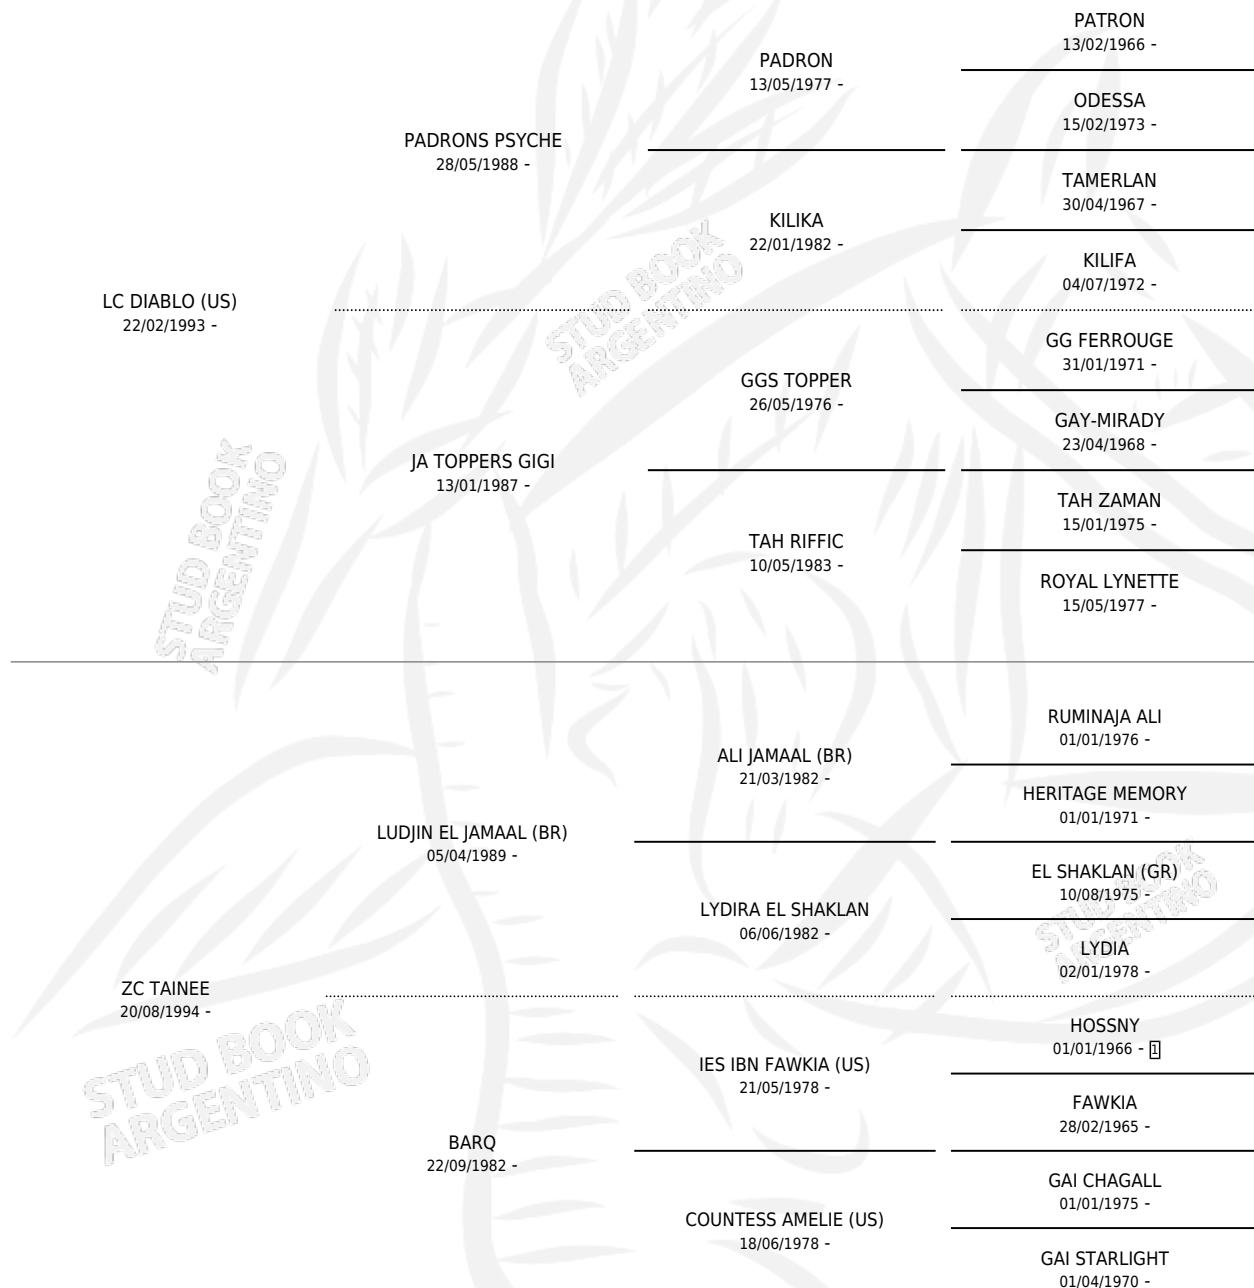

ZC NACHT

por LC DIABLO (US) y ZC TAINEE por LUDJIN EL JAMAAL (BR)

Argentina · Macho · Tordillo · AP · 20/11/2007
Familia · Volumen 39

ESTADO

TIPIFICACIÓN SANGUÍNEA	X
TIPIFICACIÓN POR ADN	X
PASAPORTE	X
IDENTIFICACIÓN POR MICROCHIP	X
REPRODUCTOR	X

Lugar de nacimiento: Marias
Criador: Marias

PEDIGREE