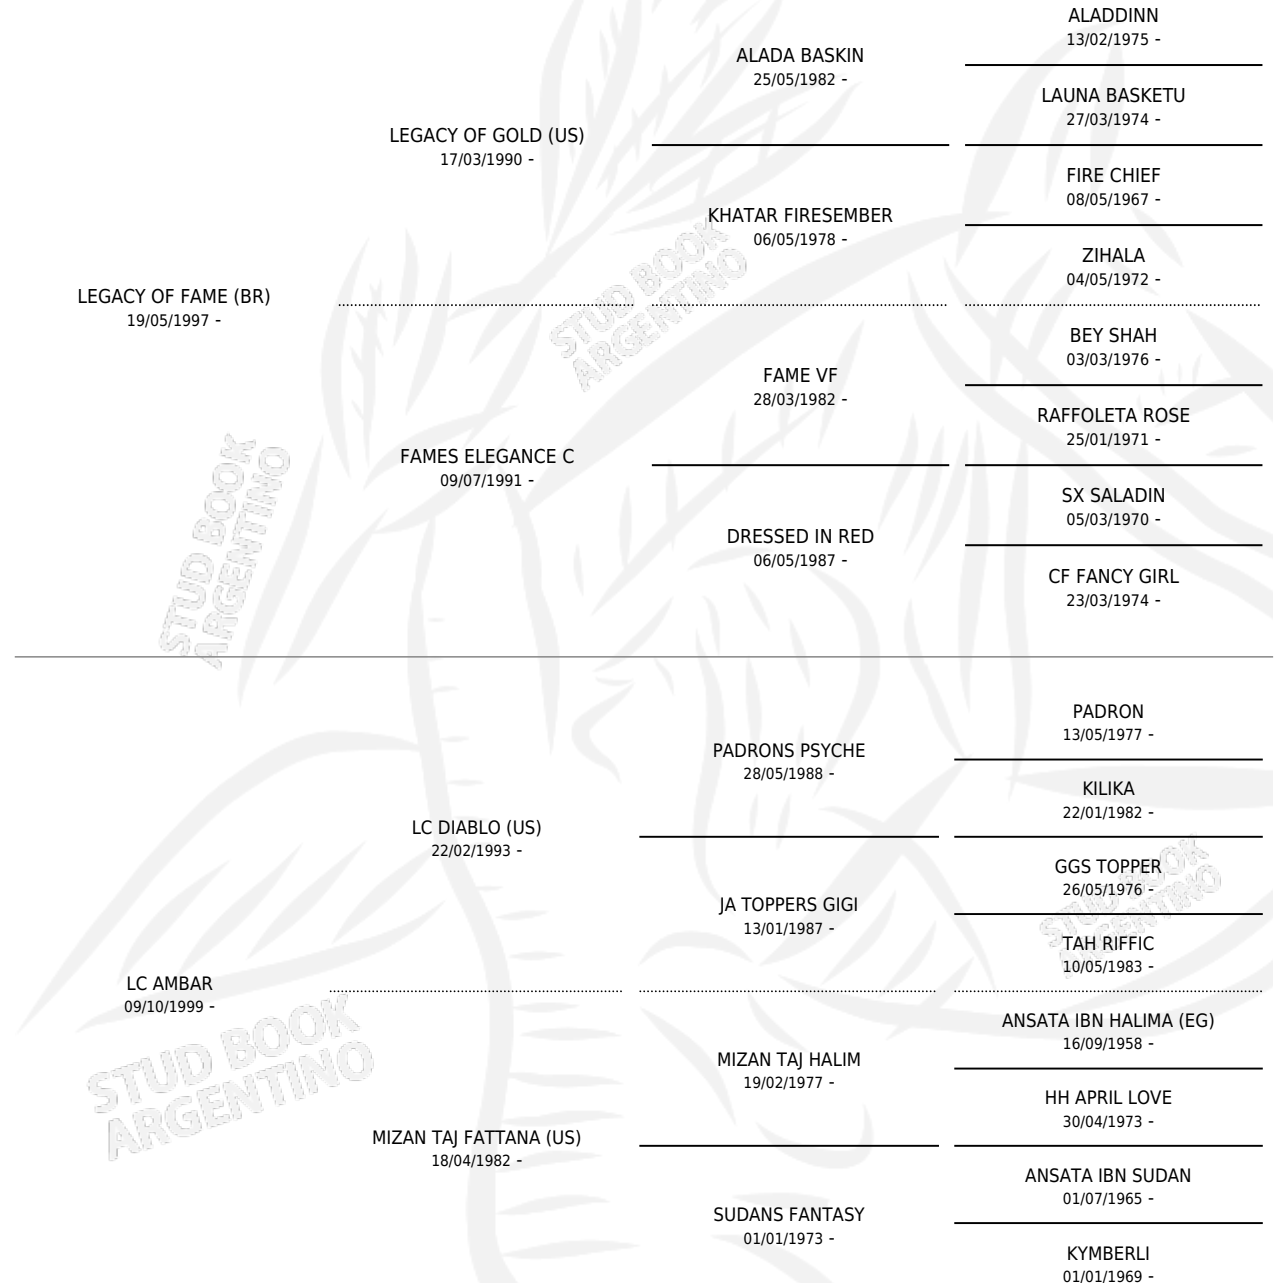

LC KAMPALA

por LEGACY OF FAME (BR) y LC AMBAR por LC DIABLO (US)

Argentina · Hembra · Zaino · AP · 07/03/2008
Familia · Volumen 40

ESTADO

TIPIFICACIÓN SANGUÍNEA	X
TIPIFICACIÓN POR ADN	✓
PASAPORTE	✓
IDENTIFICACIÓN POR MICROCHIP	X
REPRODUCTOR	✓

Lugar de nacimiento: La Catalina
Criador: La Catalina

~

HIJOS

	MACHOS	HEMBRAS
1 NACIERON	1	0
SIN ACTUACIONES		

PEDIGREE

S

mientos 1 / Efectividad 25.00%

PADRILLO	PRODUCTO	CRIADOR	1ER SERVICIO	ÚLTIMO SERVICIO
LC RODANO	Ø		07/02/2021	07/02/2021
LC KAMPALA	HP GENERAL (M T, 27/01/2018)	PEWEN	12/02/2017	12/02/2017
Datos oficiales del Stud Book Argentino			30/12/2015	30/12/2015
ZT MAGNUS	Ø		27/10/2014	27/10/2014
Documento generado el 11/05/2026				
ZT MAGNUS	Ø			
studbook.org.ar				