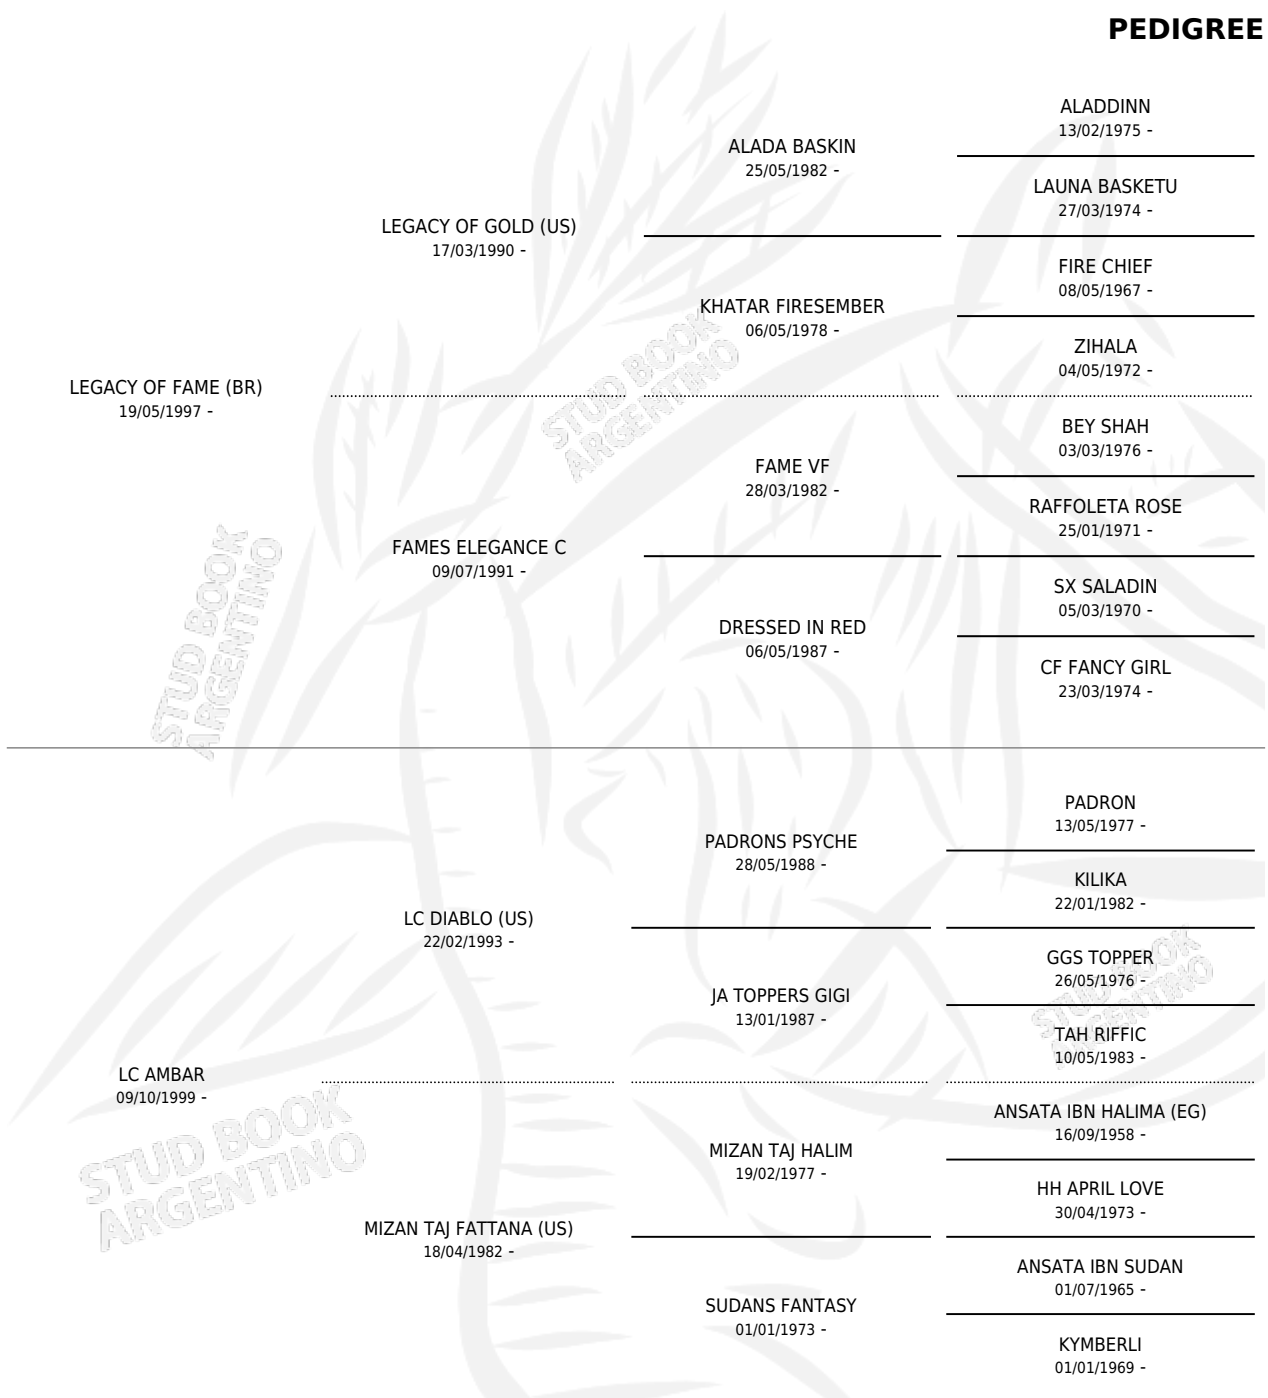

LC KAMPALA

PEDIGREE

por **LEGACY OF FAME (BR)** y **LC AMBAR** por **LC DIABLO (US)**

Argentina · Hembra · Zaino · AP · 07/03/2008
Familia · Volumen 40

ESTADO

TIPIFICACIÓN SANGUÍNEA	X
TIPIFICACIÓN POR ADN	✓
PASAPORTE	✓
IDENTIFICACIÓN POR MICROCHIP	X
REPRODUCTOR	✓

Lugar de nacimiento: La Catalina
Criador: La Catalina

~

HIJOS

	MACHOS	HEMBRAS
1 NACIERON	1	0
SIN ACTUACIONES		

S

mientos 1 / Efectividad 25.00%

PADRILLO	PRODUCTO	CRIADOR	1ER SERVICIO	ÚLTIMO SERVICIO
LC RODANO	Ø		07/02/2021	07/02/2021
LC KAMPALA	HP GENERAL (M T, 27/01/2018)	PEWEN	12/02/2017	12/02/2017
Datos oficiales del Stud Book Argentino	Ø		30/12/2015	30/12/2015
Documento generado el 11/07/2025	Ø		27/10/2014	27/10/2014
ZT MAGNUS	Ø			
studbook.org.ar	Ø			