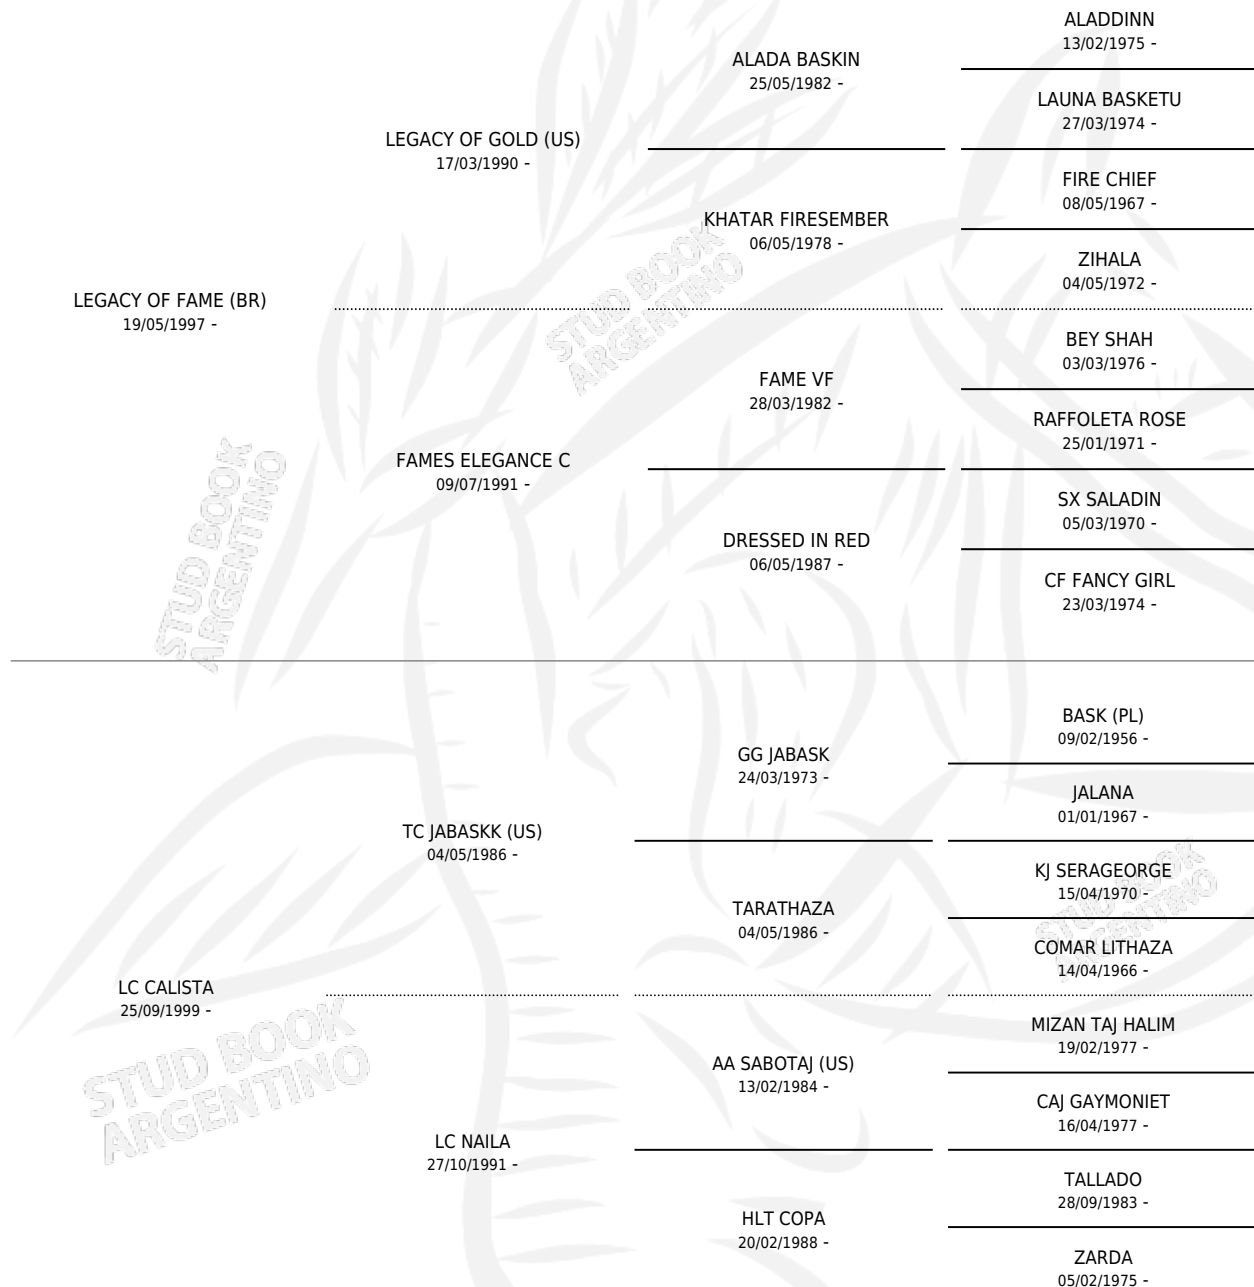

LC MORAVIA

por LEGACY OF FAME (BR) y LC CALISTA por TC JABASKK (US)

Argentina · Hembra · Alazan · AP · 06/03/2008
Familia · Volumen 40

ESTADO

TIPIFICACIÓN SANGUÍNEA	X
TIPIFICACIÓN POR ADN	✓
PASAPORTE	✓
IDENTIFICACIÓN POR MICROCHIP	X
REPRODUCTOR	✓

Lugar de nacimiento: La Catalina
Criador: La Catalina

~

HIJOS

	MACHOS	HEMBRAS
1 NACIERON	1	0
SIN ACTUACIONES		

PEDIGREE

S

mientos **1** / Efectividad **100%**

PADRILLO