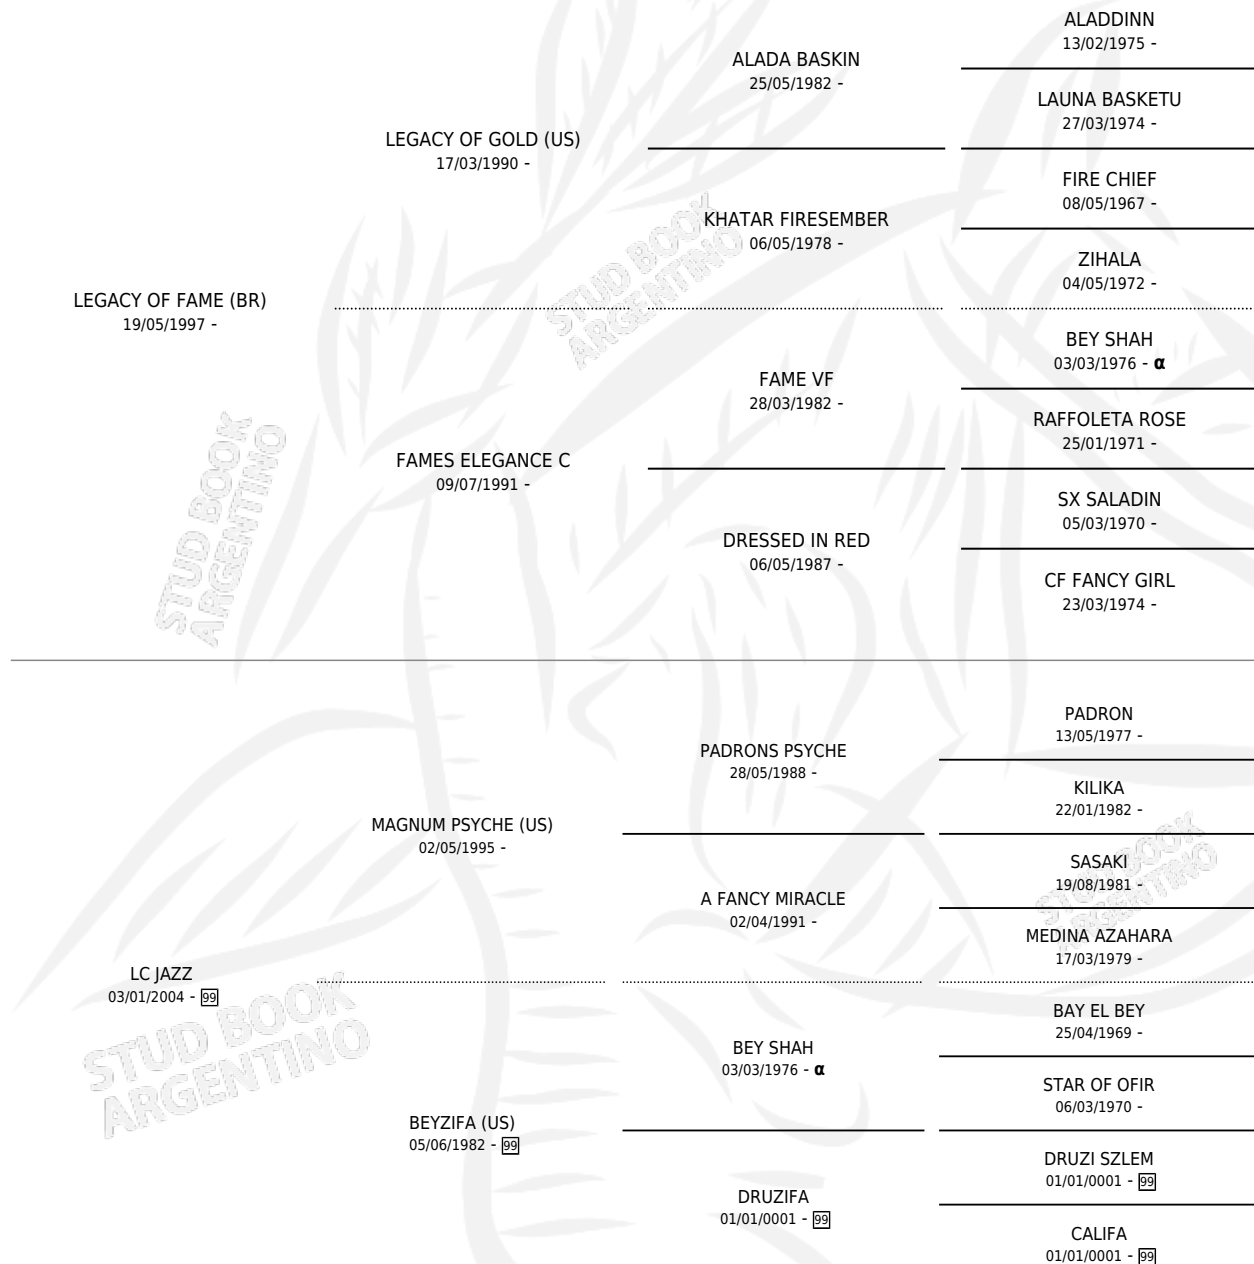

LC LUANDA

por **LEGACY OF FAME (BR)** y **LC JAZZ** por **MAGNUM PSYCHE (US)**

Argentina · Hembra · Alazan · AP · 03/03/2008
Familia 99 · Volumen 40

ESTADO

TIPIFICACIÓN SANGUÍNEA	X
TIPIFICACIÓN POR ADN	✓
PASAPORTE	✓
IDENTIFICACIÓN POR MICROCHIP	X
REPRODUCTOR	✓

Lugar de nacimiento: La Catalina
Criador: La Catalina

~

HIJOS

	MACHOS	HEMBRAS
3 NACIERON	1	2
SIN ACTUACIONES		

PEDIGREE

INBREEDING : α