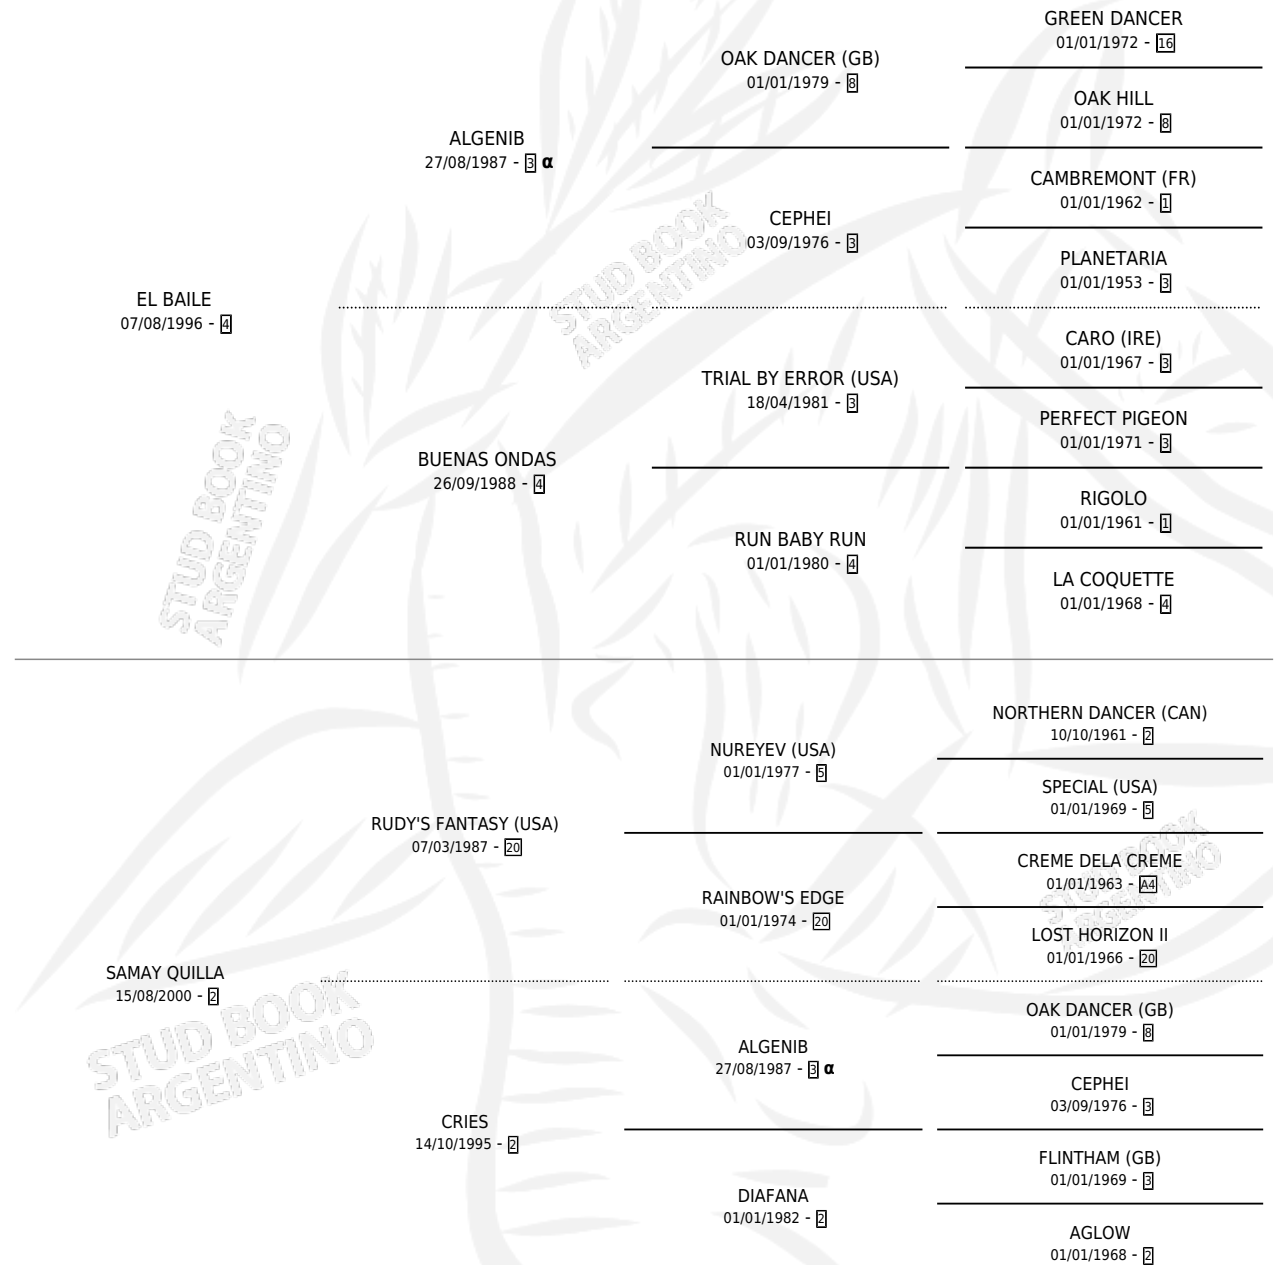

ARECO STAR

por **EL BAILE** y **SAMAY QUILLA** por **RUDY'S FANTASY**
(USA)

Argentina · Hembra · Zaino · SP · 26/08/2007
Familia 2-f · Volumen 39

ESTADO

TIPIFICACIÓN SANGUÍNEA	X
TIPIFICACIÓN POR ADN	✓
PASAPORTE	✓
IDENTIFICACIÓN POR MICROCHIP	✓
REPRODUCTOR	X

Lugar de nacimiento: Epuyen

Criador: Gregorini Martin Enrique

PEDIGREE

INBREEDING : α

CAMPAÑA

Solo carreras oficiales de Argentina

POR EDAD

EDAD	CC	1°	2°	3°	4°	5°	NP	CLC	CLG	CLCG1	CLGG1	IMPORTE	GANANCIA / CC
3 AÑOS	2	0	0	0	0	0	2	0	0	0	0	\$0	\$0
4 AÑOS	2	0	0	0	0	0	2	0	0	0	0	\$0	\$0
TOTALES	4	0	0	0	0	0	4	0	0	0	0	\$0	\$0
%		0.0%	0.0%	0.0%	0.0%	0.0%	100%	0.0%	0.0%	0.0%	0.0%		

No placés en Palermo y San Isidro en 4 carreras disputadas.

POR DISTANCIA

HIPODROMO	CC	1°	2°	3°	4°	5°	NP	CLC	CLG	CLCG1	CLGG1	IMPORTE
PALERMO	3	0	0	0	0	0	3	0	0	0	0	\$0
1000 MTS	3	0	0	0	0	0	3	0	0	0	0	\$0
SAN ISIDRO	1	0	0	0	0	0	1	0	0	0	0	\$0
1000 MTS	1	0	0	0	0	0	1	0	0	0	0	\$0