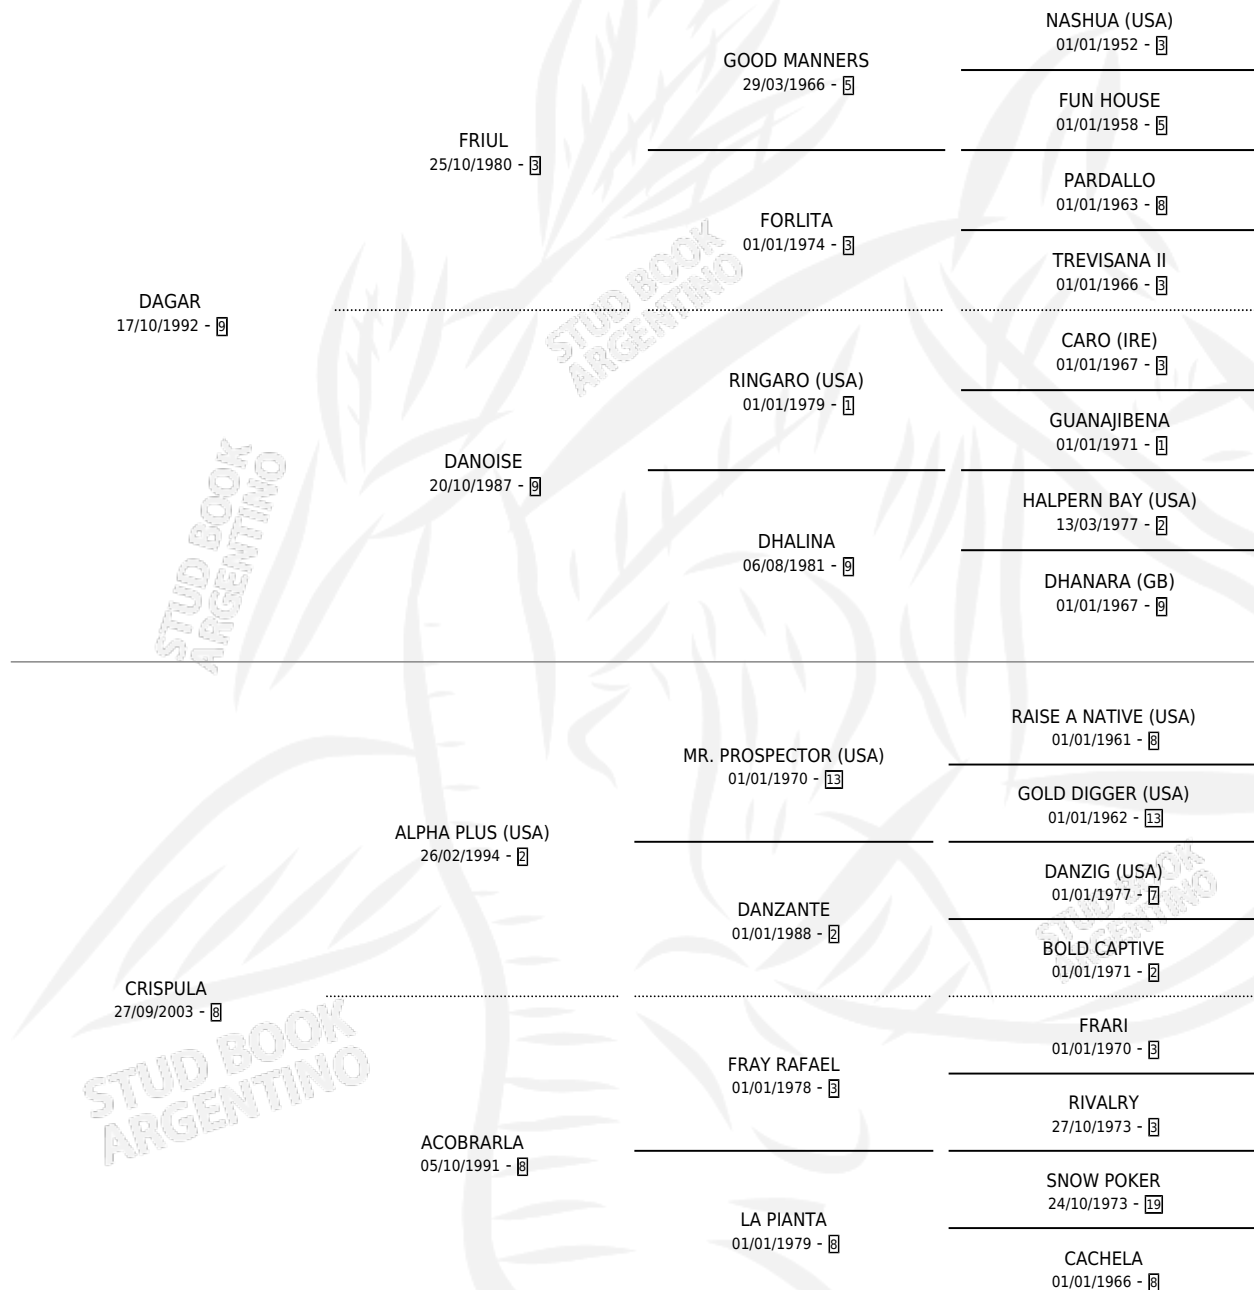

SANTO LUGAR

por DAGAR y CRISPULA por ALPHA PLUS (USA)

Argentina · Macho · Zaino · SP · 22/11/2007
Familia 8-i · Volumen 39

ESTADO

TIPIFICACIÓN SANGUÍNEA	X
TIPIFICACIÓN POR ADN	✓
PASAPORTE	✓
IDENTIFICACIÓN POR MICROCHIP	✓
REPRODUCTOR	X

Lugar de nacimiento: L Argent

Criador: Sin dato

PEDIGREE

CAMPAÑA

Solo carreras oficiales de Argentina

POR EDAD

EDAD	CC	1°	2°	3°	4°	5°	NP	CLC	CLG	CLCG1	CLGG1	IMPORTE	GANANCIA / CC
5 AÑOS	2	0	0	0	0	0	2	0	0	0	0	\$0	\$0
TOTALES	2	0	0	0	0	0	2	0	0	0	0	\$0	\$0
%		0.0%	0.0%	0.0%	0.0%	0.0%	100%	0.0%	0.0%	0.0%	0.0%		