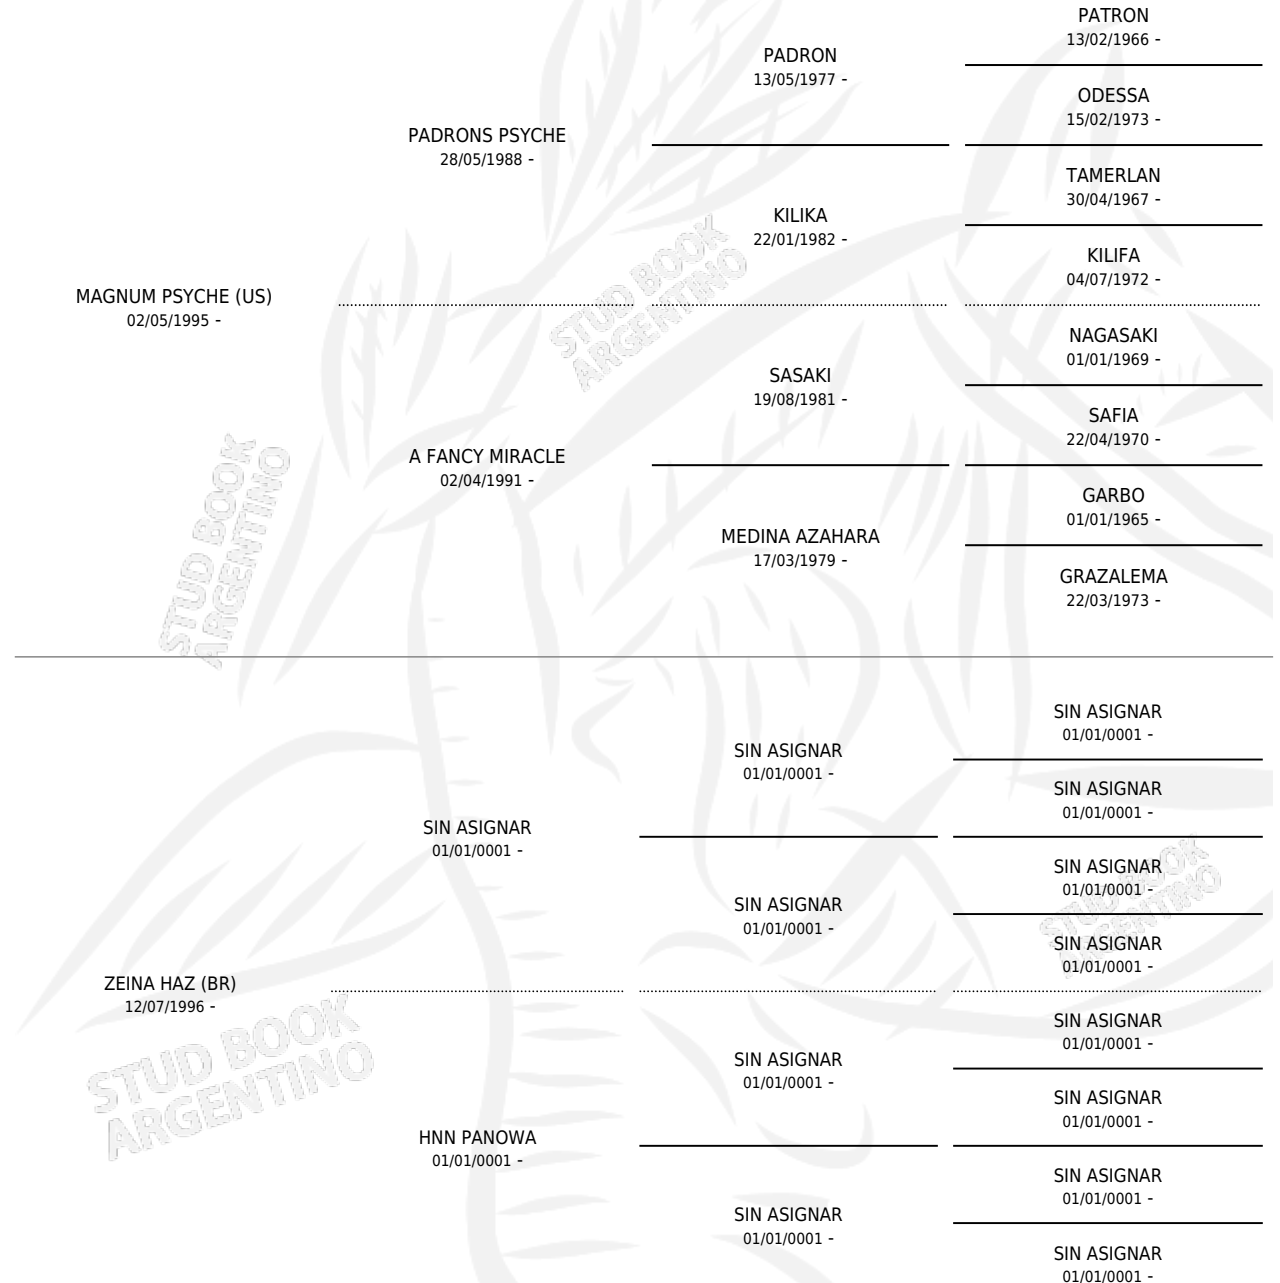

HED ALFEREZ

por **MAGNUM PSYCHE (US)** y **ZEINA HAZ (BR)** por **SIN ASIGNAR**

Argentina · Macho · Zaino · AP · 27/12/2007
Familia · Volumen 39

ESTADO

TIPIFICACIÓN SANGUÍNEA	X
TIPIFICACIÓN POR ADN	X
PASAPORTE	X
IDENTIFICACIÓN POR MICROCHIP	X
REPRODUCTOR	X

Lugar de nacimiento: El Dok

Criador: El Dok

PEDIGREE

HED ALFEREZ

Datos oficiales del Stud Book Argentino

Documento generado el 12/05/2026

studbook.org.ar