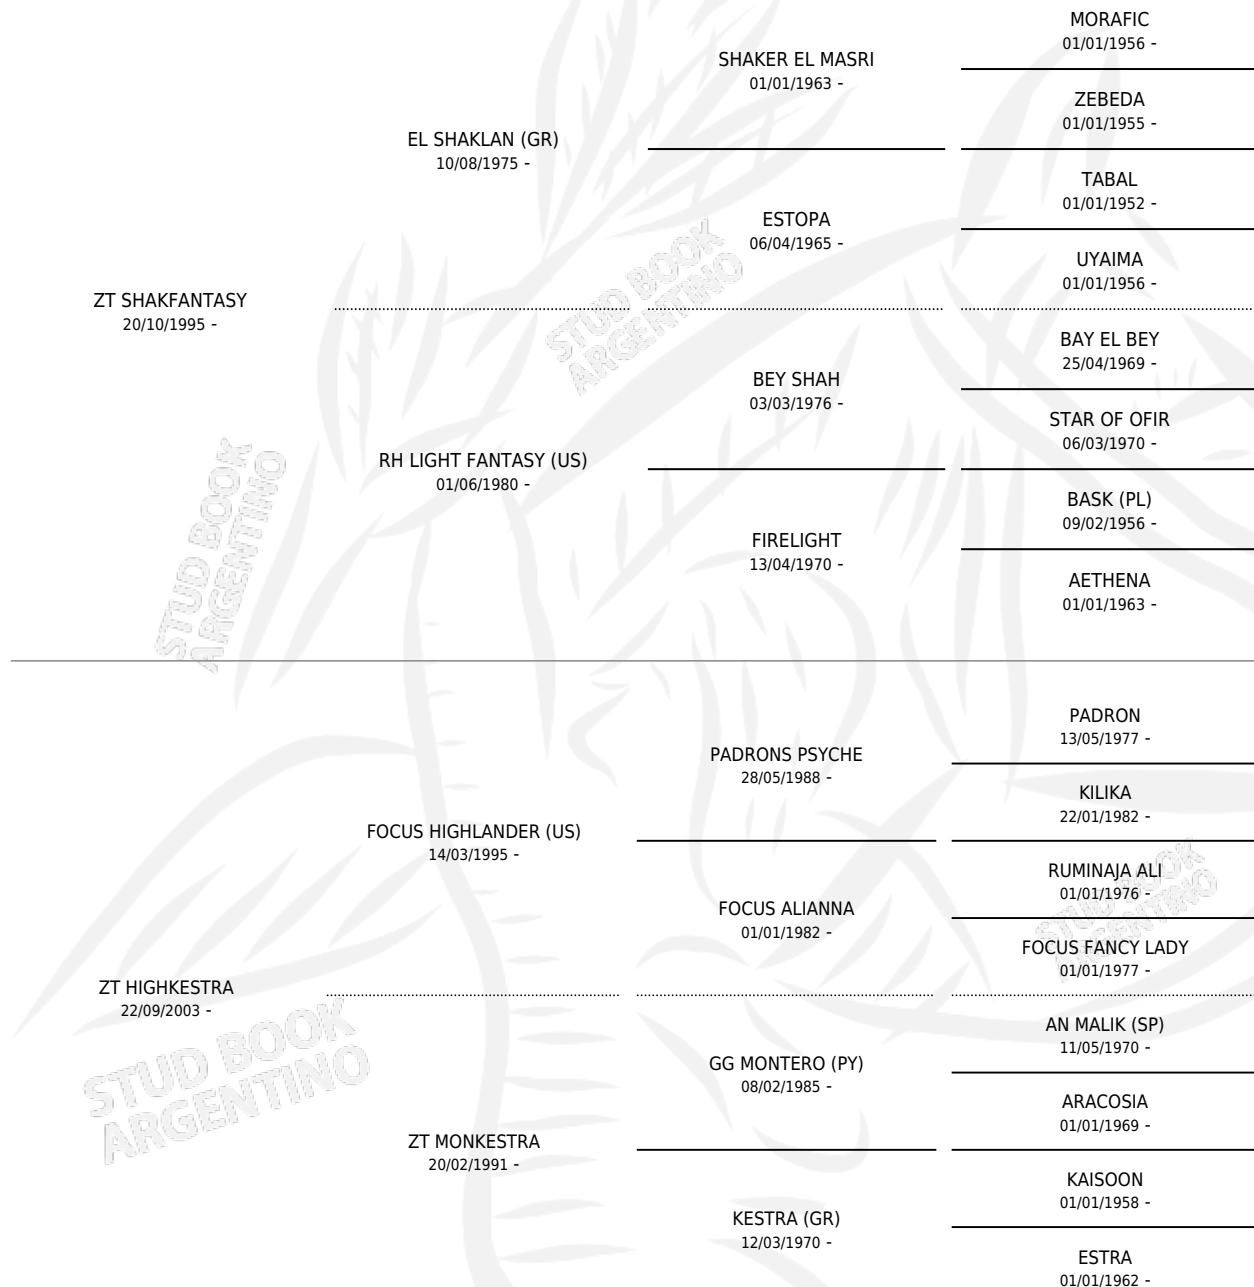

ZT HIGHKFANTASY

por ZT SHAKFANTASY y ZT HIGHKESTRA por FOCUS
HIGHLANDER (US)

Argentina · Hembra · Alazan Tostado · AP · 17/02/2008
Familia · Volumen 40

ESTADO

TIPIFICACIÓN SANGUÍNEA	X
TIPIFICACIÓN POR ADN	✓
PASAPORTE	✓
IDENTIFICACIÓN POR MICROCHIP	X
REPRODUCTOR	✓

Lugar de nacimiento: El Atalaya

Criador: El Atalaya

~

HIJOS

	MACHOS	HEMBRAS
4 NACIERON	1	3
SIN ACTUACIONES		

PEDIGREE

S

mientos 4 / Efectividad 50.00%

PADRILLO	PRODUCTO	CRIADOR	1ER SERVICIO	ÚLTIMO SERVICIO
HCE SHADRON	∅		12/10/2018	15/10/2018
EA MAGNORUBY	∅		12/04/2018	15/04/2018
EA HASAN	LB KAYPHAS (M A, 13/02/2018) •MURIÓ EL 31/12/2020•	LA BOMBALINA	20/03/2017	25/03/2017
EA MAGNORUBY	∅		26/11/2016	29/11/2016
EA MAGNORUBY	∅		08/02/2016	10/02/2016
HCE MUSRIVANO	LB VANTASY (H T, 01/01/2016) •MURIÓ EL 31/12/2020•	LA BOMBALINA	29/01/2015	31/01/2015
AJMAL MAGHREB (KW)	LB BOMJOUR (H ZC, 30/08/2013)	LA BOMBALINA	22/09/2012	22/09/2012
ZT MARWTEYN	ZT MARWFANTASY (H Z, 23/08/2012)	EL ATALAYA	13/09/2011	13/09/2011