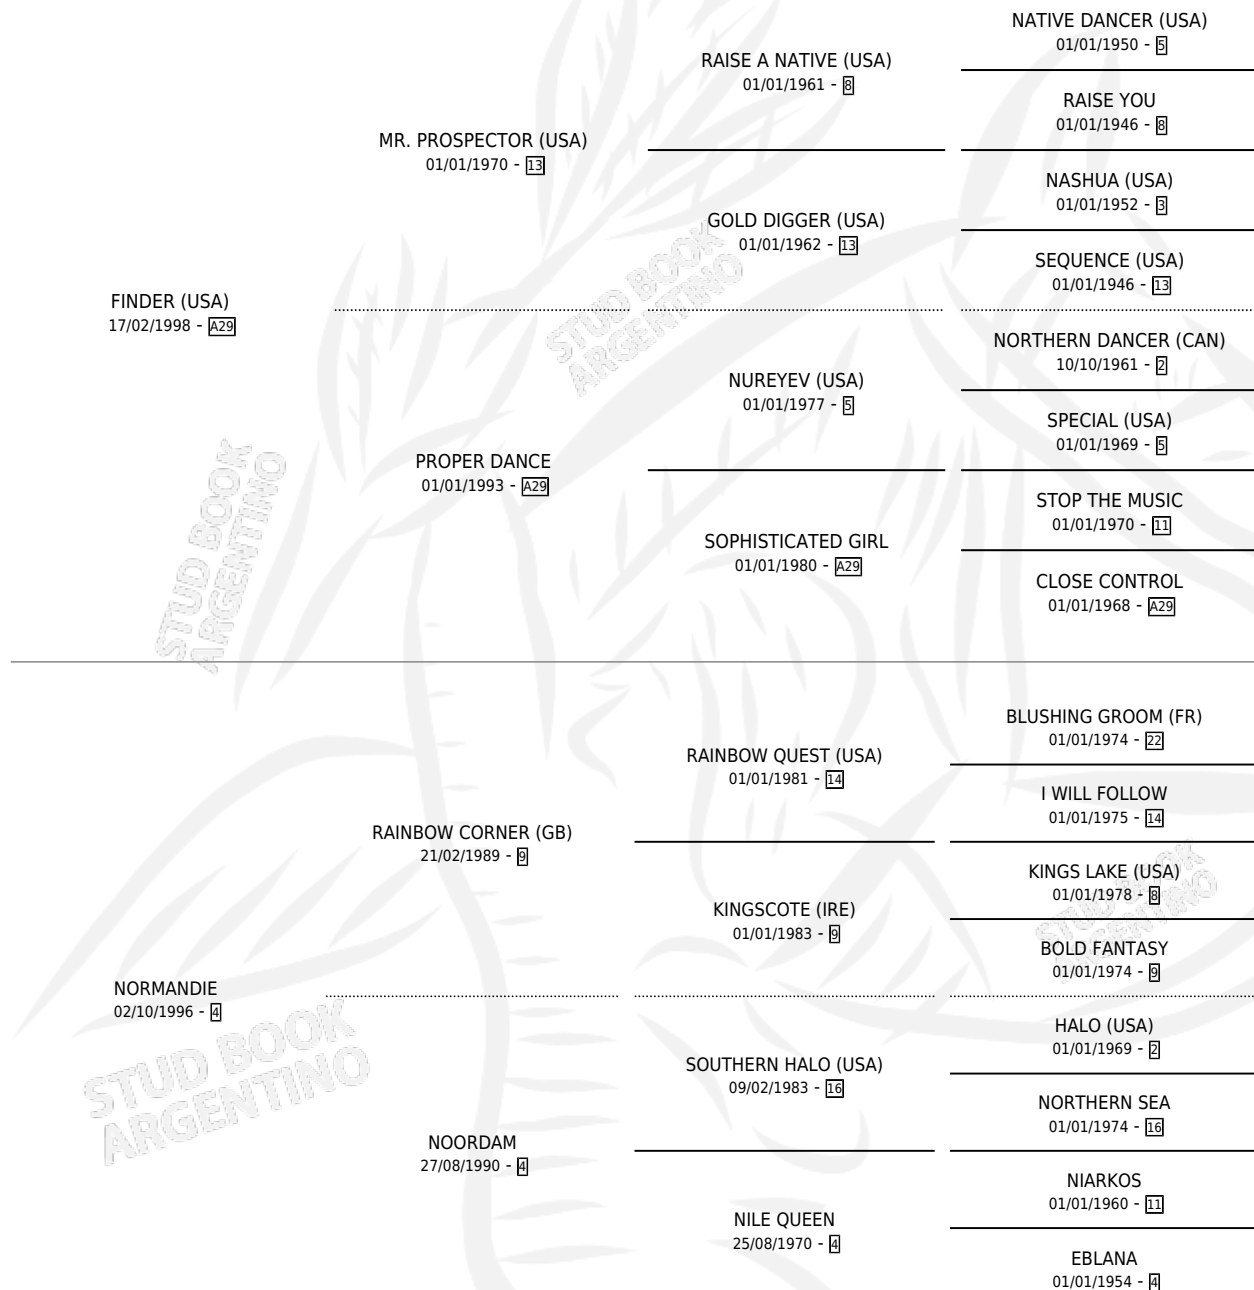

NORDAMA

por **FINDER (USA)** y **NORMANDIE** por **RAINBOW CORNER (GB)**

Argentina · Hembra · Zaino · SP · 03/11/2007
Familia 4-l · Volumen 39

ESTADO

TIPIFICACIÓN SANGUÍNEA	X
TIPIFICACIÓN POR ADN	X
PASAPORTE	X
IDENTIFICACIÓN POR MICROCHIP	X
REPRODUCTOR	X

Lugar de nacimiento: El Bendito

Criador: El Bendito

PEDIGREE

NORDAMA

Datos oficiales del Stud Book Argentino

Documento generado el 11/06/2026

studbook.org.ar