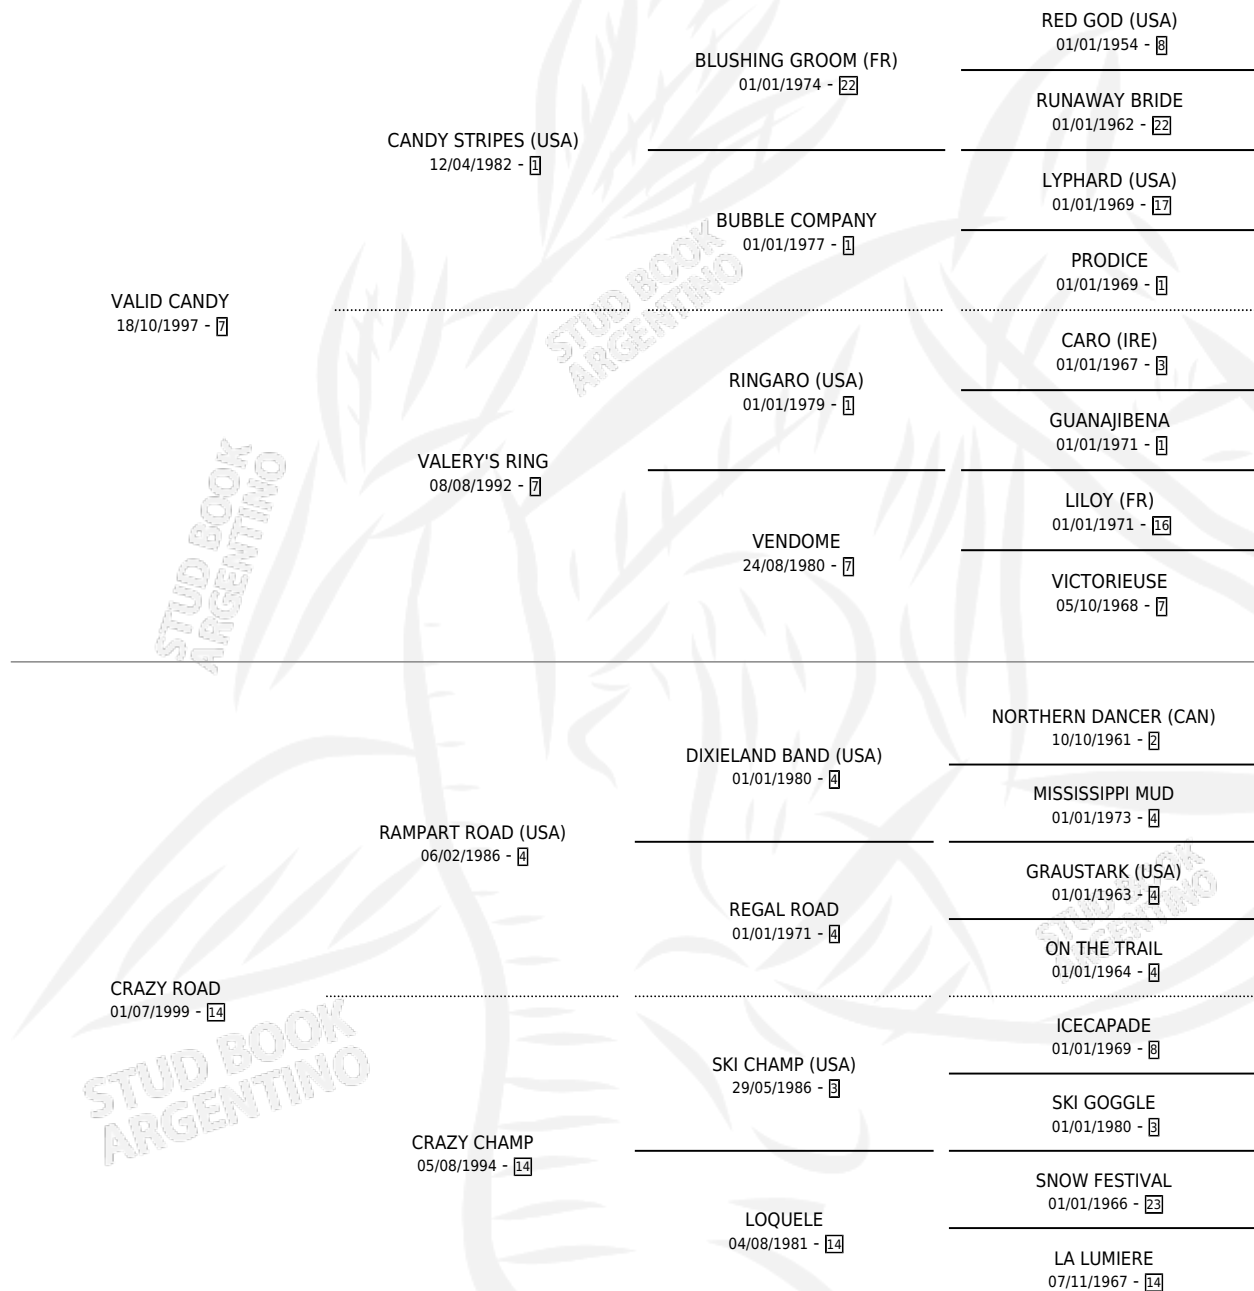

NANCY CANDY

por **VALID CANDY** y **CRAZY ROAD** por **RAMPART ROAD**
(USA)

Argentina · Hembra · Zaino · SP · 11/11/2007
Familia 14-b · Volumen 39

ESTADO

TIPIFICACIÓN SANGUÍNEA	X
TIPIFICACIÓN POR ADN	X
PASAPORTE	X
IDENTIFICACIÓN POR MICROCHIP	X
REPRODUCTOR	X

Lugar de nacimiento: Monte Grande
Criador: Campero Ruben Orlando

PEDIGREE