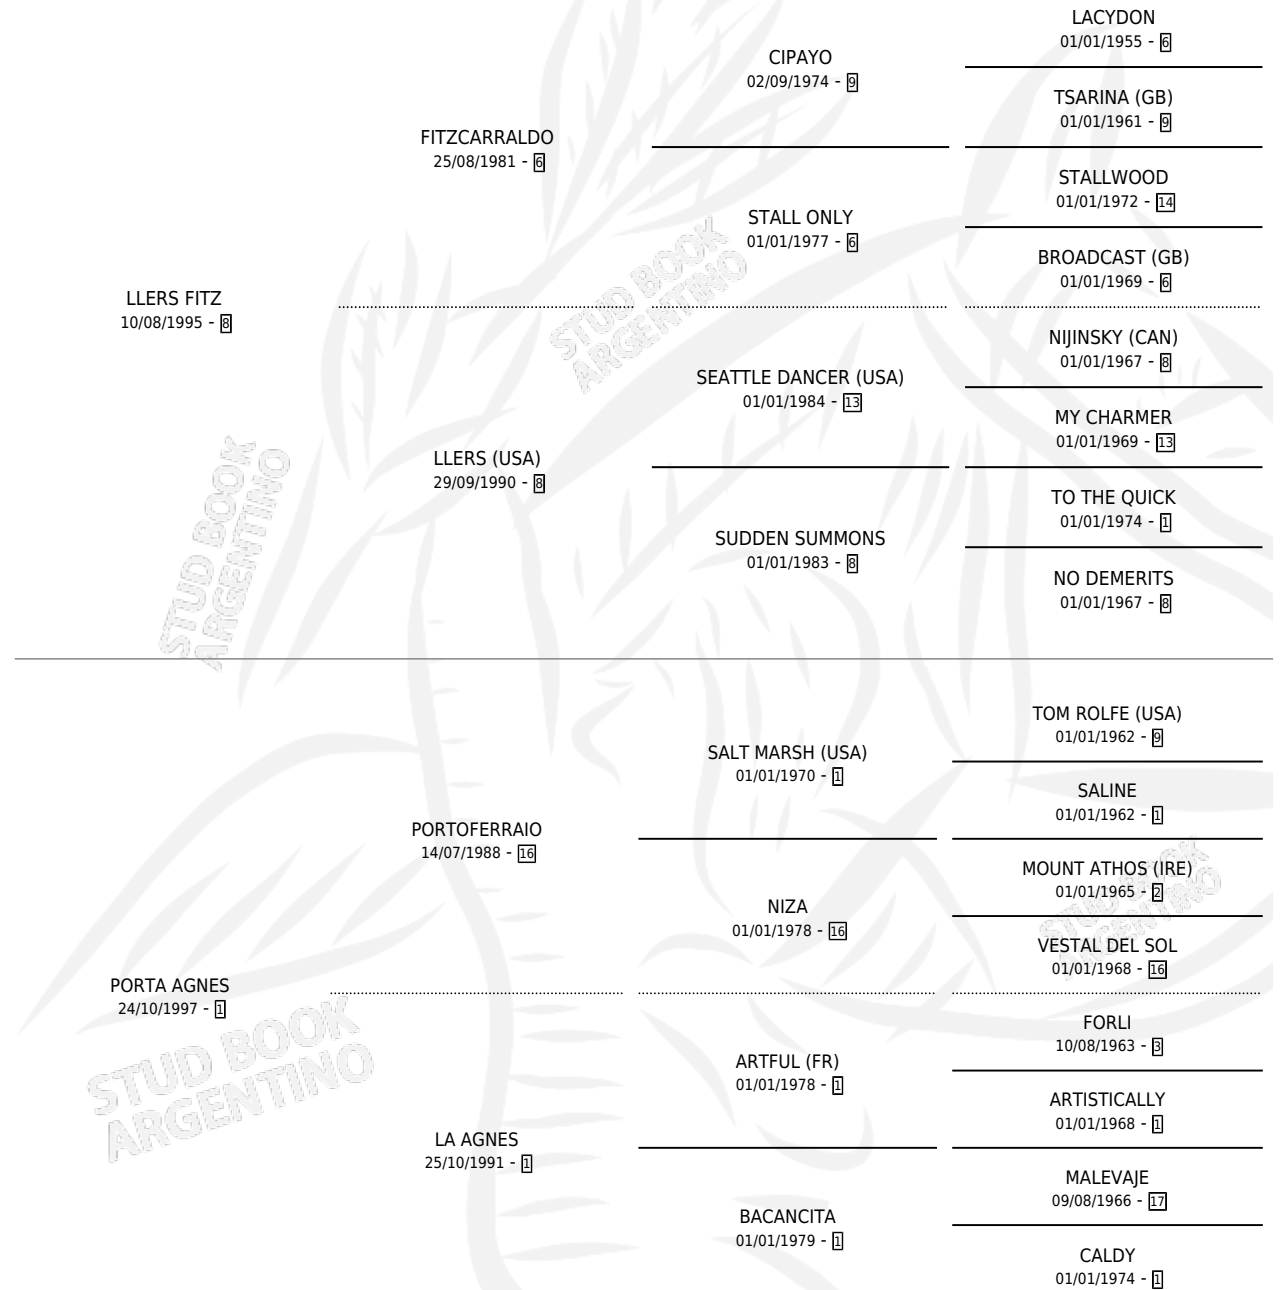

CANDELARIA LERS

por **LLERS FITZ** y **PORTA AGNES** por **PORTOFERRAIO**

Argentina · Hembra · Alazan · SP · 06/11/2007
Familia 1-j · Volumen 39

ESTADO

TIPIFICACIÓN SANGUÍNEA	X
TIPIFICACIÓN POR ADN	X
PASAPORTE	X
IDENTIFICACIÓN POR MICROCHIP	X
REPRODUCTOR	X

Lugar de nacimiento: Campo particular

Criador: Sin dato

PEDIGREE

CANDELARIA LLERS

Datos oficiales del Stud Book Argentino

Documento generado el 05/05/2026

studbook.org.ar