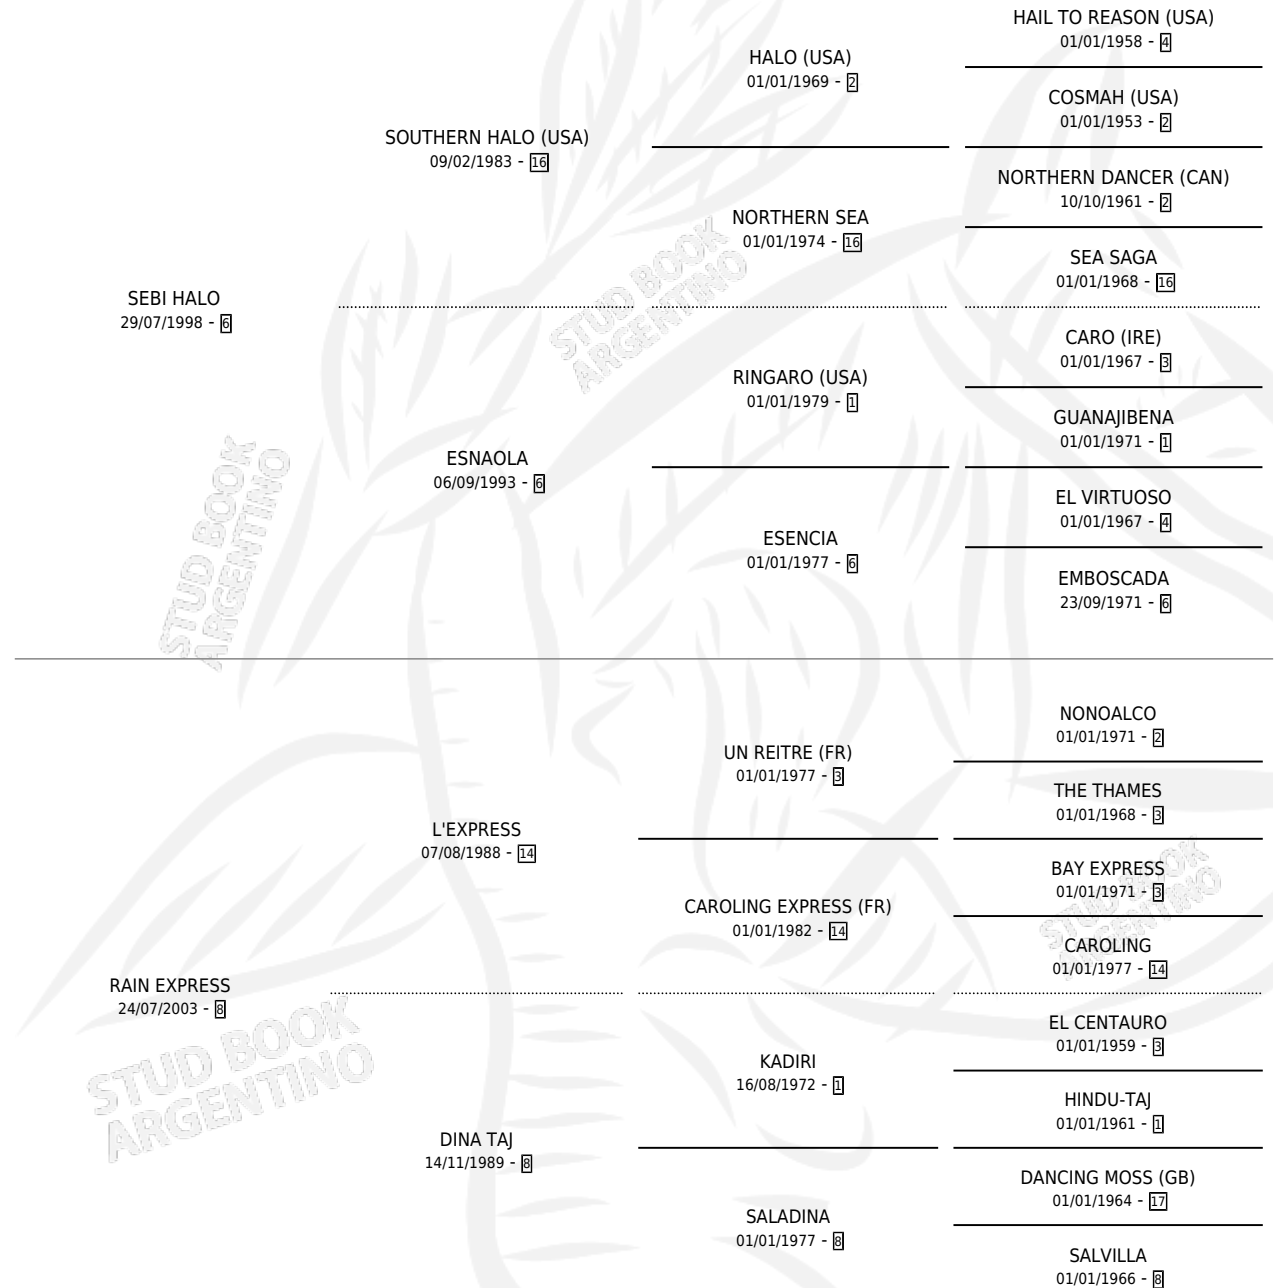

CAIO

por SEBI HALO y RAIN EXPRESS por L'EXPRESS

Argentina · Macho · Zaino Doradillo · SP · 12/09/2007
Familia 8-g · Volumen 39

ESTADO

TIPIFICACIÓN SANGUÍNEA	X
TIPIFICACIÓN POR ADN	✓
PASAPORTE	✓
IDENTIFICACIÓN POR MICROCHIP	✓
REPRODUCTOR	X

Lugar de nacimiento: El Paraiso

Criador: Rusca Claudio A

PEDIGREE

CAMPAÑA

Solo carreras oficiales de Argentina

POR EDAD

EDAD	CC	1°	2°	3°	4°	5°	NP	CLC	CLG	CLCG1	CLGG1	IMPORTE	GANANCIA / CC
3 AÑOS	4	0	0	0	1	1	2	0	0	0	0	\$4,950	\$1,238
4 AÑOS	6	0	0	1	0	0	5	0	0	0	0	\$8,640	\$1,440
TOTALES	10	0	0	1	1	1	7	0	0	0	0	\$13,590	\$1,359
%		0.0%	0.0%	10.0%	10.0%	10.0%	70.0%	0.0%	0.0%	0.0%	0.0%		