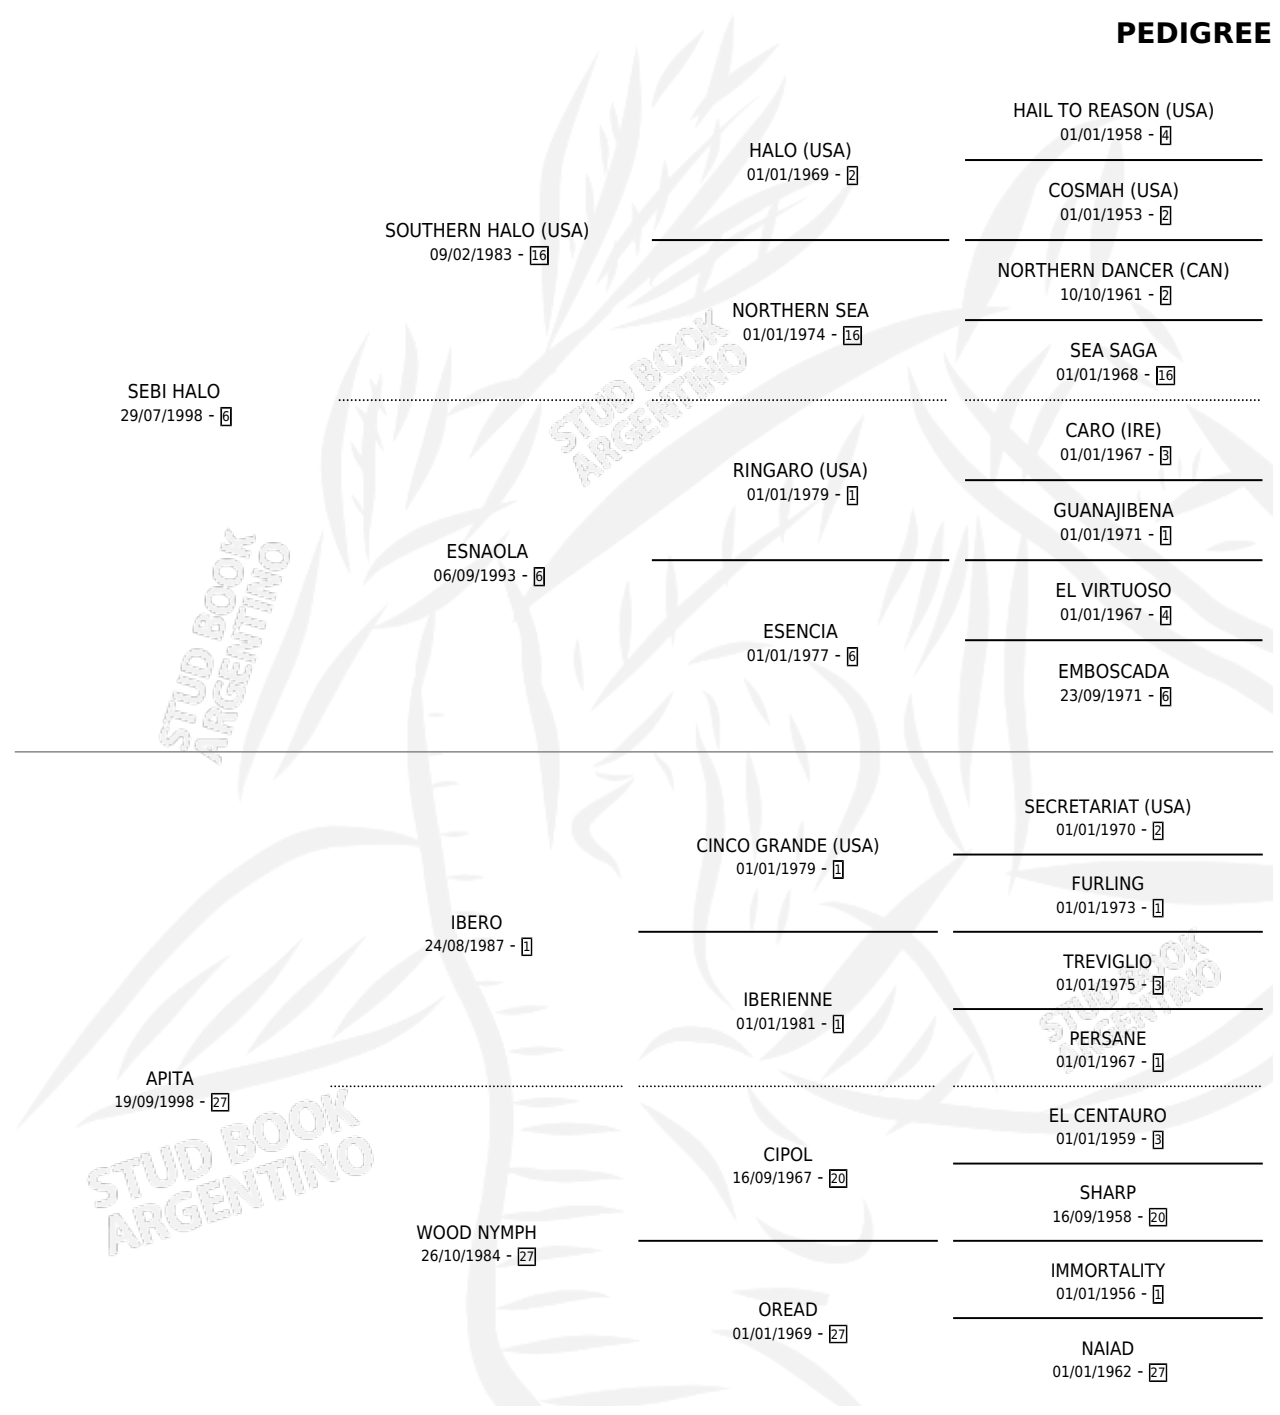

HALO UP

por SEBI HALO y APITA por IBERO

Argentina · Macho · Zaino · SP · 09/11/2007
Familia 27-a · Volumen 39

ESTADO

TIPIFICACIÓN SANGUÍNEA	X
TIPIFICACIÓN POR ADN	✓
PASAPORTE	✓
IDENTIFICACIÓN POR MICROCHIP	✓
REPRODUCTOR	X

Lugar de nacimiento: El Paraiso

Criador: Sin dato

PEDIGREE

CAMPAÑA

Solo carreras oficiales de Argentina

POR EDAD

EDAD	CC	1°	2°	3°	4°	5°	NP	CLC	CLG	CLCG1	CLGG1	IMPORTE	GANANCIA / CC
3 AÑOS	2	0	0	0	0	0	2	0	0	0	0	\$0	\$0
TOTALES	2	0	0	0	0	0	2	0	0	0	0	\$0	\$0
%		0.0%	0.0%	0.0%	0.0%	0.0%	100%	0.0%	0.0%	0.0%	0.0%		