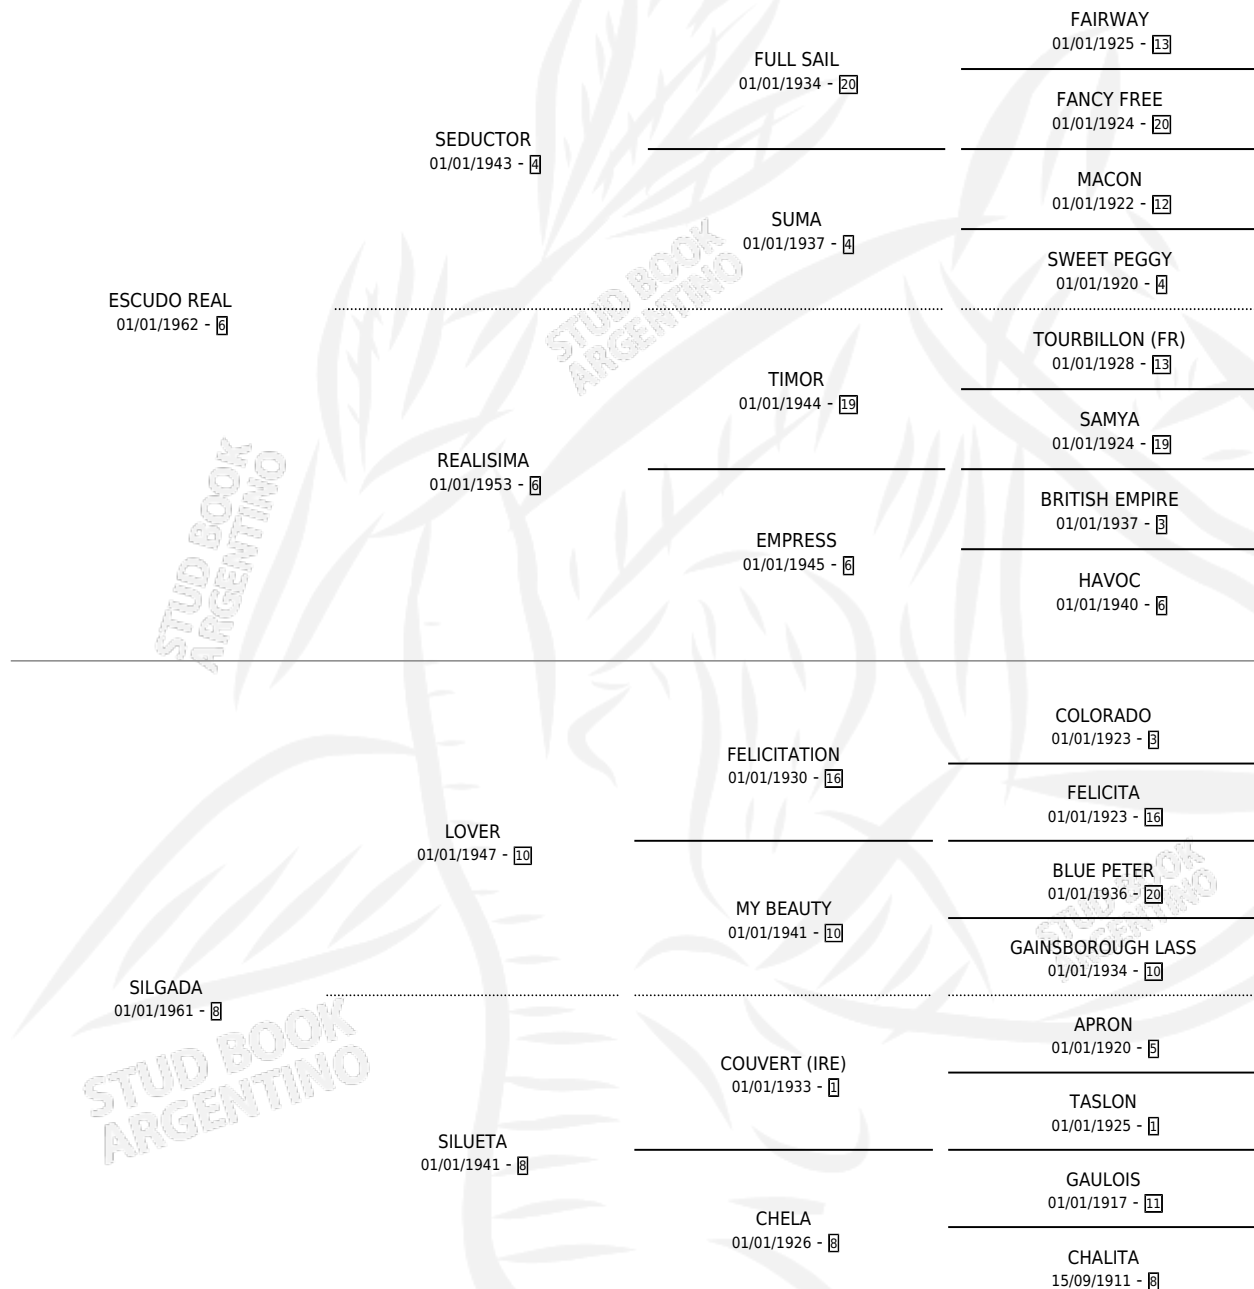

SERIE REAL

por **ESCUDO REAL** y **SILGADA** por **LOVER**

Argentina · Hembra · Alazan · SP · 01/01/1975
Familia 8-j · Volumen 29

ESTADO

TIPIFICACIÓN SANGUÍNEA	X
TIPIFICACIÓN POR ADN	X
PASAPORTE	X
IDENTIFICACIÓN POR MICROCHIP	X
REPRODUCTOR	✓

Lugar de nacimiento: Campo particular
Criador: Haras Vacacion S.A.

~

HIJOS

	MACHOS	HEMBRAS
6 NACIERON	4	2
4 CORRIERON	3	1
1 GANARON	1	0
0 GANADORES CL	0 GANADORES GR	0 GANADORES G1

PEDIGREE

CAMPAÑA

Solo carreras oficiales de Argentina