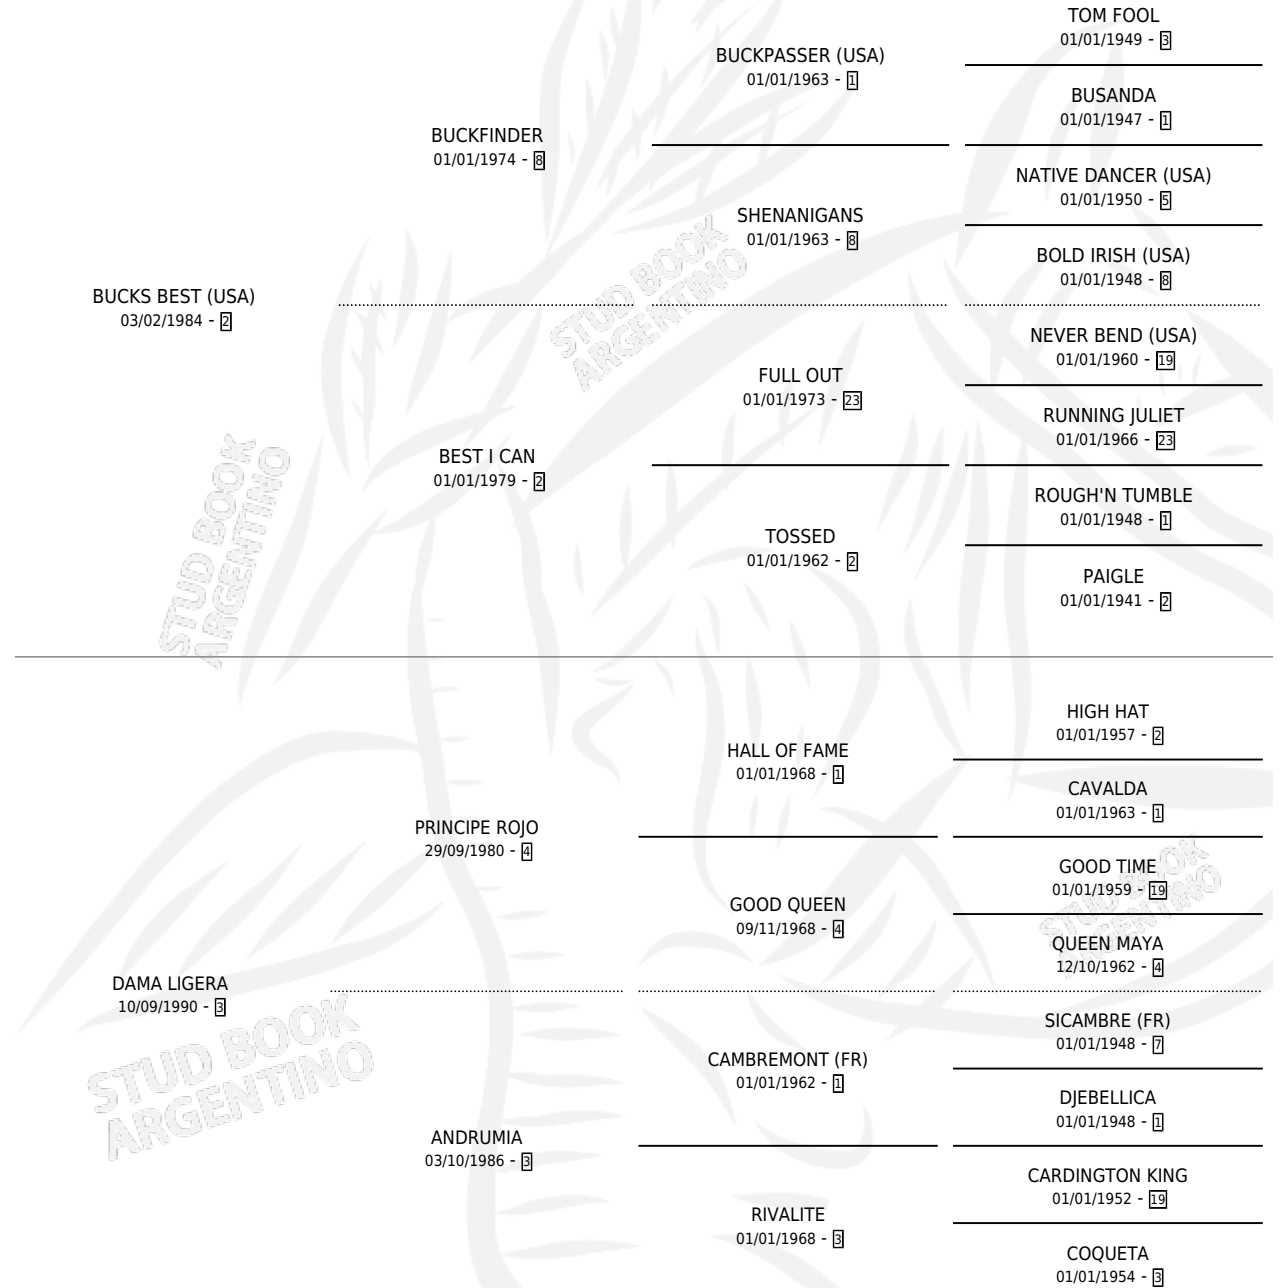

RASHIDA

por **BUCKS BEST (USA)** y **DAMA LIGERA** por **PRINCIPE ROJO**

Argentina · Hembra · Zaino · SP · 23/12/2007
Familia 3-h · Volumen 39

ESTADO

TIPIFICACIÓN SANGUÍNEA	X
TIPIFICACIÓN POR ADN	✓
PASAPORTE	✓
IDENTIFICACIÓN POR MICROCHIP	X
REPRODUCTOR	✓

Lugar de nacimiento: La Reina
Criador: Sin dato

~

HIJOS

	MACHOS	HEMBRAS
1 NACIERON	1	0
SIN ACTUACIONES		

PEDIGREE

CAMPAÑA

Solo carreras oficiales de Argentina

POR EDAD