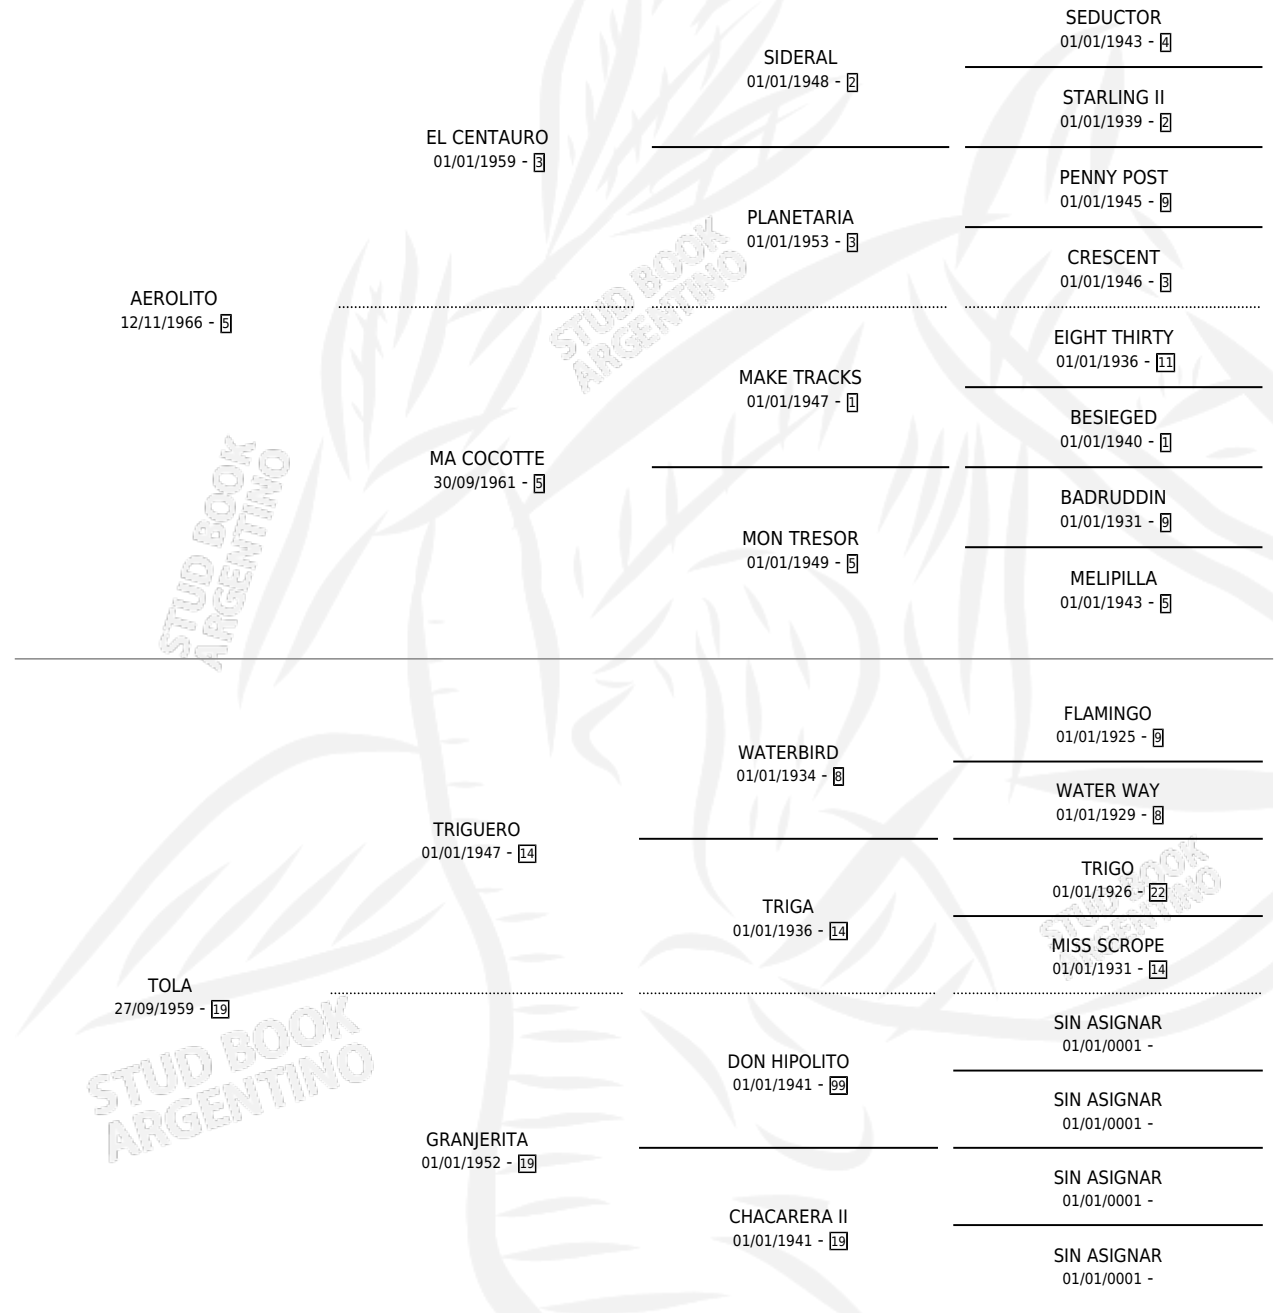

ATAGO

por AEROLITO y TOLA por TRIGUERO

Argentina · Macho · Alazan · SP · 04/10/1975
Familia 19 · Volumen 29

ESTADO

TIPIFICACIÓN SANGUÍNEA	X
TIPIFICACIÓN POR ADN	X
PASAPORTE	X
IDENTIFICACIÓN POR MICROCHIP	X
REPRODUCTOR	X

Lugar de nacimiento: Campo particular

Criador: Sin dato

PEDIGREE

CAMPAÑA

Solo carreras oficiales de Argentina

POR EDAD

EDAD	CC	1°	2°	3°	4°	5°	NP	CLC	CLG	CLCG1	CLGG1	IMPORTE	GANANCIA / CC
3 AÑOS	1	1	0	0	0	0	0	0	0	0	0	\$0	\$0
5 AÑOS	1	1	0	0	0	0	0	0	0	0	0	\$0	\$0
TOTALES	2	2	0	0	0	0	0	0	0	0	0	\$0	\$0
%		100%	0.0%	0.0%	0.0%	0.0%	0.0%	0.0%	0.0%	0.0%	0.0%		