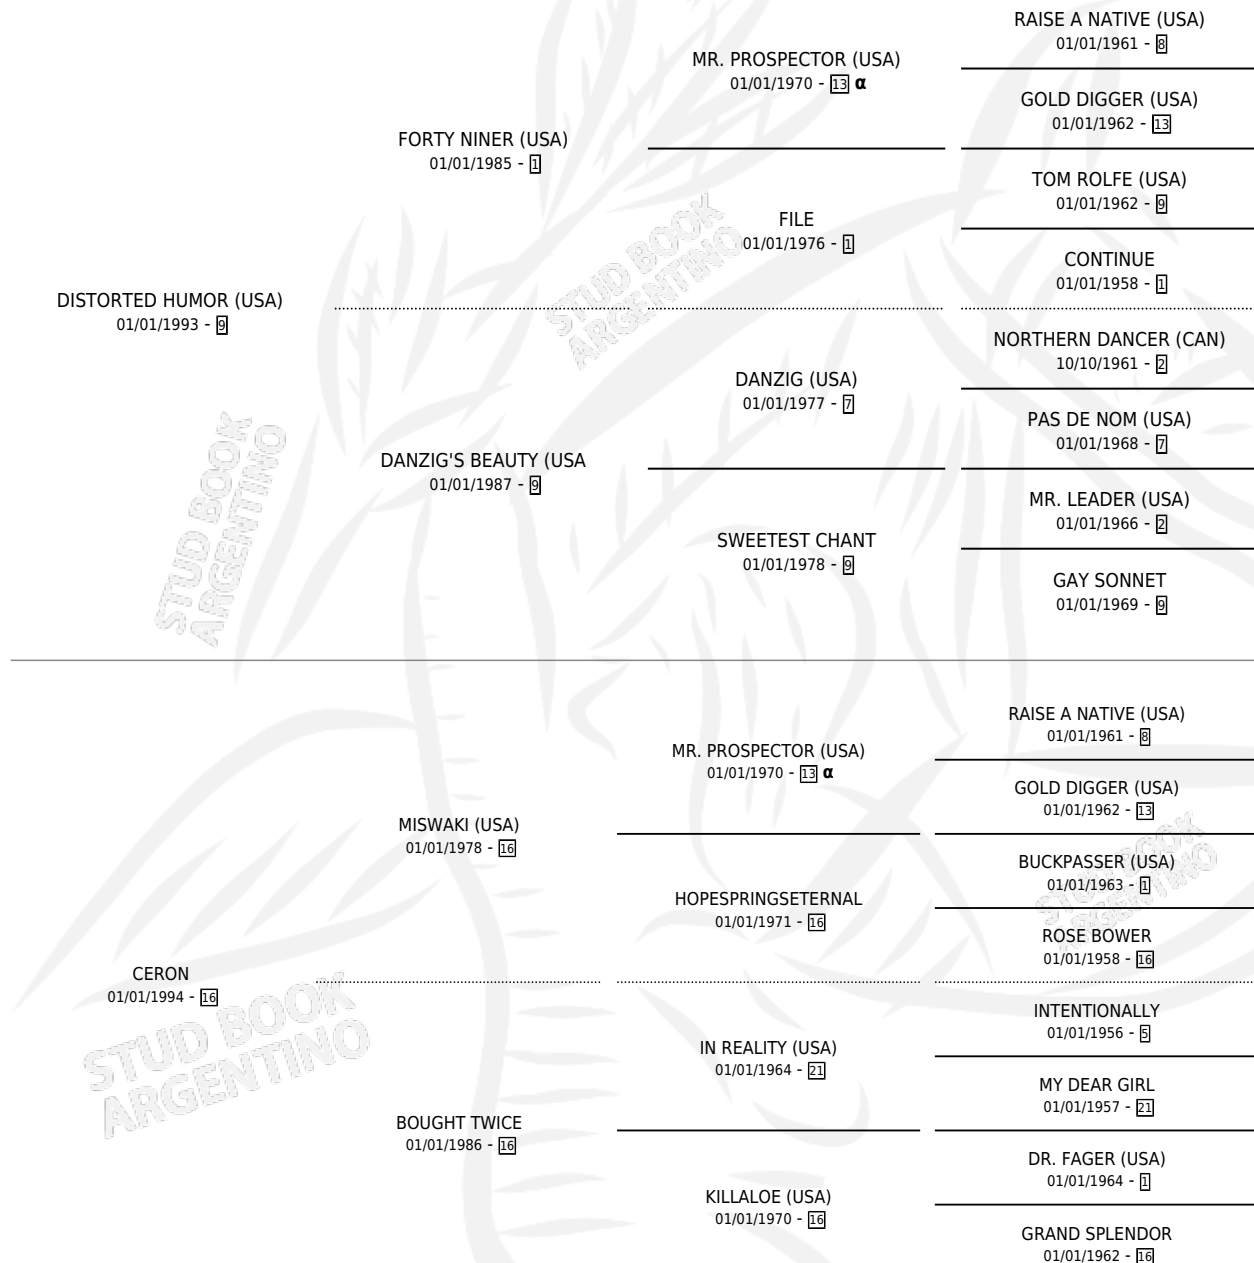

WELL FED (USA)

por **DISTORTED HUMOR (USA)** y **CERON** por **MISWAKI (USA)**

Estados Unidos · Hembra · Zaino · SP · 13/04/2005
Familia 16-a · Volumen web

ESTADO

TIPIFICACIÓN SANGUÍNEA	X
TIPIFICACIÓN POR ADN	✓
PASAPORTE	X
IDENTIFICACIÓN POR MICROCHIP	X
REPRODUCTOR	✓

Lugar de nacimiento: Estados Unidos

Criador: Extranjero

~

HIJOS

	MACHOS	HEMBRAS
4 NACIERON	3	1
3 CORRIERON	2	1
2 GANARON	2	0
0 GANADORES CL	0 GANADORES GR	0 GANADORES G1

PEDIGREE

INBREEDING : α

EXPORTACIÓN / IMPORTACIÓN

FECHA	MOVIMIENTO	PAÍS
28/03/2008	IMPORTADO	ESTADOS UNIDOS

~

SERVICIOS

Servicios **9** / Nacimientos **4** / Efectividad **44.44%**

PADRILLO	PRODUCTO	CRIADOR	1ER SERVICIO	ÚLTIMO SERVICIO
SARDINERO	∅		21/09/2016	21/09/2016
SARDINERO	∅		13/11/2015	13/11/2015
FUEGO E HIERRO	LLAMAS DE FE (M Z, 06/09/2015)	EL MOGOTE	19/09/2014	19/09/2014
PURE PRIZE (USA)	∅		19/10/2013	19/10/2013
PURE PRIZE (USA)	SACRED PRIZE (M Z, 25/09/2013)	CAMPO PEDRO DANIEL	13/10/2012	17/10/2012
NOT FOR SALE	∅		14/09/2011	14/09/2011
HARLAN'S HOLIDAY (USA)	∅		14/10/2010	09/11/2010
JUMP START (USA)	SHINY STAR (M Z, 17/09/2010)	CAMPO PEDRO DANIEL	07/09/2009	18/10/2009
NOT FOR SALE	WONDER BABY (H Z, 08/08/2009) •MURIÓ EL 08/08/2021•	SANTA INES	03/09/2008	03/09/2008