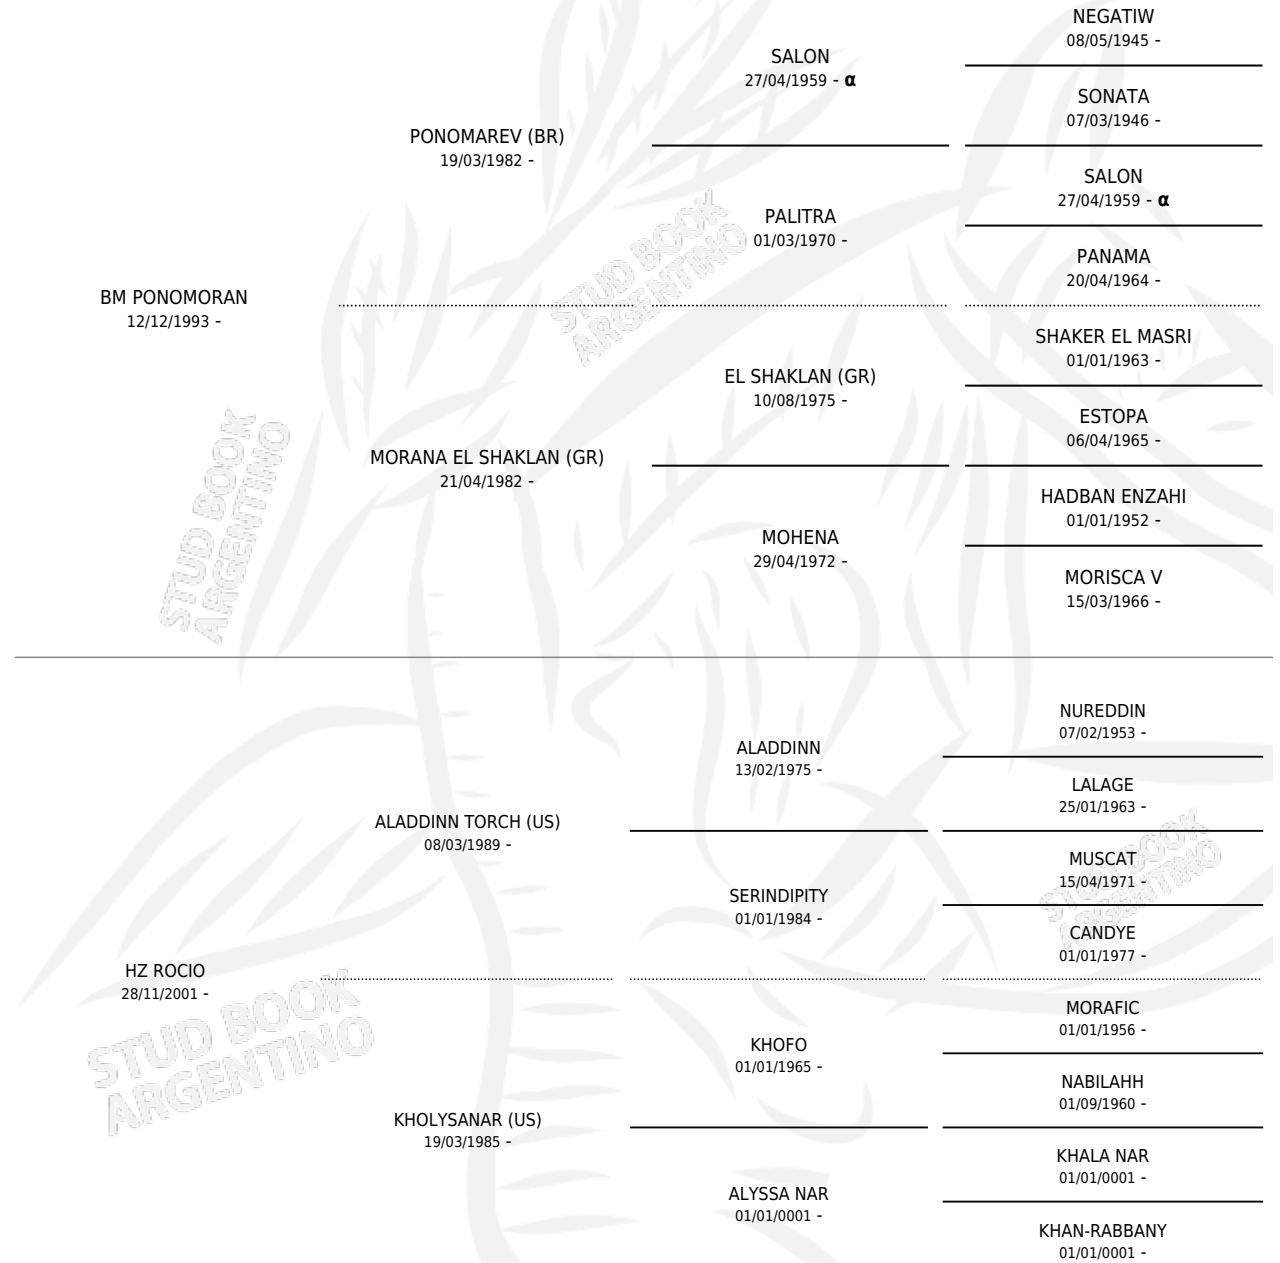

HZ PENELOPE

por **BM PONOMORAN** y **HZ ROCIO** por **ALADDINN TORCH**
(US)

Argentina · Hembra · Tordillo · AP · 03/01/2008
Familia · Volumen 40

ESTADO

TIPIFICACIÓN SANGUÍNEA	X
TIPIFICACIÓN POR ADN	✓
PASAPORTE	✓
IDENTIFICACIÓN POR MICROCHIP	X
REPRODUCTOR	✓

Lugar de nacimiento: Zañartu
Criador: Zañartu

PEDIGREE

INBREEDING : α

S

mientos 0 / Efectividad 0.00%

PADRILLO

PRODUCTO

CRIADOR