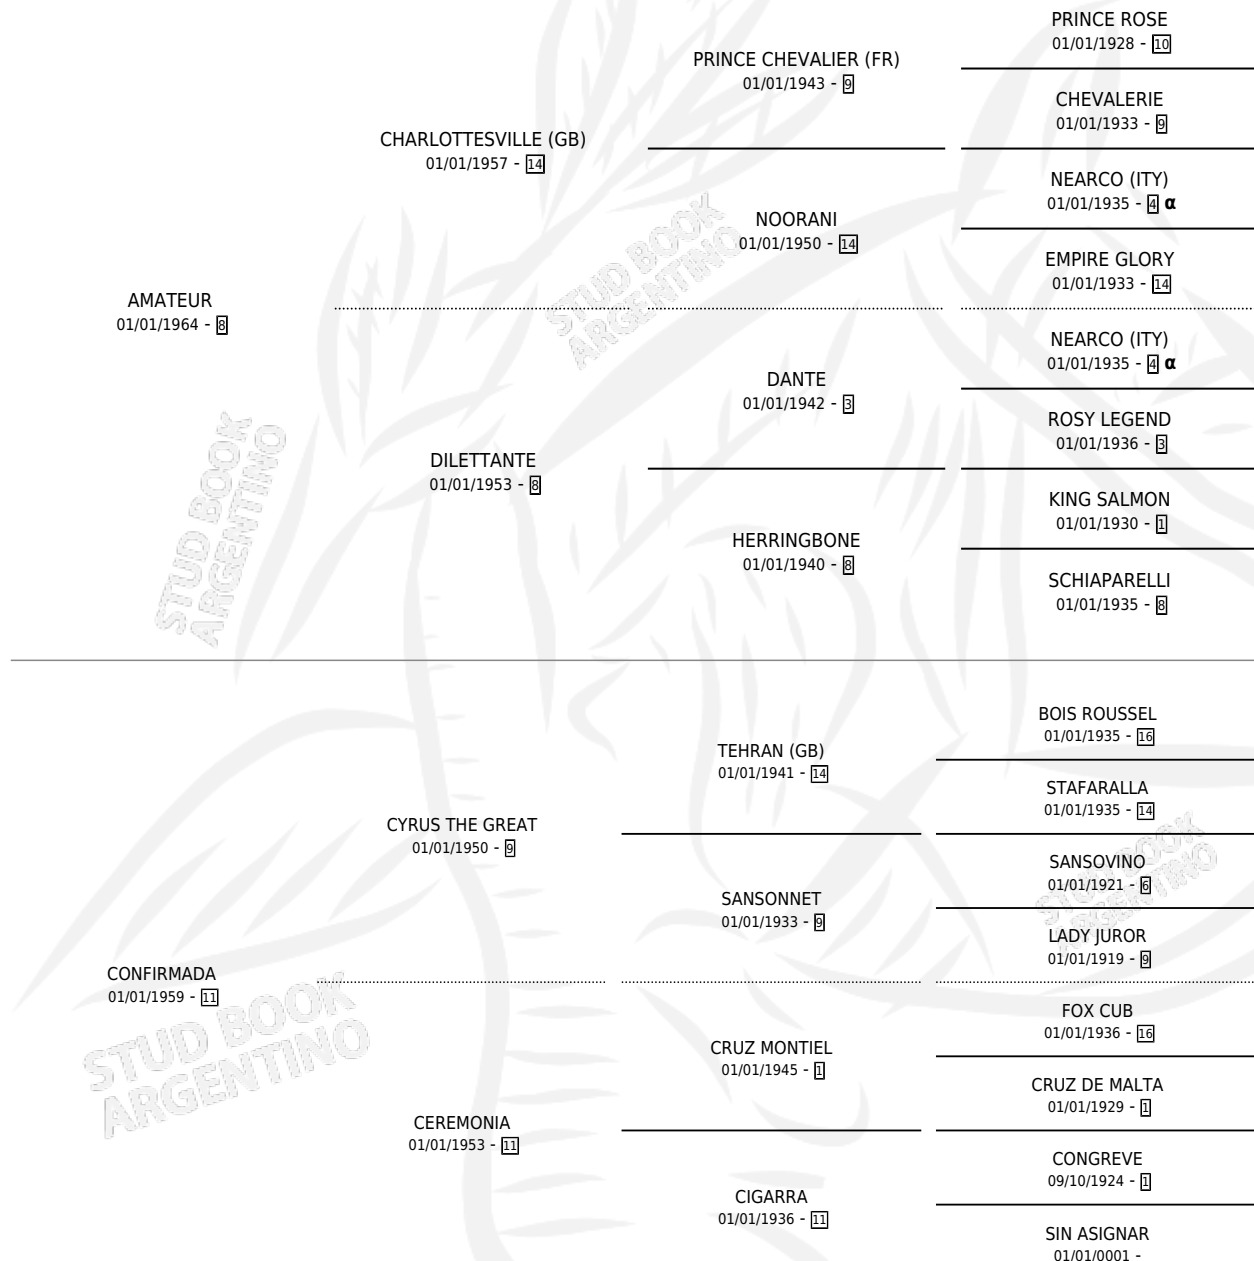

ANGI

por **AMATEUR** y **CONFIRMADA** por **CYRUS THE GREAT**

Argentina · Hembra · Alazan Tostado · SP · 25/09/1975
Familia 11-a · Volumen 29

ESTADO

TIPIFICACIÓN SANGUÍNEA	X
TIPIFICACIÓN POR ADN	X
PASAPORTE	X
IDENTIFICACIÓN POR MICROCHIP	X
REPRODUCTOR	✓

Lugar de nacimiento: Campo particular

Criador: Sin dato

~

HIJOS

	MACHOS	HEMBRAS
5 NACIERON	1	4
3 CORRIERON	1	2
3 GANARON	1	2
0 GANADORES CL	0 GANADORES GR	0 GANADORES G1

PEDIGREE

INBREEDING : α