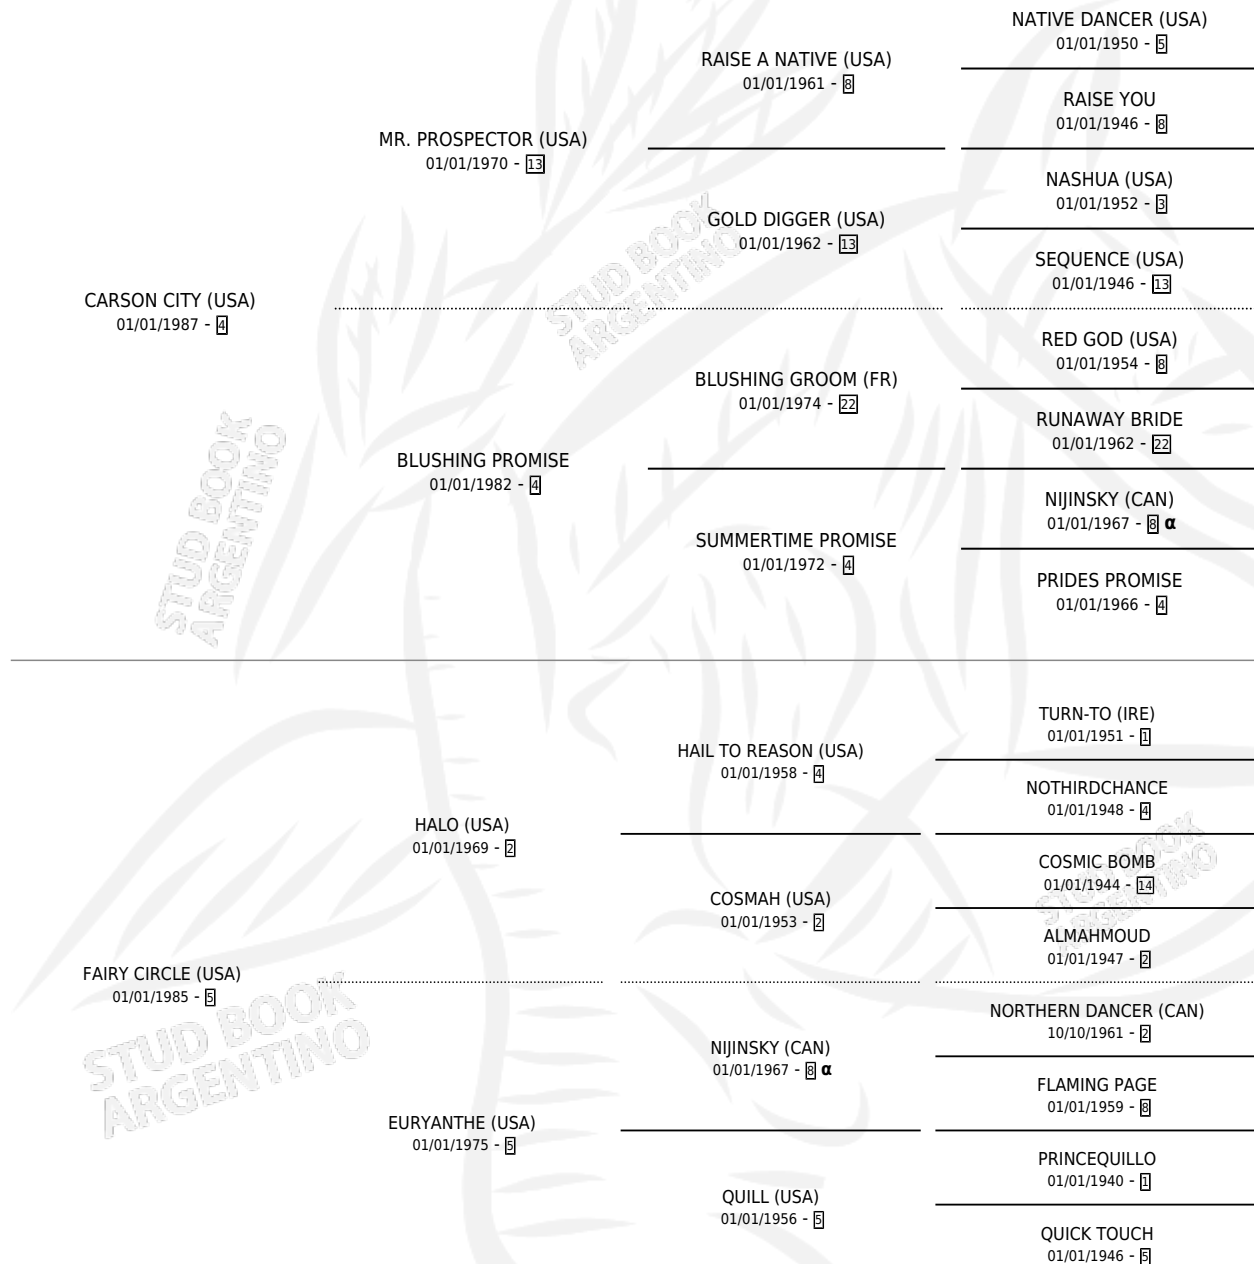

BERIMBAU (USA)

por **CARSON CITY (USA)** y **FAIRY CIRCLE (USA)** por **HALO (USA)**

Estados Unidos · Hembra · Alazan · SP · 28/02/1992
Familia 5-g · Volumen web

ESTADO

TIPIFICACIÓN SANGUÍNEA	X
TIPIFICACIÓN POR ADN	✓
PASAPORTE	X
IDENTIFICACIÓN POR MICROCHIP	X
REPRODUCTOR	✓

Lugar de nacimiento: Estados Unidos

Criador: Extranjero

~

HIJOS

	MACHOS	HEMBRAS
3 NACIERON	1	2
2 CORRIERON	0	2

SIN ACTUACIONES

PEDIGREE

INBREEDING : α

EXPORTACIÓN / IMPORTACIÓN

FECHA	MOVIMIENTO	PAÍS
07/04/2008	IMPORTADO	URUGUAY

~

SERVICIOS

Servicios **5** / Nacimientos **2** / Efectividad **40.00%**

PADRILLO	PRODUCTO	CRIADOR	1ER SERVICIO	ÚLTIMO SERVICIO
THE LEOPARD (USA)	∅		16/11/2012	16/11/2012
HARLAN'S HOLIDAY (USA)	MALA (H ZD, 24/10/2012) •MURIÓ EL 05/07/2023•	HARAS LAS RAICES S.A.	11/10/2011	02/11/2011
HONOUR AND GLORY (USA)	THE BANKER (M ZC, 10/09/2011)	HARAS LAS RAICES S.A.	21/08/2010	10/09/2010
FOOTSTEPSINTHESAND (GB)	∅		29/11/2009	29/11/2009
CATCHER IN THE RYE (IRE)	∅		05/09/2008	30/10/2008