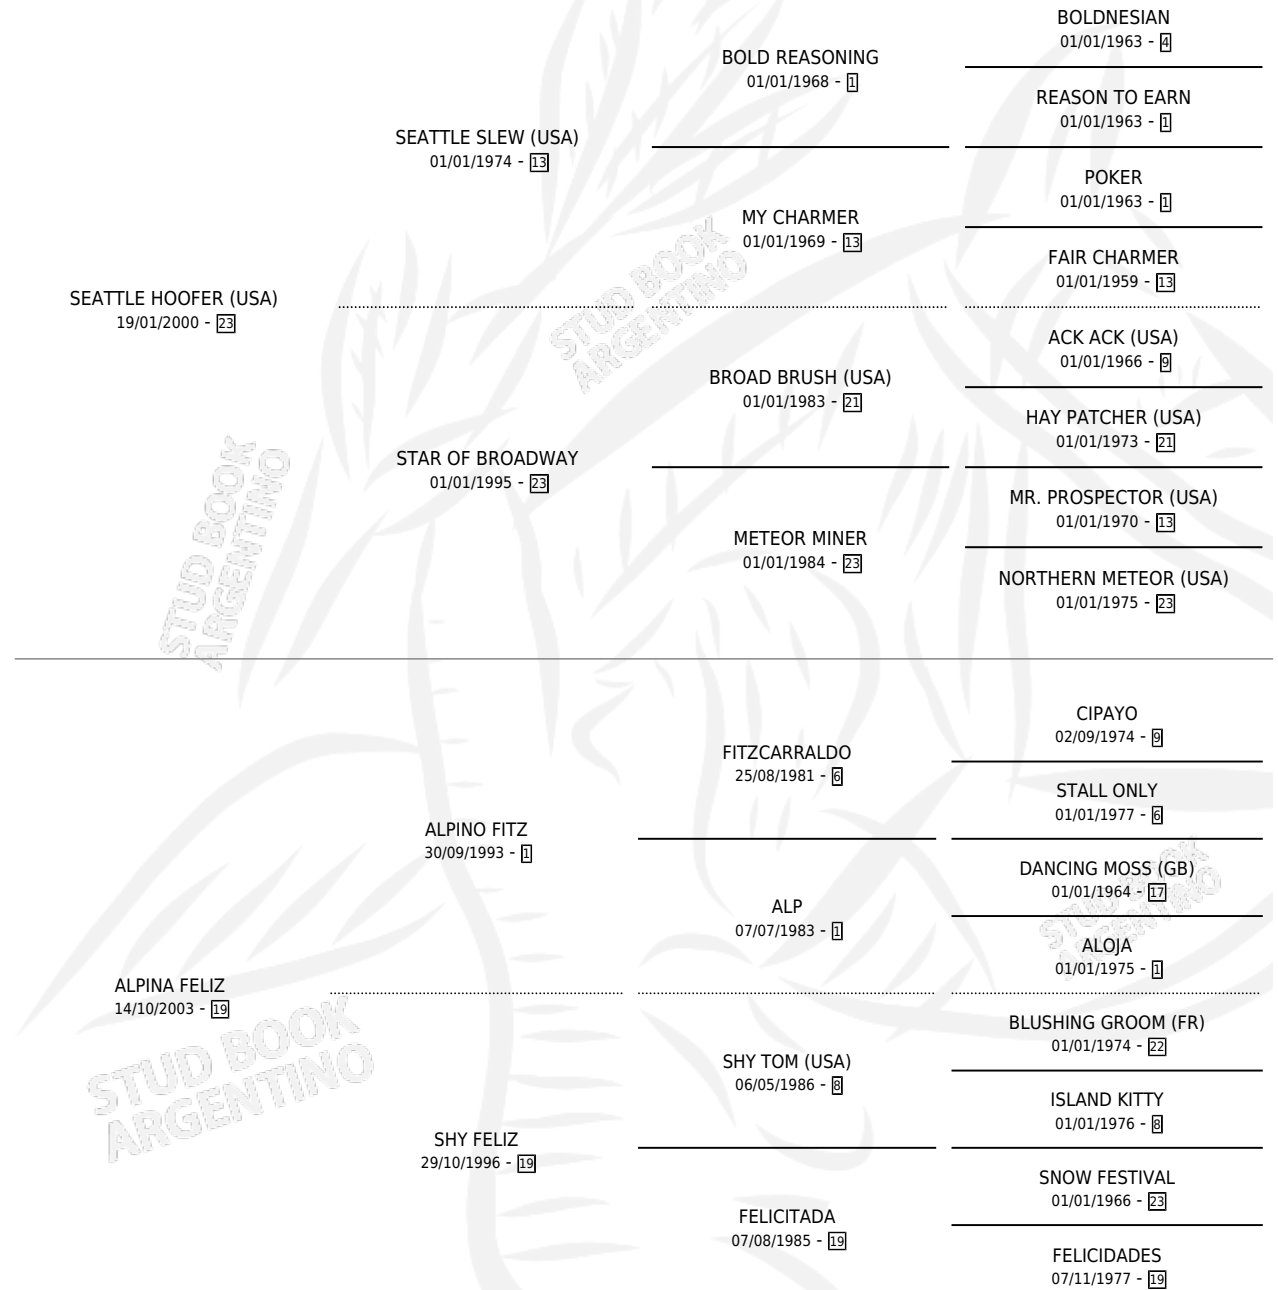

ALPINA FER

por SEATTLE HOOFER (USA) y ALPINA FELIZ por ALPINO FITZ

Argentina · Hembra · Zaino Colorado · SP · 08/11/2007
Familia 19-c · Volumen 39

ESTADO

TIPIFICACIÓN SANGUÍNEA	X
TIPIFICACIÓN POR ADN	✓
PASAPORTE	✓
IDENTIFICACIÓN POR MICROCHIP	✓
REPRODUCTOR	X

Lugar de nacimiento: Los Tres Vasquitos

Criador: Los Tres Vasquitos

PEDIGREE