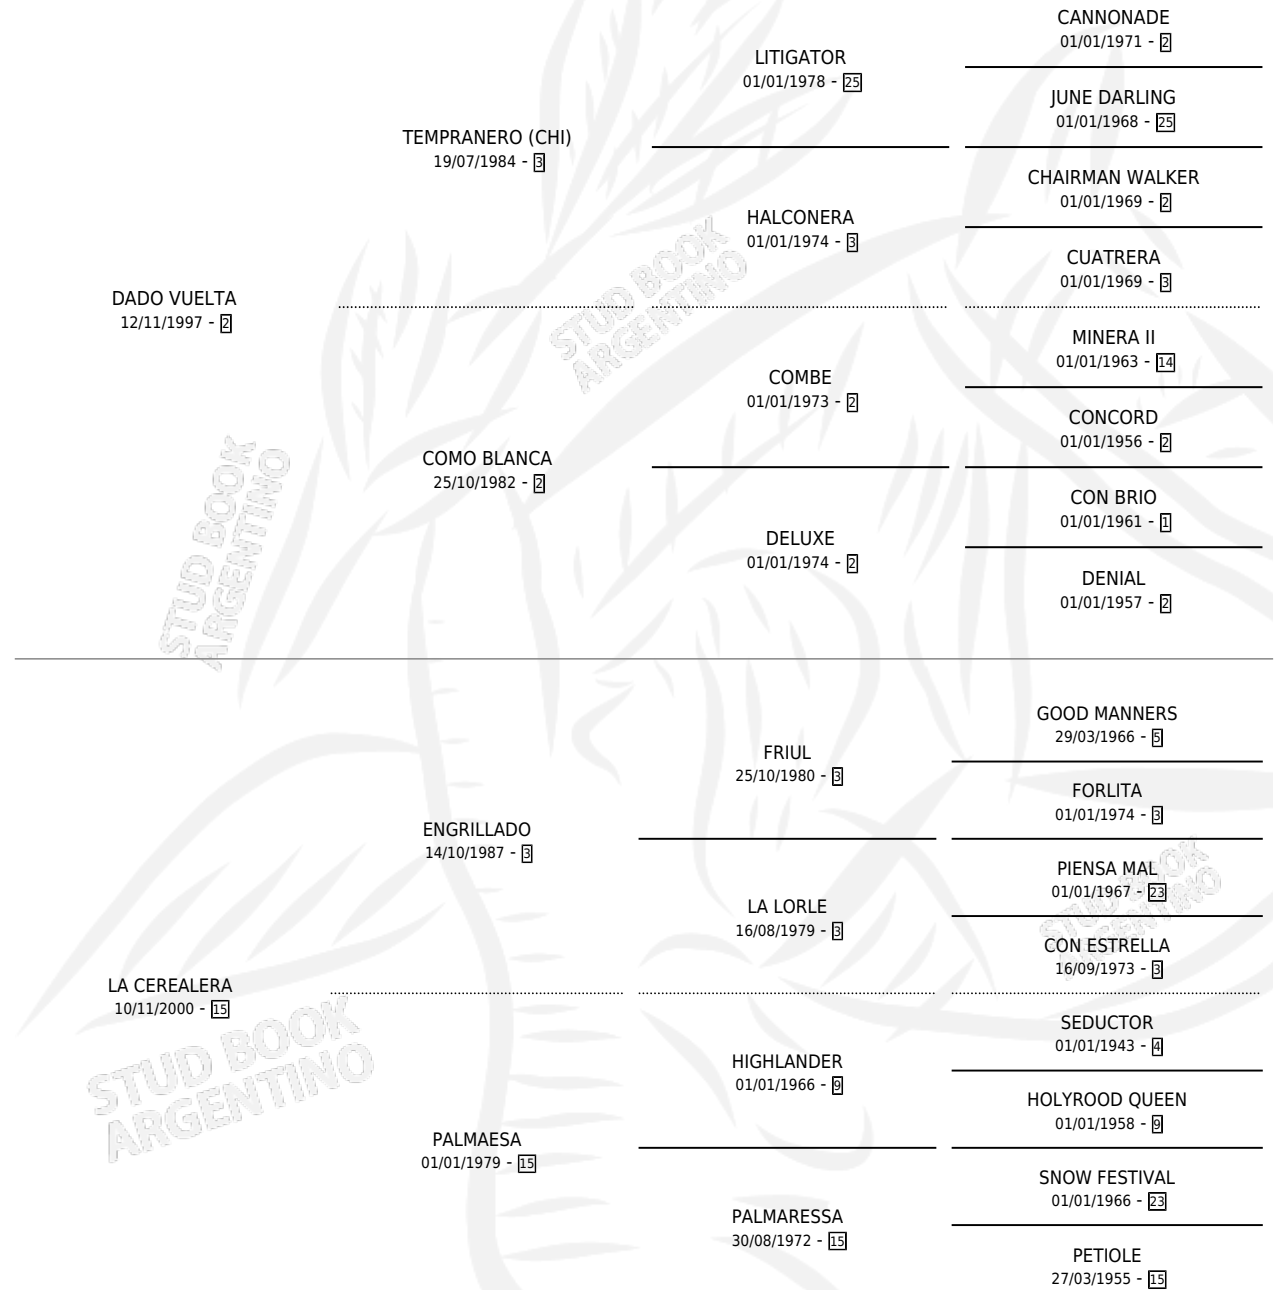

CANITO

por **DADO VUELTA** y **LA CEREALERA** por **ENGRILLADO**

Argentina · Macho · Alazan · SP · 10/11/2007
Familia 15-d · Volumen 39

ESTADO

TIPIFICACIÓN SANGUÍNEA	X
TIPIFICACIÓN POR ADN	✓
PASAPORTE	✓
IDENTIFICACIÓN POR MICROCHIP	✓
REPRODUCTOR	X

Lugar de nacimiento: Las Dos Hermanas

Criador: San Juan Enrique

PEDIGREE

CAMPAÑA

Solo carreras oficiales de Argentina

POR EDAD

EDAD	CC	1°	2°	3°	4°	5°	NP	CLC	CLG	CLCG1	CLGG1	IMPORTE	GANANCIA / CC
3 AÑOS	4	1	0	0	0	0	3	0	0	0	0	\$29,500	\$7,375
4 AÑOS	1	0	0	0	0	0	1	0	0	0	0	\$0	\$0
TOTALES	5	1	0	0	0	0	4	0	0	0	0	\$29,500	\$5,900
%		20.0%	0.0%	0.0%	0.0%	0.0%	80.0%	0.0%	0.0%	0.0%	0.0%		