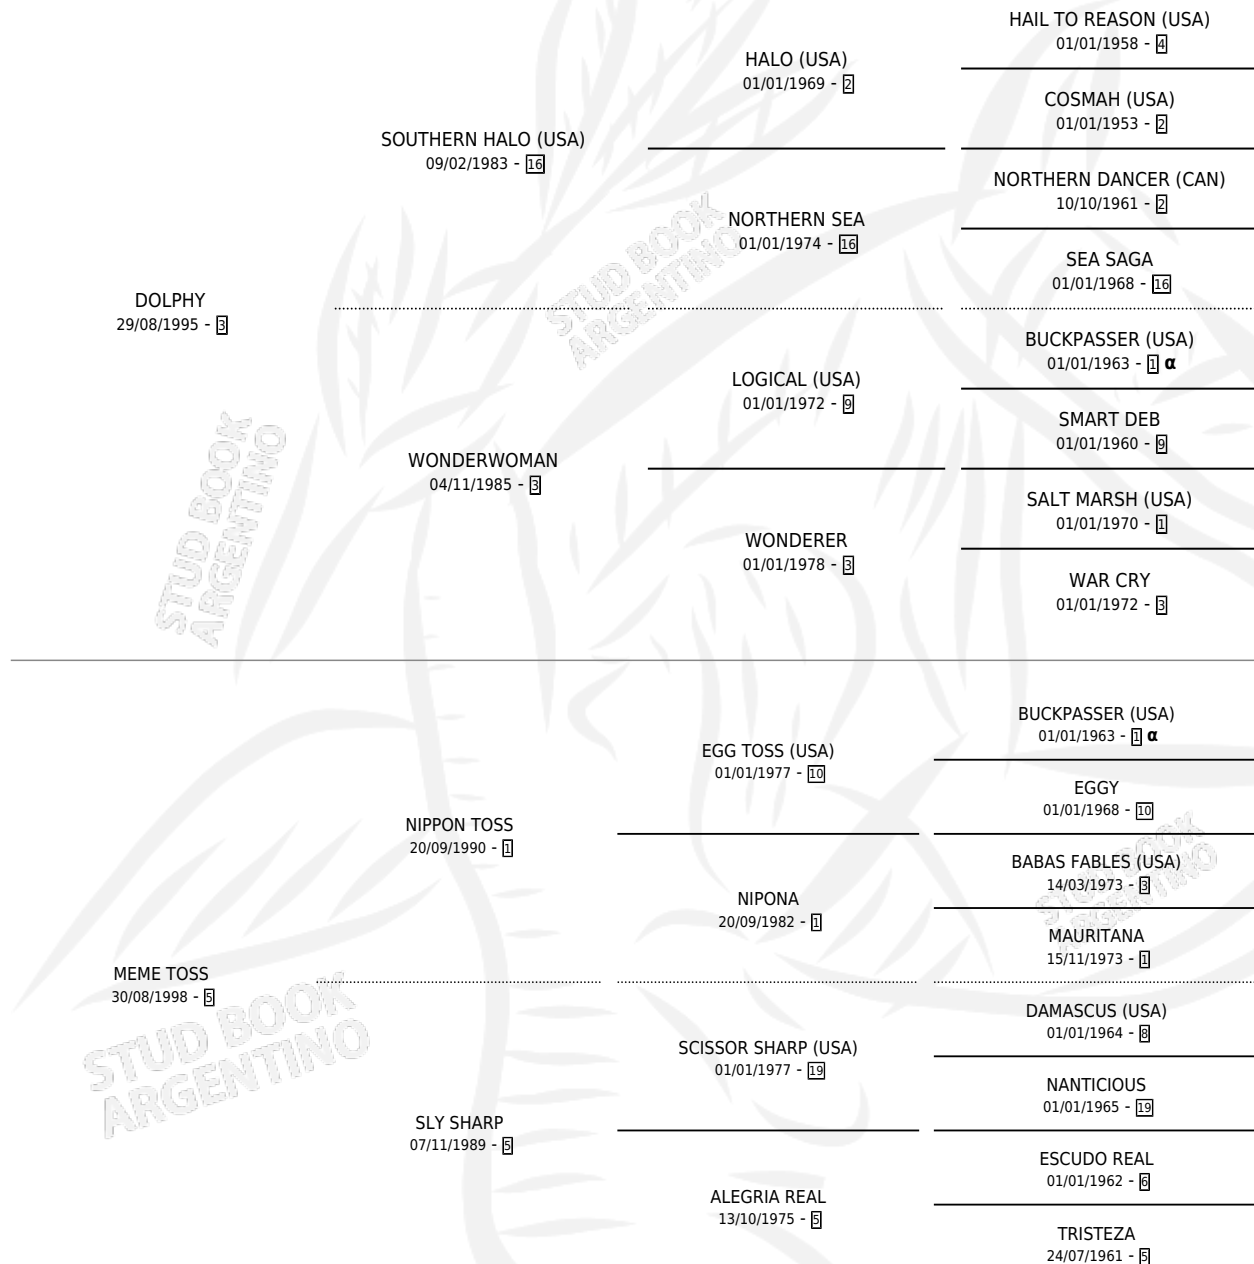

FROM HEAVY

por DOLPHY y MEME TOSS por NIPPON TOSS

Argentina · Macho · Alazan · SP · 07/11/2007
Familia 5-h · Volumen 39

ESTADO

TIPIFICACIÓN SANGUÍNEA	X
TIPIFICACIÓN POR ADN	✓
PASAPORTE	✓
IDENTIFICACIÓN POR MICROCHIP	✓
REPRODUCTOR	X

Lugar de nacimiento: Campo particular

Criador: Sin dato

PEDIGREE

INBREEDING : α

CAMPAÑA

Solo carreras oficiales de Argentina

POR EDAD

EDAD	CC	1°	2°	3°	4°	5°	NP	CLC	CLG	CLCG1	CLGG1	IMPORTE	GANANCIA / CC
3 AÑOS	4	0	0	0	0	0	4	0	0	0	0	\$0	\$0
TOTALES	4	0	0	0	0	0	4	0	0	0	0	\$0	\$0
%		0.0%	0.0%	0.0%	0.0%	0.0%	100%	0.0%	0.0%	0.0%	0.0%		