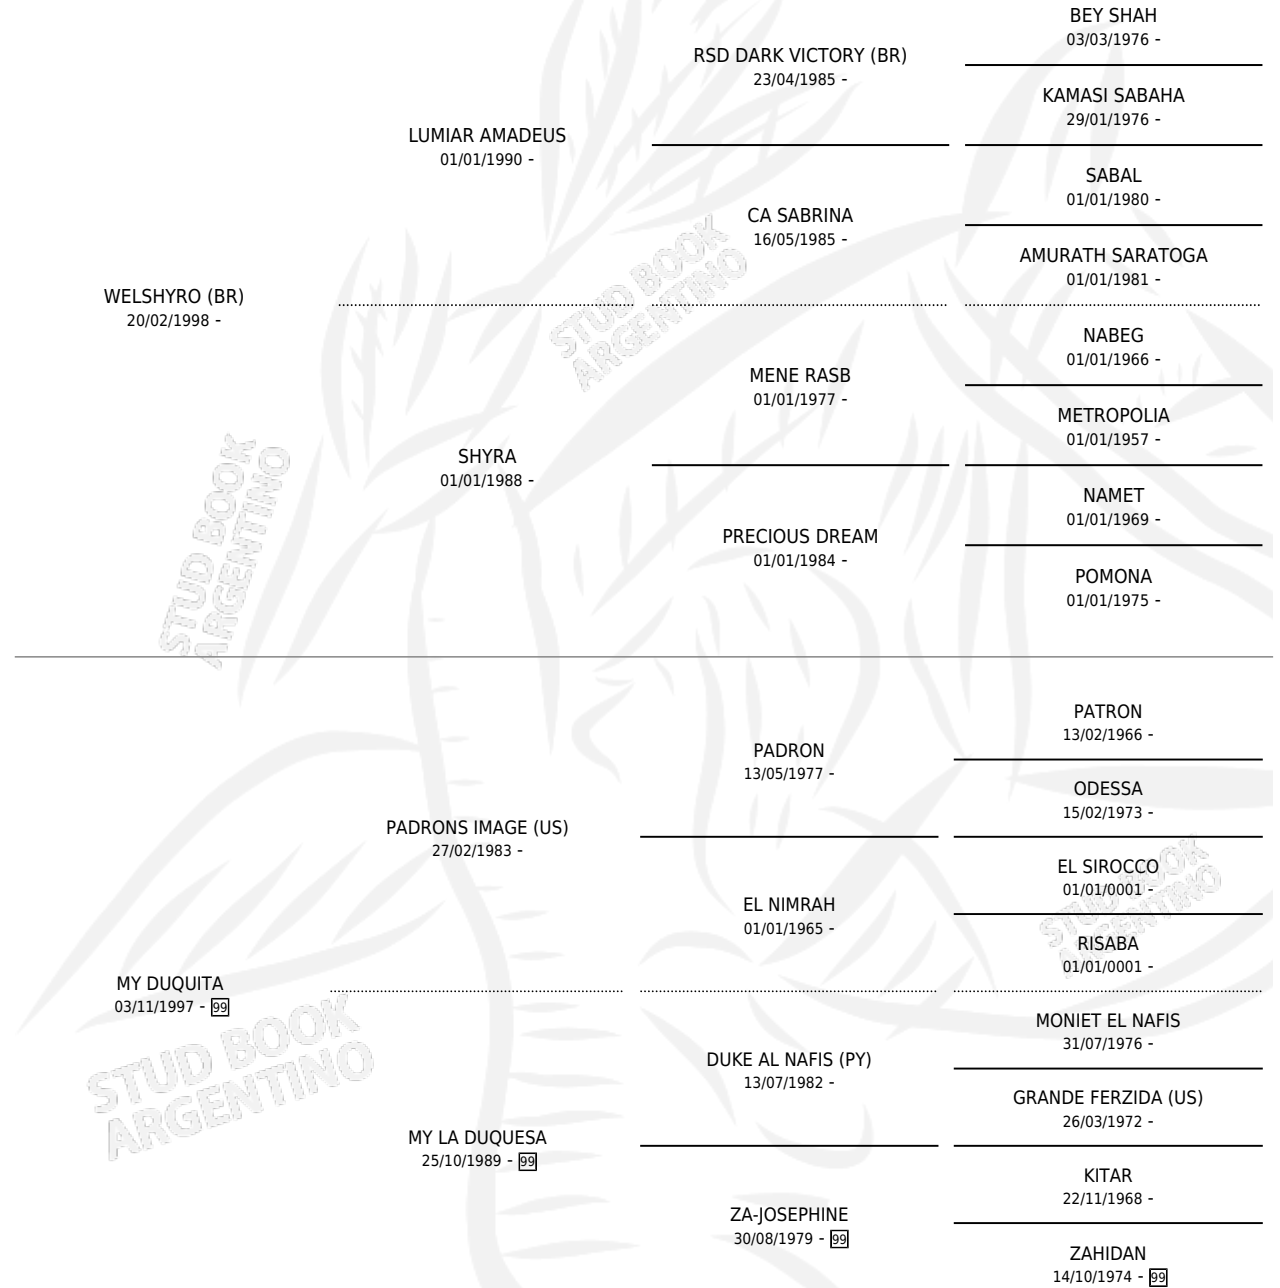

CZ LA DUCA

por WELSHYRO (BR) y MY DUQUITA por PADRONS
IMAGE (US)

Argentina · Hembra · Tordillo · AP · 29/02/2008
Familia 99 · Volumen 40

ESTADO

TIPIFICACIÓN SANGUÍNEA	X
TIPIFICACIÓN POR ADN	X
PASAPORTE	X
IDENTIFICACIÓN POR MICROCHIP	X
REPRODUCTOR	X

Lugar de nacimiento: El Abubo

Criador: El Abubo

PEDIGREE

CZ LA DUCA

Datos oficiales del Stud Book Argentino

Documento generado el 14/05/2026

studbook.org.ar