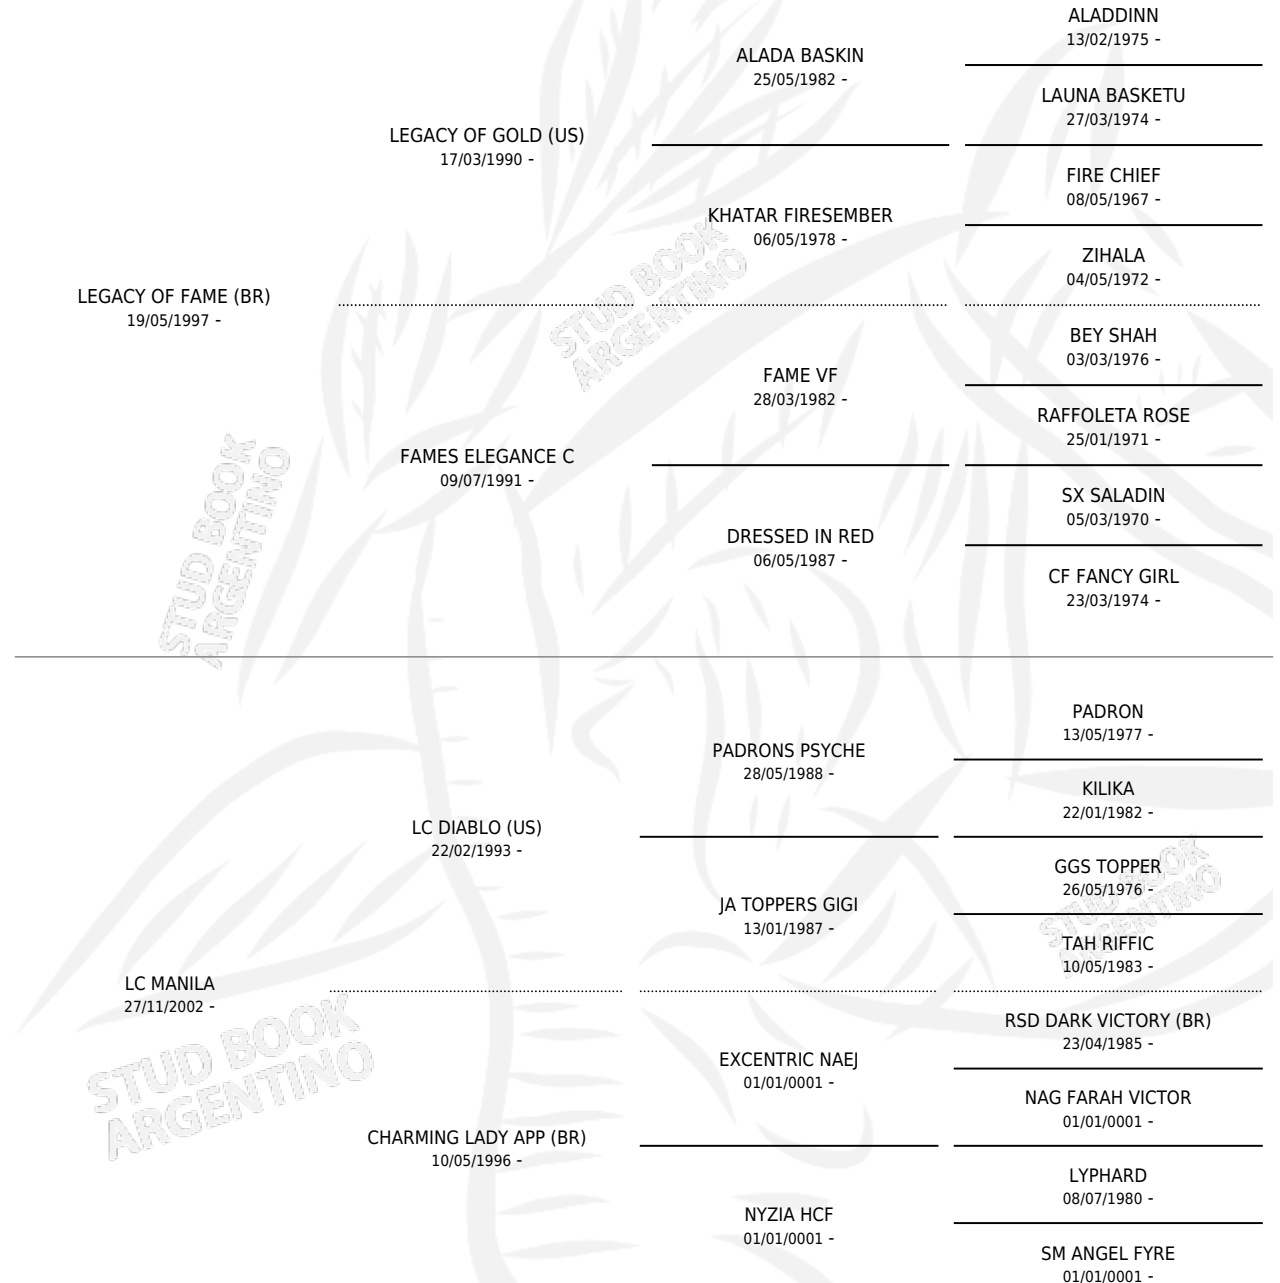

LC TIKAL

por LEGACY OF FAME (BR) y LC MANILA por LC DIABLO (US)

Argentina · Macho · Zaino · AP · 01/02/2008
Familia · Volumen 40

ESTADO

TIPIFICACIÓN SANGUÍNEA	X
TIPIFICACIÓN POR ADN	X
PASAPORTE	X
IDENTIFICACIÓN POR MICROCHIP	X
REPRODUCTOR	X

Lugar de nacimiento: La Catalina
Criador: La Catalina

PEDIGREE