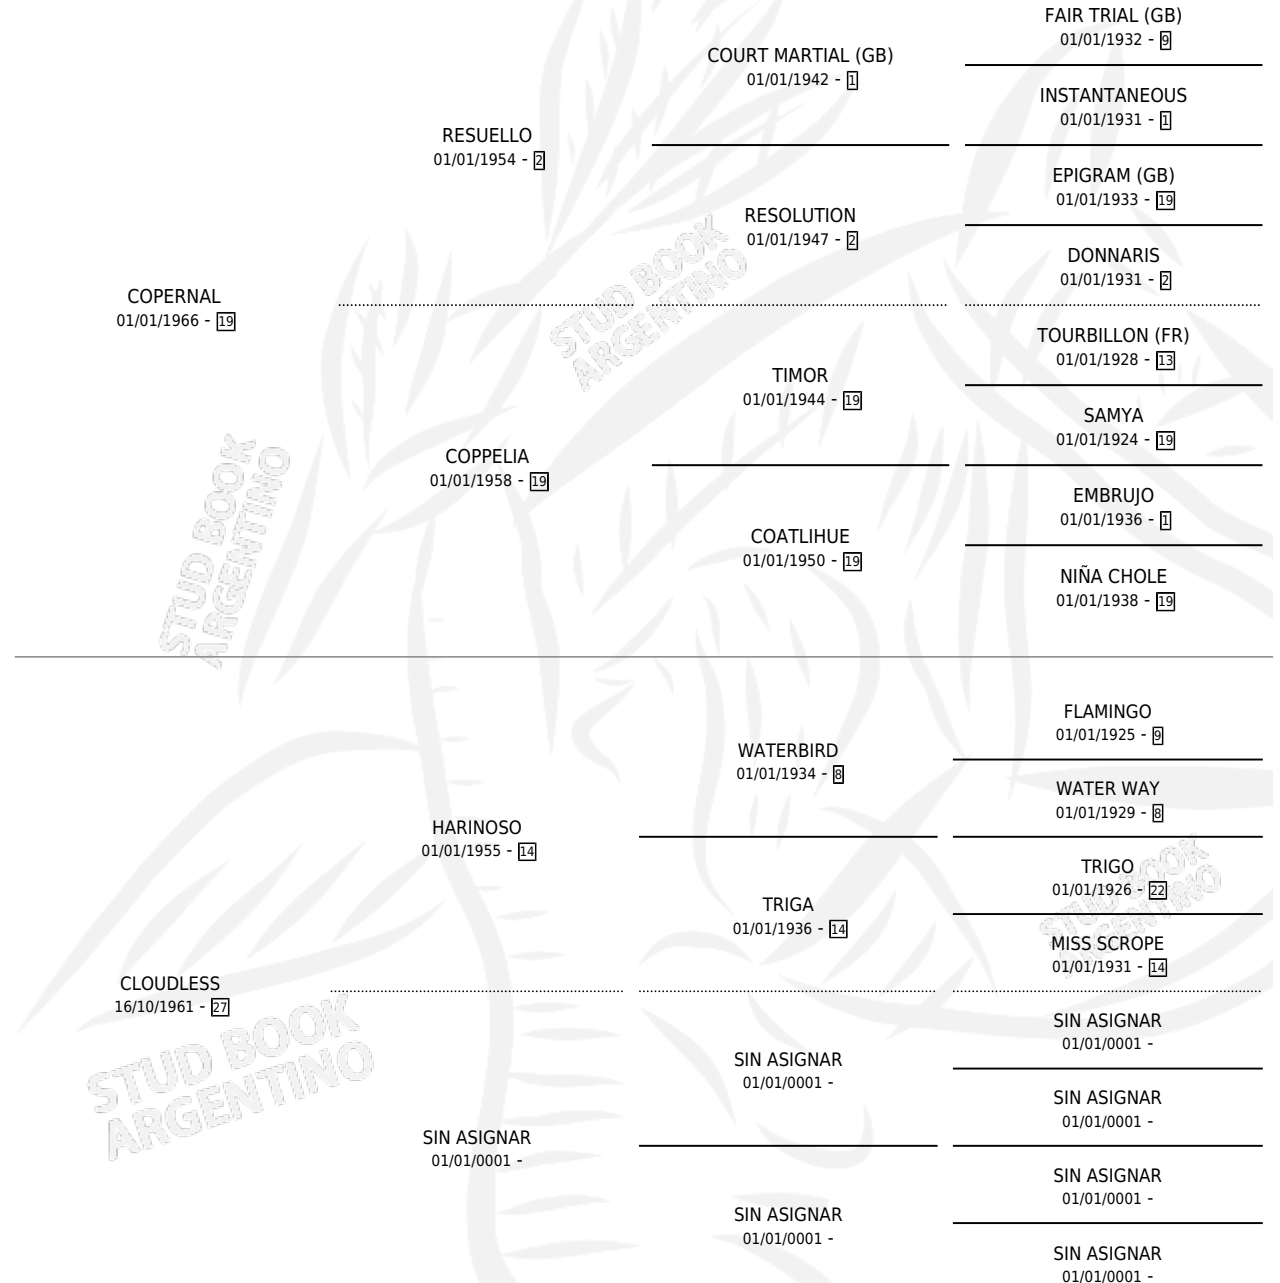

CLASISTA

por COPERNAL y CLOUDLESS por HARINOSO

Argentina · Hembra · Alazan · SP · 15/10/1975
Familia 27 · Volumen 29

ESTADO

TIPIFICACIÓN SANGUÍNEA	X
TIPIFICACIÓN POR ADN	X
PASAPORTE	X
IDENTIFICACIÓN POR MICROCHIP	X
REPRODUCTOR	X

Lugar de nacimiento: Campo particular

Criador: Sin dato

PEDIGREE