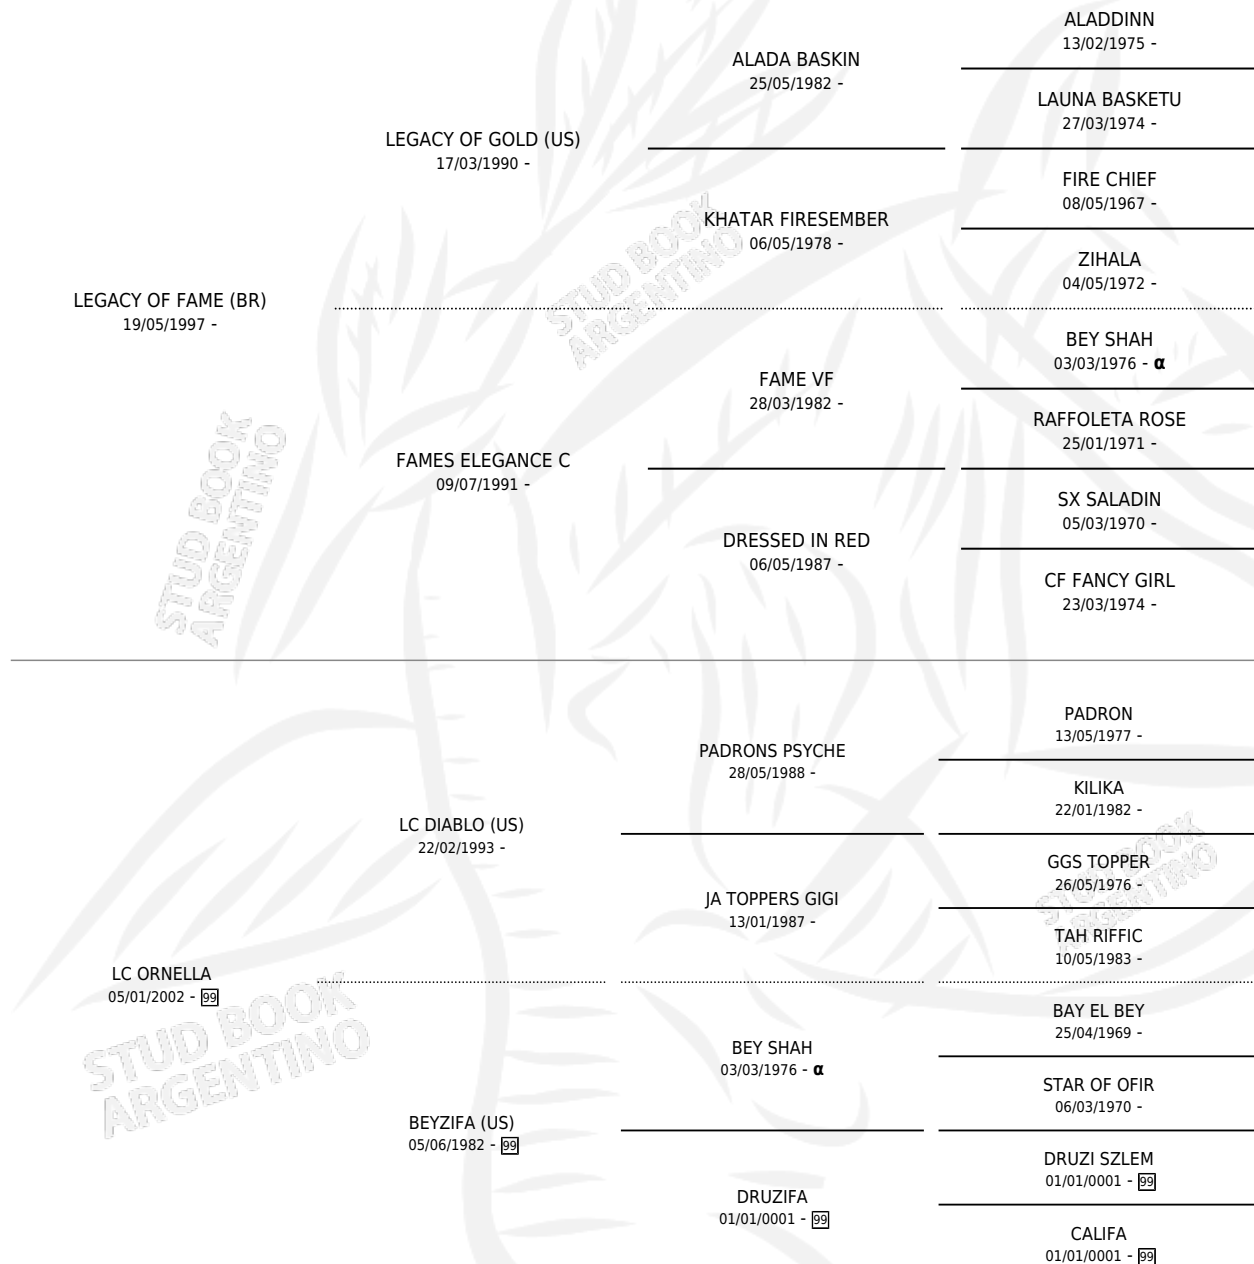

Lugar de nacimiento: La Catalina
Criador: La Catalina

~

HIJOS

	MACHOS	HEMBRAS
2 NACIERON	1	1
SIN ACTUACIONES		

PEDIGREE

INBREEDING : α

S

mientos 1 / Efectividad 33.33%