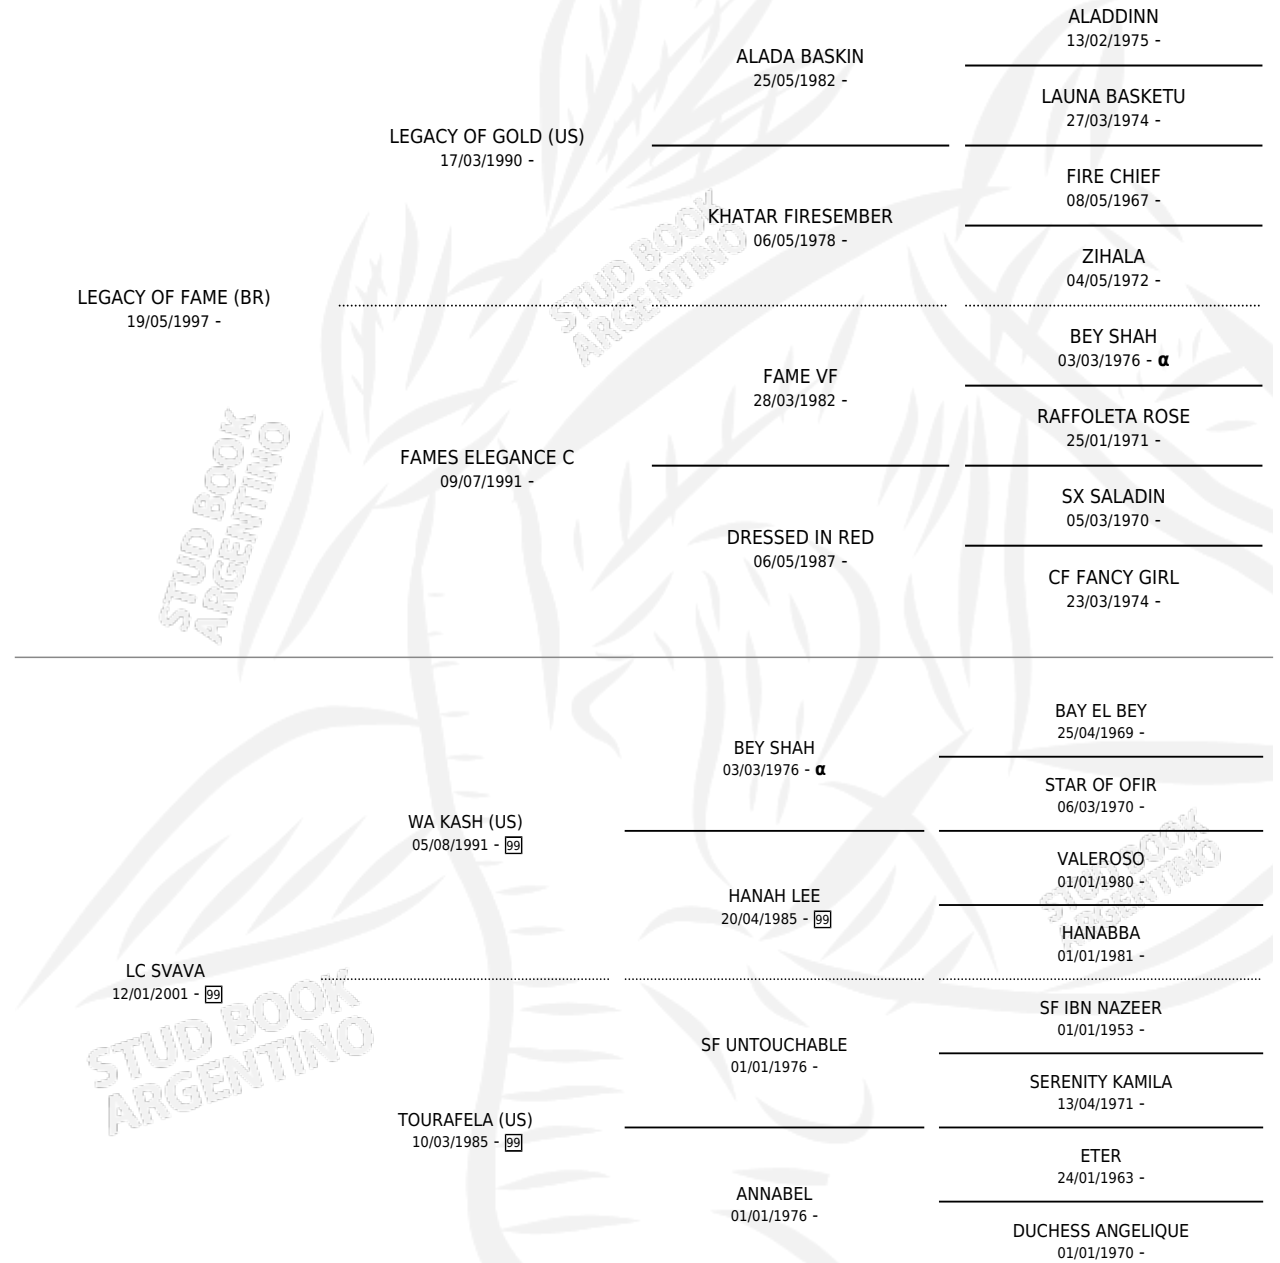

LC VERDI

por LEGACY OF FAME (BR) y LC SVAVA por WA KASH (US)

Argentina · Macho · Zaino · AP · 19/03/2008
Familia 99 · Volumen 40

ESTADO

TIPIFICACIÓN SANGUÍNEA	X
TIPIFICACIÓN POR ADN	X
PASAPORTE	X
IDENTIFICACIÓN POR MICROCHIP	X
REPRODUCTOR	X

Lugar de nacimiento: La Catalina
Criador: La Catalina

PEDIGREE

INBREEDING : α

LC VERDI

Datos oficiales del Stud Book Argentino

Documento generado el 03/05/2026

studbook.org.ar