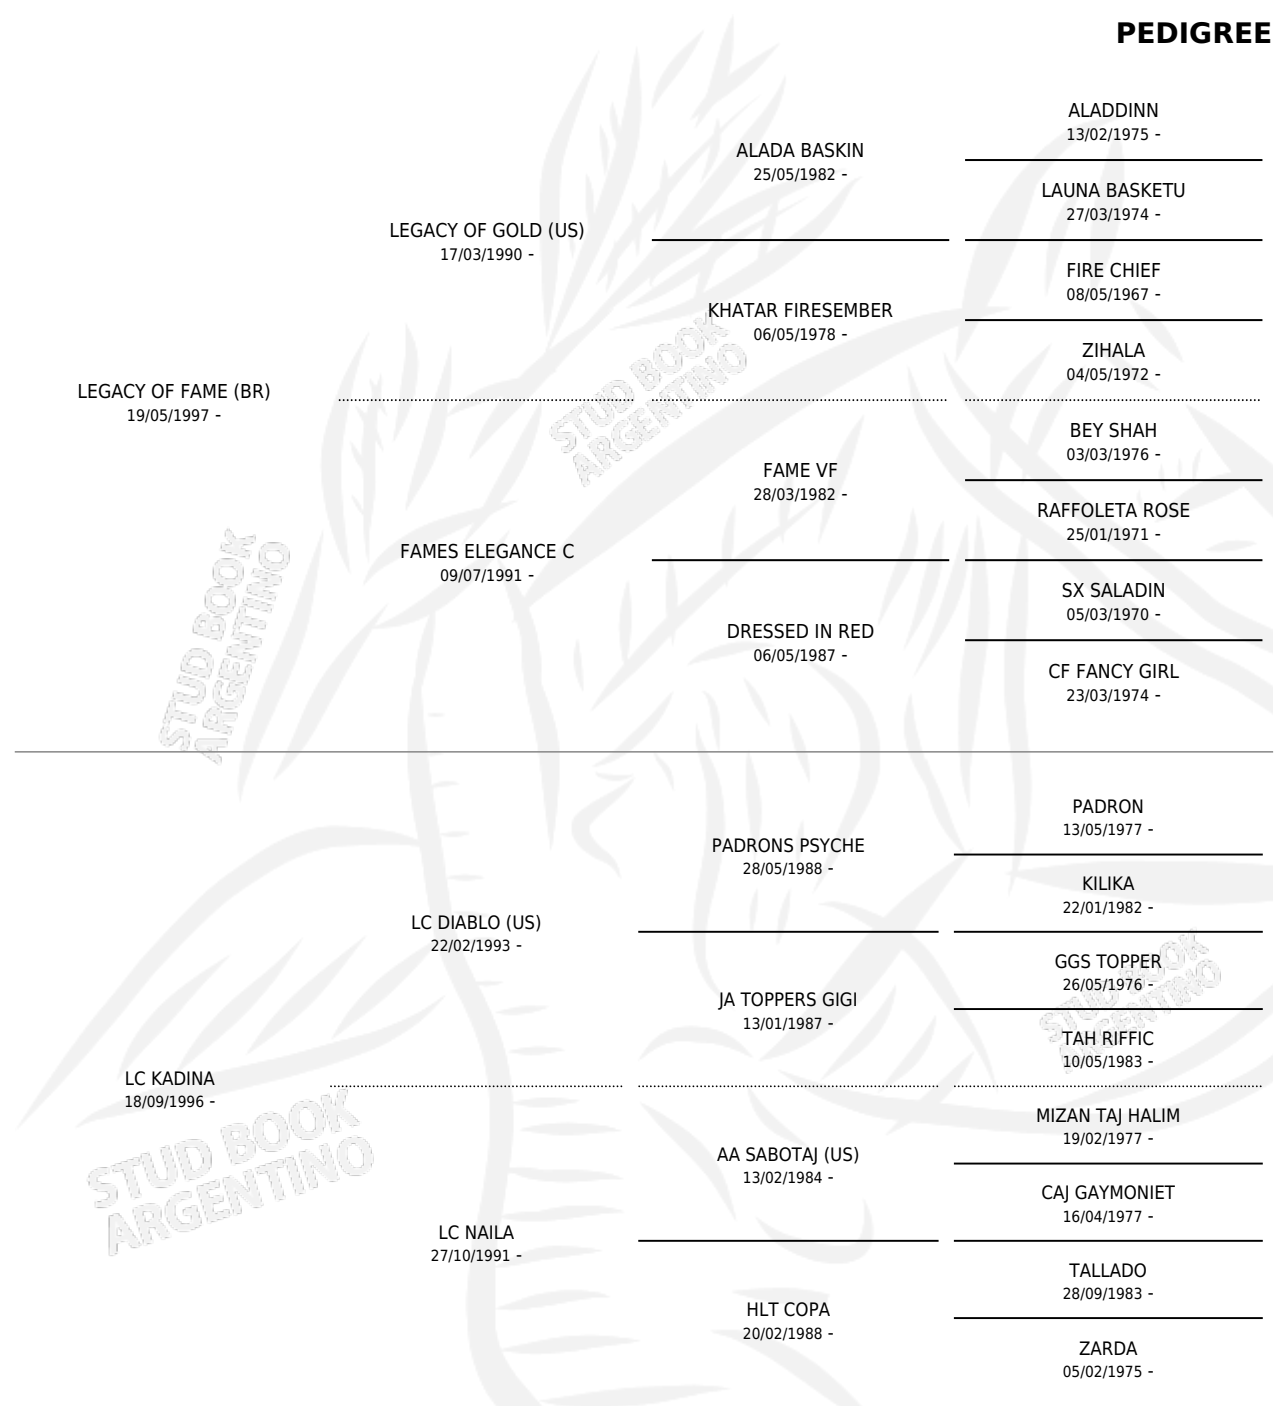

LC WISTERIA

por LEGACY OF FAME (BR) y LC KADINA por LC DIABLO (US)

Argentina · Hembra · Zaino Colorado · AP · 24/03/2008
Familia · Volumen 40

ESTADO

TIPIFICACIÓN SANGUÍNEA	X
TIPIFICACIÓN POR ADN	✓
PASAPORTE	✓
IDENTIFICACIÓN POR MICROCHIP	X
REPRODUCTOR	✓

Lugar de nacimiento: La Catalina

Criador: La Catalina

~

HIJOS

	MACHOS	HEMBRAS
4 NACIERON	2	2
SIN ACTUACIONES		

PEDIGREE