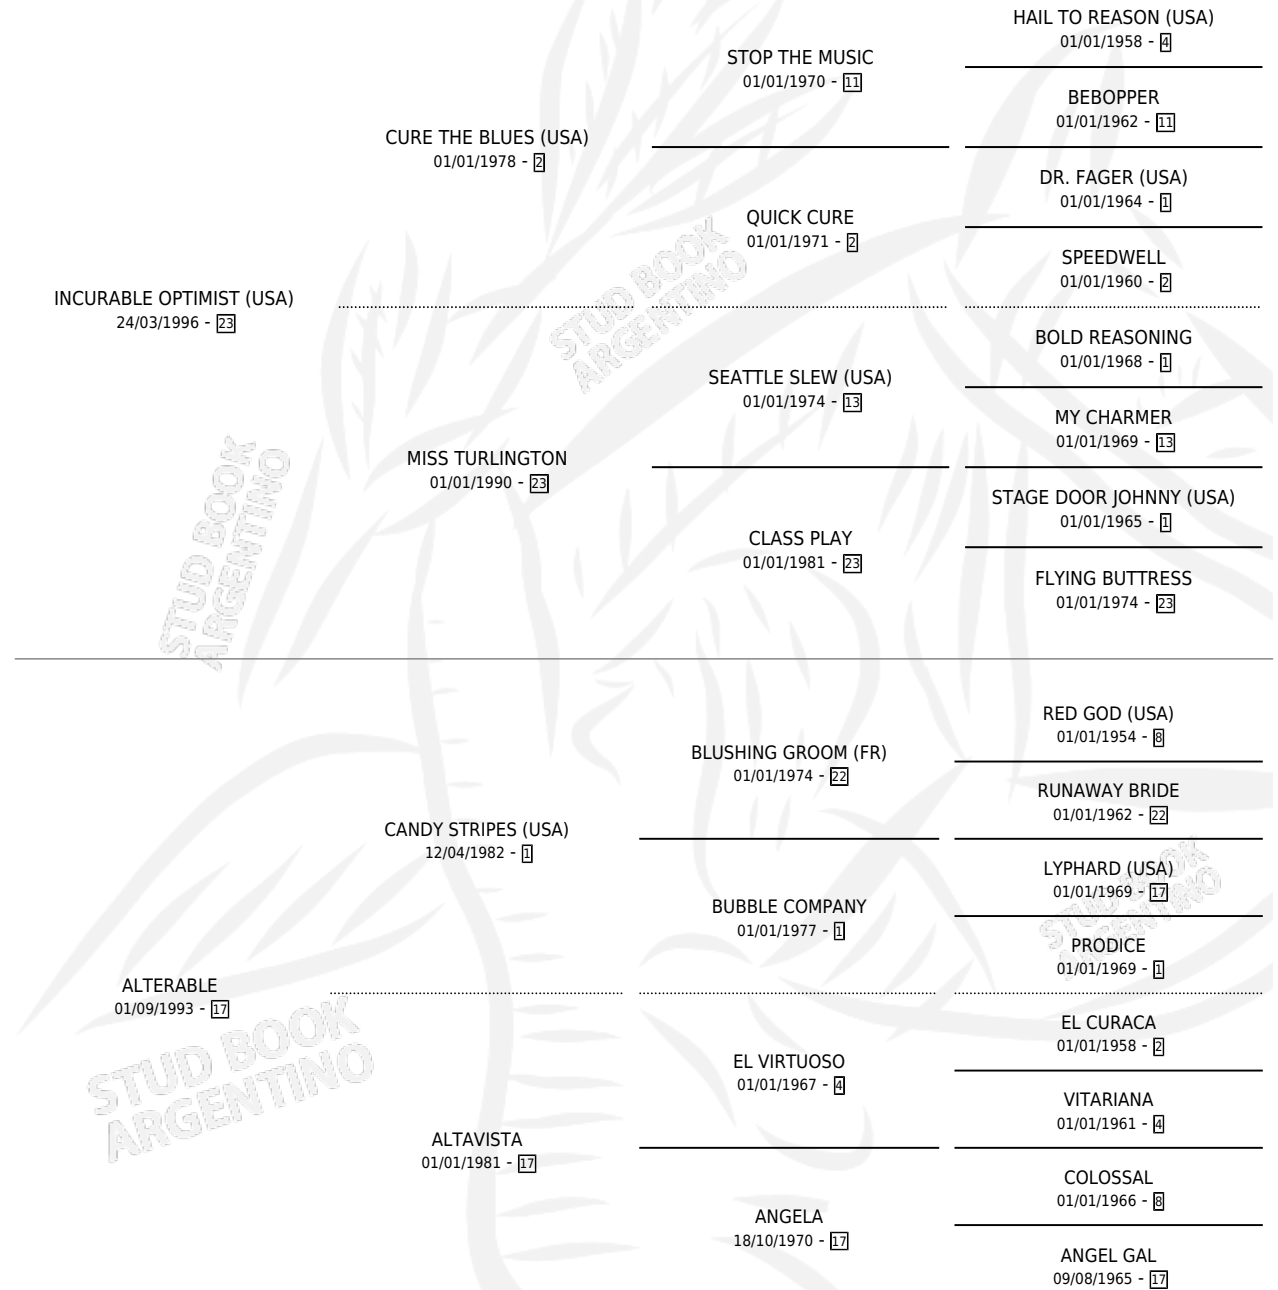

ASPUDA

por **INCURABLE OPTIMIST (USA)** y **ALTERABLE** por **CANDY STRIPES (USA)**

Argentina · Hembra · Alazan Tostado · SP · 26/08/2005
Familia 17-c · Volumen 39

ESTADO

TIPIFICACIÓN SANGUÍNEA	X
TIPIFICACIÓN POR ADN	✓
PASAPORTE	X
IDENTIFICACIÓN POR MICROCHIP	X
REPRODUCTOR	X

Lugar de nacimiento: Walter Scott

Criador: Walter Scott

PEDIGREE

CAMPAÑA

Solo carreras oficiales de Argentina

POR EDAD

EDAD	CC	1°	2°	3°	4°	5°	NP	CLC	CLG	CLCG1	CLGG1	IMPORTE	GANANCIA / CC
4 AÑOS	5	1	0	1	0	0	3	0	0	0	0	\$23,520	\$4,704
TOTALES	5	1	0	1	0	0	3	0	0	0	0	\$23,520	\$4,704
%		20.0%	0.0%	20.0%	0.0%	0.0%	60.0%	0.0%	0.0%	0.0%	0.0%		