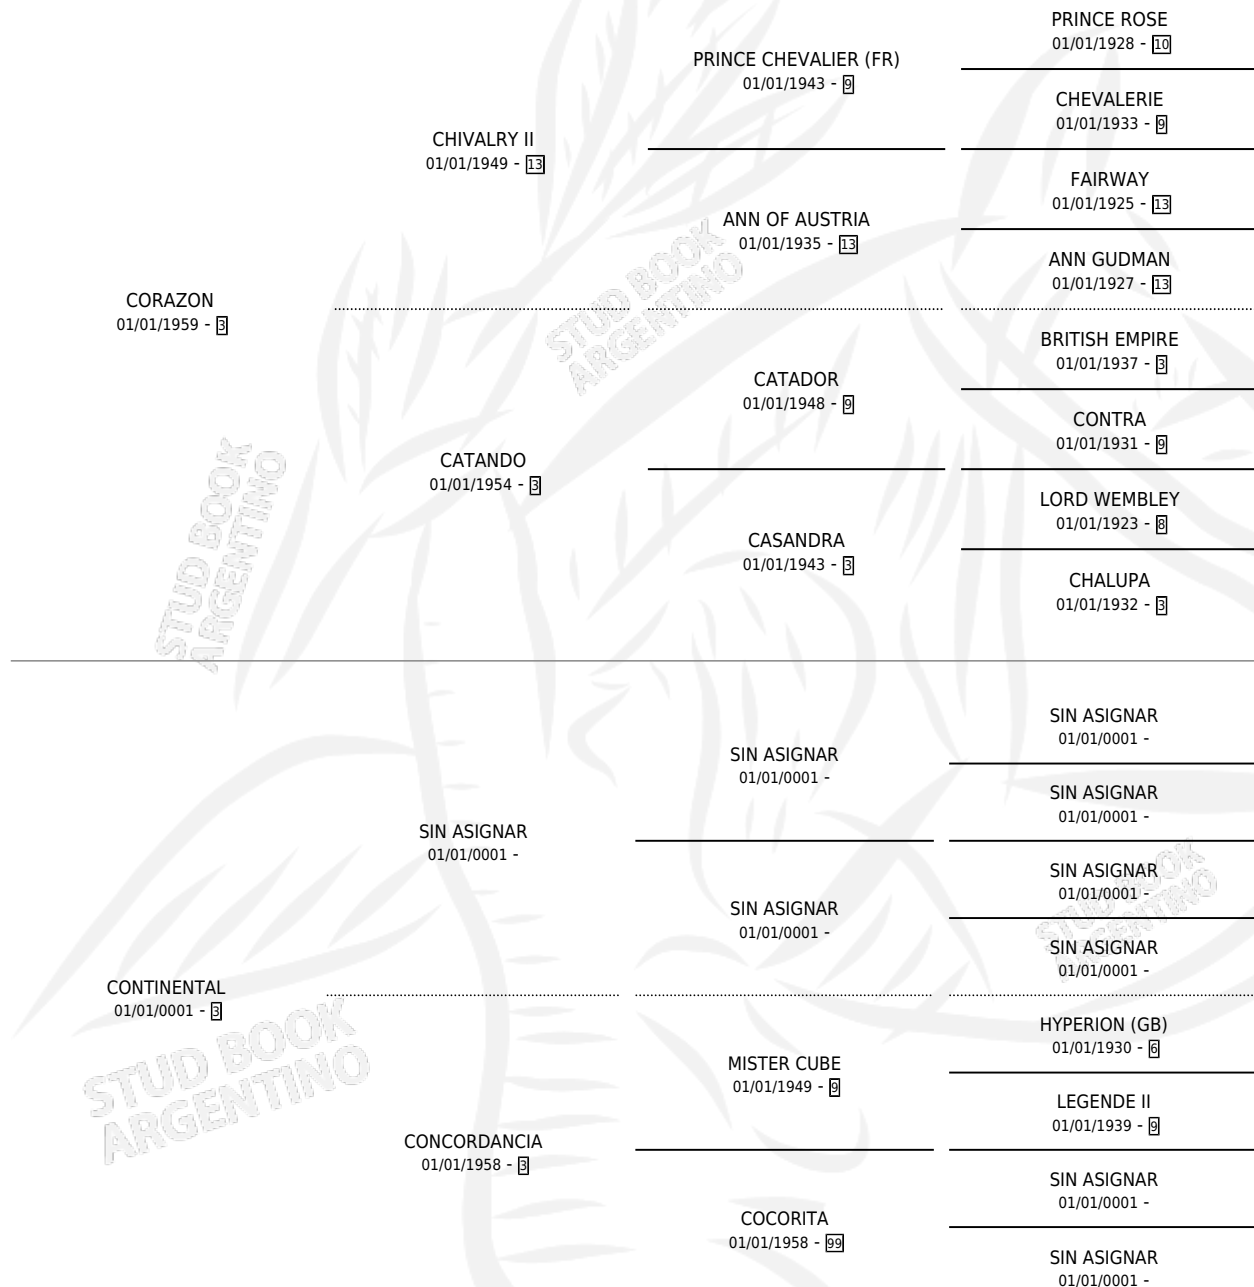

PURO CORAZON

por CORAZON y CONTINENTAL por SIN ASIGNAR

Argentina · Macho · Zaino Negro · SP · 01/01/1975
Familia 3 · Volumen 29

ESTADO

TIPIFICACIÓN SANGUÍNEA	X
TIPIFICACIÓN POR ADN	X
PASAPORTE	X
IDENTIFICACIÓN POR MICROCHIP	X
REPRODUCTOR	✓

Lugar de nacimiento: Campo particular

Criador: Sin dato

~

HIJOS

	MACHOS	HEMBRAS
3 NACIERON	0	3
SIN ACTUACIONES		

PEDIGREE

SERVICIOS PADRILLO

TEMPORADA	HARAS	SERVICIO	NAC.	EFFECTIVIDAD
1986	IMPORTADO EN VIENTRE	1	1	100 %
1985	IMPORTADO EN VIENTRE	1	0	0.00 %
0	IMPORTADO EN VIENTRE	2	2	100 %

PURO CORAZON

Datos oficiales del Stud Book Argentino

Documento generado el 09/06/2026

studbook.org.ar