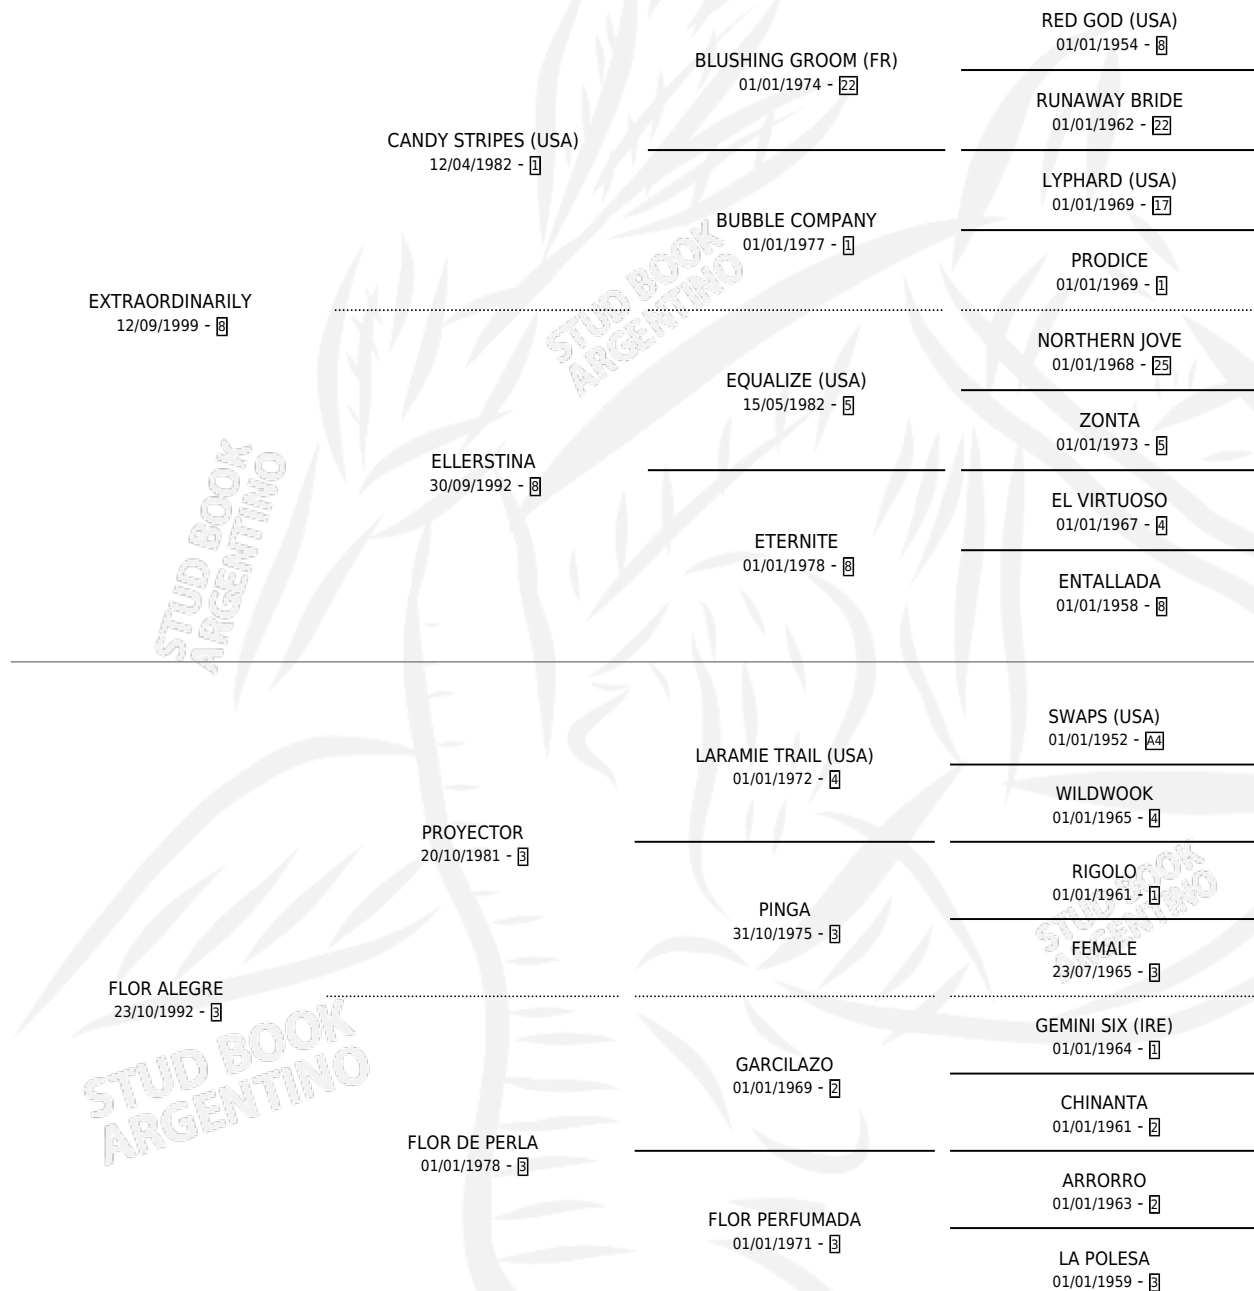

EXTRAORDI VALIENTE

por EXTRAORDINARILY y FLOR ALEGRE por PROYECTOR

Argentina · Macho · Alazan · SP · 09/11/2007
Familia 3 · Volumen 39

ESTADO

TIPIFICACIÓN SANGUÍNEA	X
TIPIFICACIÓN POR ADN	✓
PASAPORTE	X
IDENTIFICACIÓN POR MICROCHIP	X
REPRODUCTOR	X

Lugar de nacimiento: O Grady

Criador: Patiño Jorge Oscar

PEDIGREE

EXTRAORDI VALIENTE

Datos oficiales del Stud Book Argentino

Documento generado el 04/05/2026

studbook.org.ar