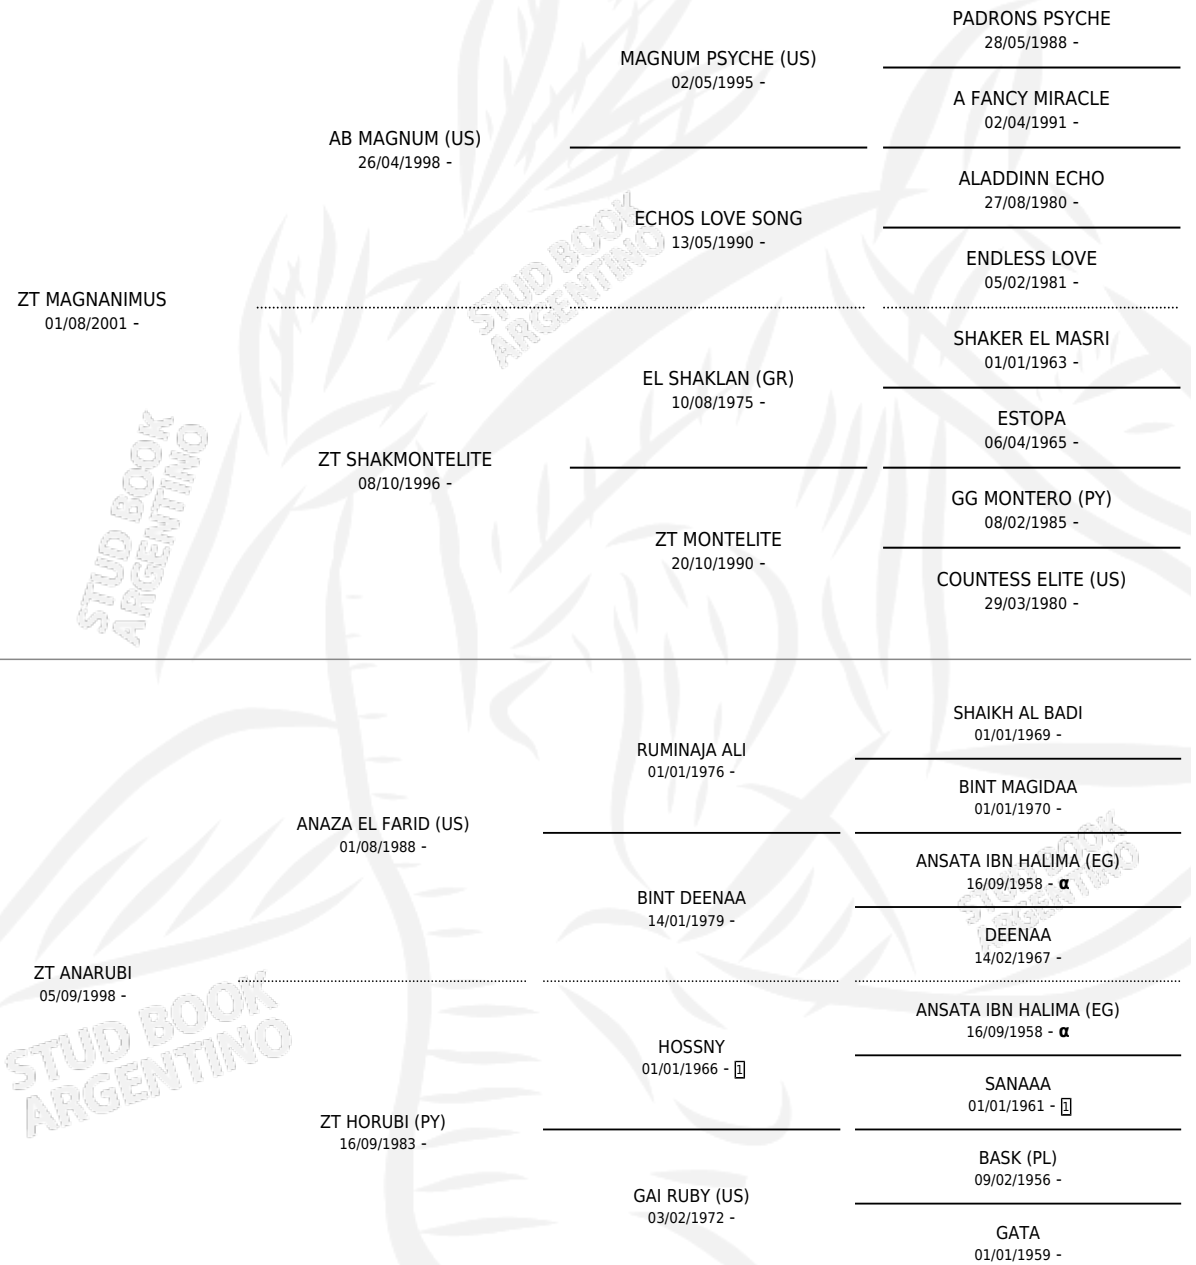

LL MAGDRUBI

por ZT MAGNANIMUS y ZT ANARUBI por ANAZA EL FARID (US)

PEDIGREE

Argentina · Hembra · Alazan o Tordillo · AP · 15/02/2008
Familia · Volumen 40

ESTADO

TIPIFICACIÓN SANGUÍNEA	X
TIPIFICACIÓN POR ADN	✓
PASAPORTE	✓
IDENTIFICACIÓN POR MICROCHIP	X
REPRODUCTOR	✓

Lugar de nacimiento: Maalesh
Criador: Cossini Alfredo Osvaldo

~

HIJOS

	MACHOS	HEMBRAS
1 NACIERON	1	0
SIN ACTUACIONES		

INBREEDING : α

S

mientos 1 / Efectividad 20.00%

PADRILLO	PRODUCTO	CRIADOR	1ER SERVICIO	ÚLTIMO SERVICIO
HCE MAGHUGO	∅		04/02/2018	06/02/2018
LL MAGDRUBI	∅		22/01/2017	24/01/2017
SM MINSHA	IJ TUERT (M Z, 23/06/2016)	AMARO ARABIAN	19/07/2015	19/07/2015
HCE MAGHUGO	∅		21/11/2014	21/11/2014
SM MINSHA	∅		09/12/2013	09/12/2013