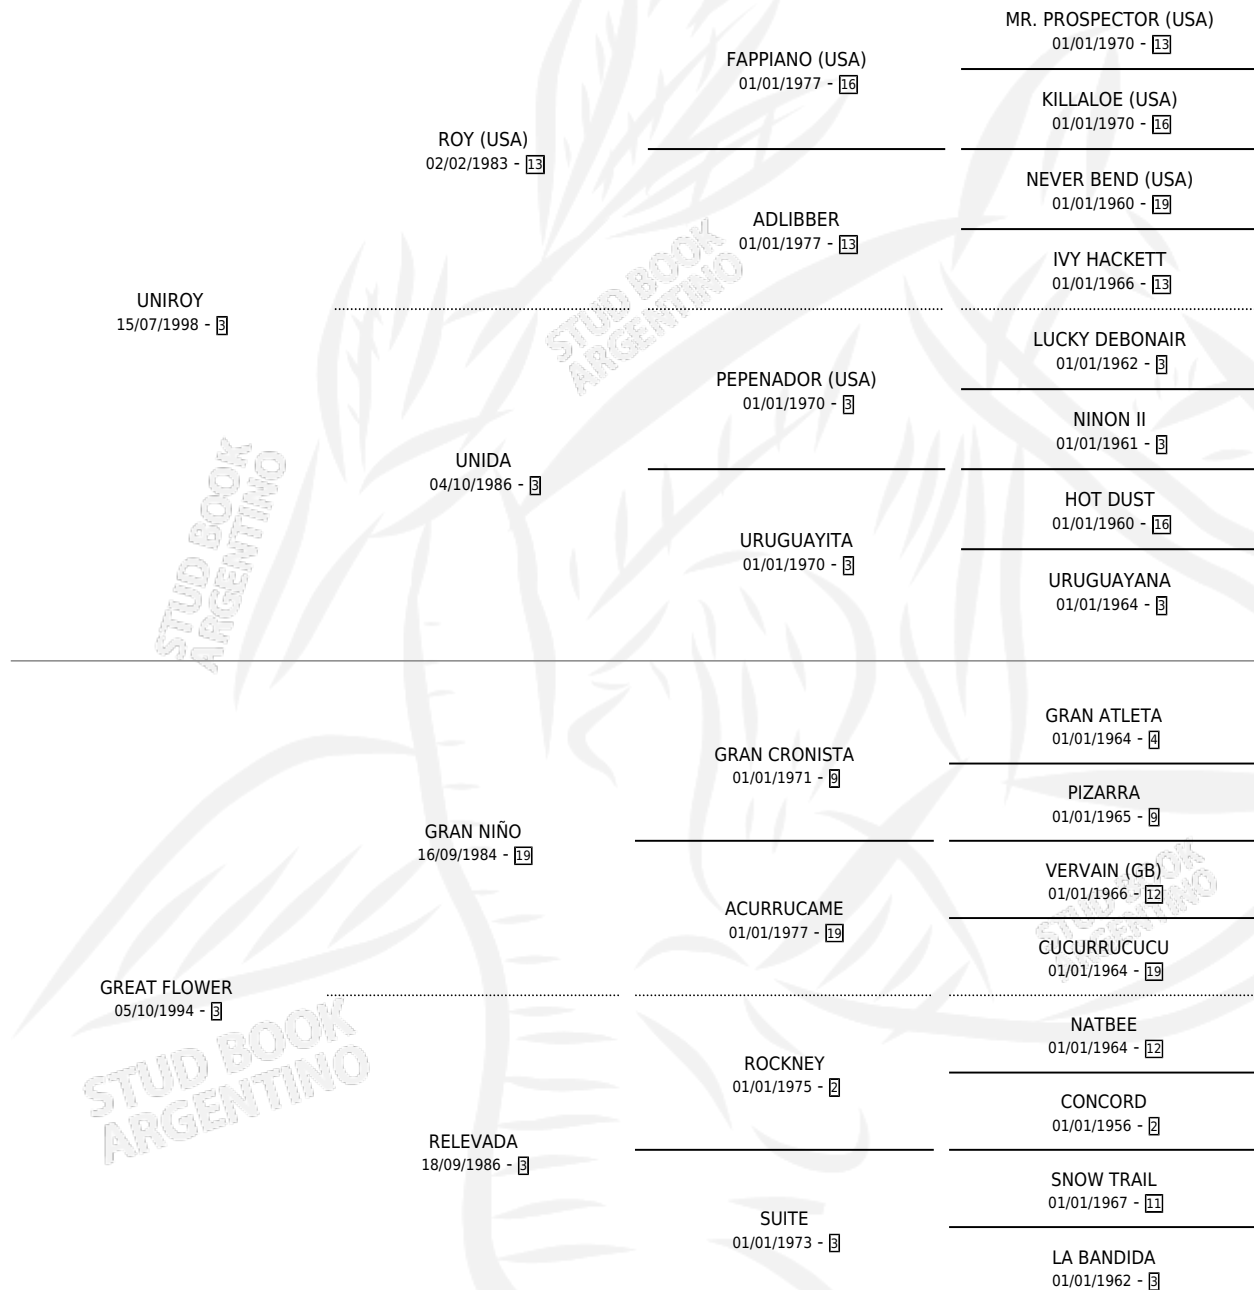

TANO GAUCHO

por **UNIROY** y **GREAT FLOWER** por **GRAN NIÑO**

Argentina · Macho · Zaino Colorado · SP · 10/11/2007
Familia 3-o · Volumen 39

ESTADO

TIPIFICACIÓN SANGUÍNEA	X
TIPIFICACIÓN POR ADN	✓
PASAPORTE	X
IDENTIFICACIÓN POR MICROCHIP	✓
REPRODUCTOR	X

Lugar de nacimiento: Campo particular

Criador: Echandi Juan Carlos

PEDIGREE

CAMPAÑA

Solo carreras oficiales de Argentina

POR EDAD

EDAD	CC	1°	2°	3°	4°	5°	NP	CLC	CLG	CLCG1	CLGG1	IMPORTE	GANANCIA / CC
4 AÑOS	2	0	0	0	1	0	1	0	0	0	0	\$4,410	\$2,205
5 AÑOS	1	0	0	0	0	0	1	0	0	0	0	\$0	\$0
TOTALES	3	0	0	0	1	0	2	0	0	0	0	\$4,410	\$1,470
%		0.0%	0.0%	0.0%	33.3%	0.0%	66.7%	0.0%	0.0%	0.0%	0.0%		