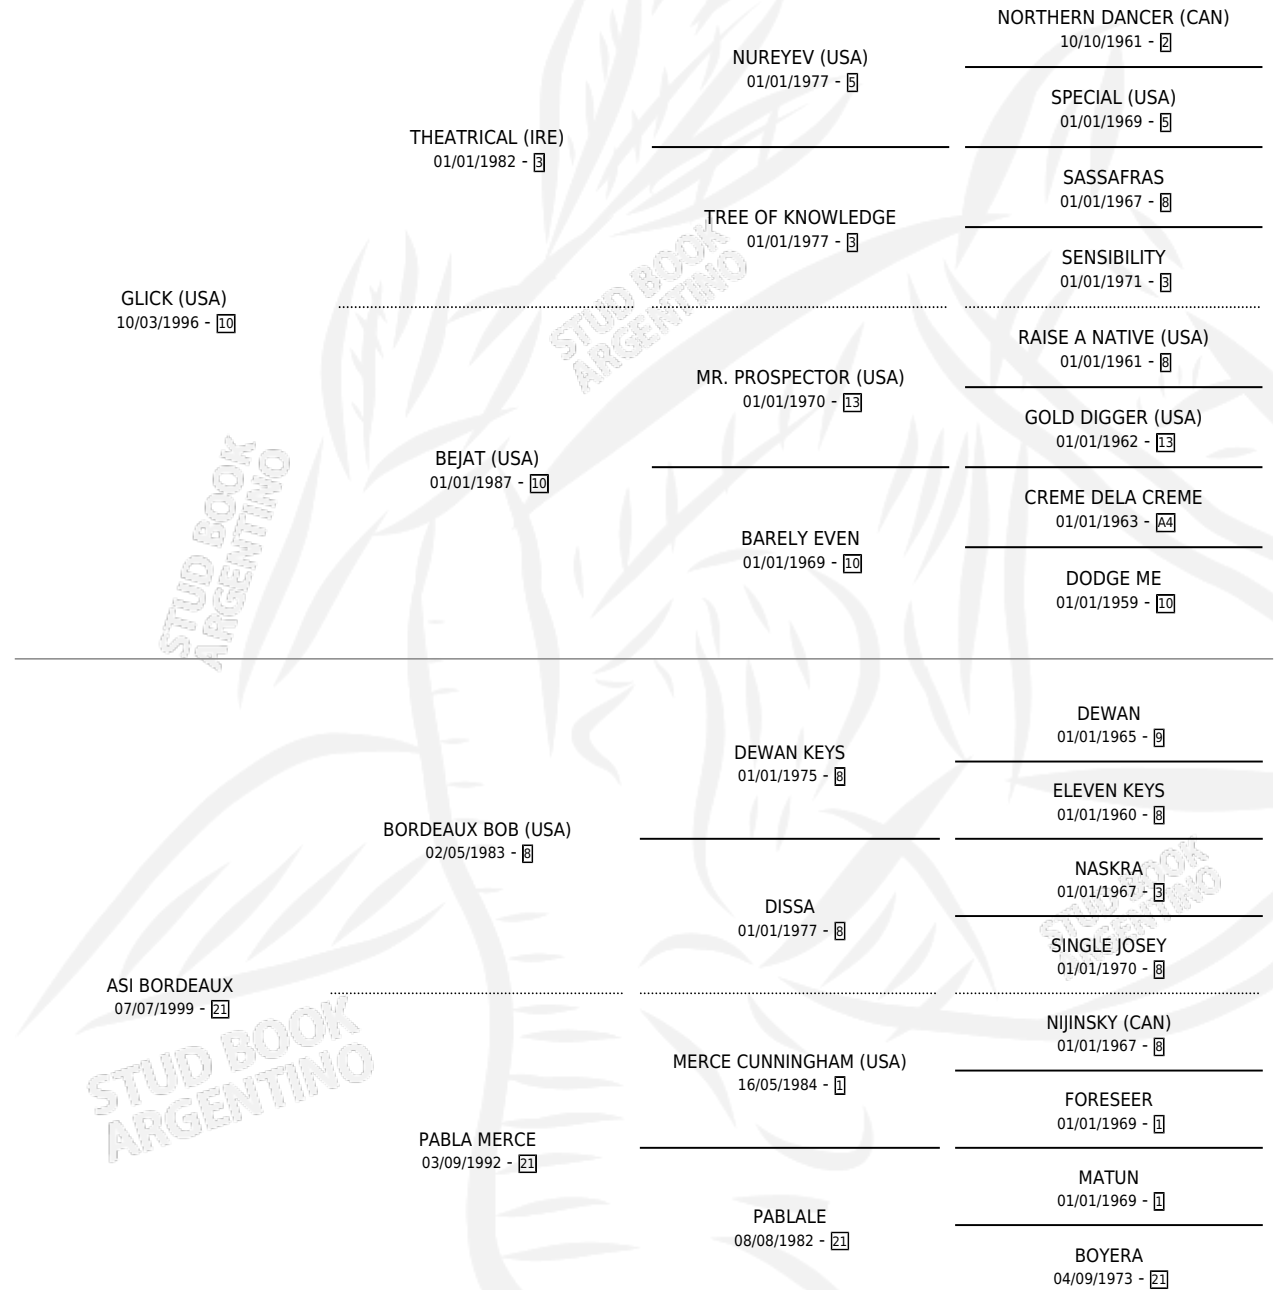

BORGLICK

por GLICK (USA) y ASI BORDEAUX por BORDEAUX BOB (USA)

Argentina · Hembra · Alazan · SP · 09/08/2007
Familia 21 · Volumen 39

ESTADO

| | |
|------------------------------|---|
| TIPIFICACIÓN SANGUÍNEA | X |
| TIPIFICACIÓN POR ADN | ✓ |
| PASAPORTE | ✓ |
| IDENTIFICACIÓN POR MICROCHIP | ✓ |
| REPRODUCTOR | X |

Lugar de nacimiento: Dilu
Criador: Dilu

PEDIGREE

BORGLICK

Datos oficiales del Stud Book Argentino

Documento generado el 08/05/2026

studbook.org.ar