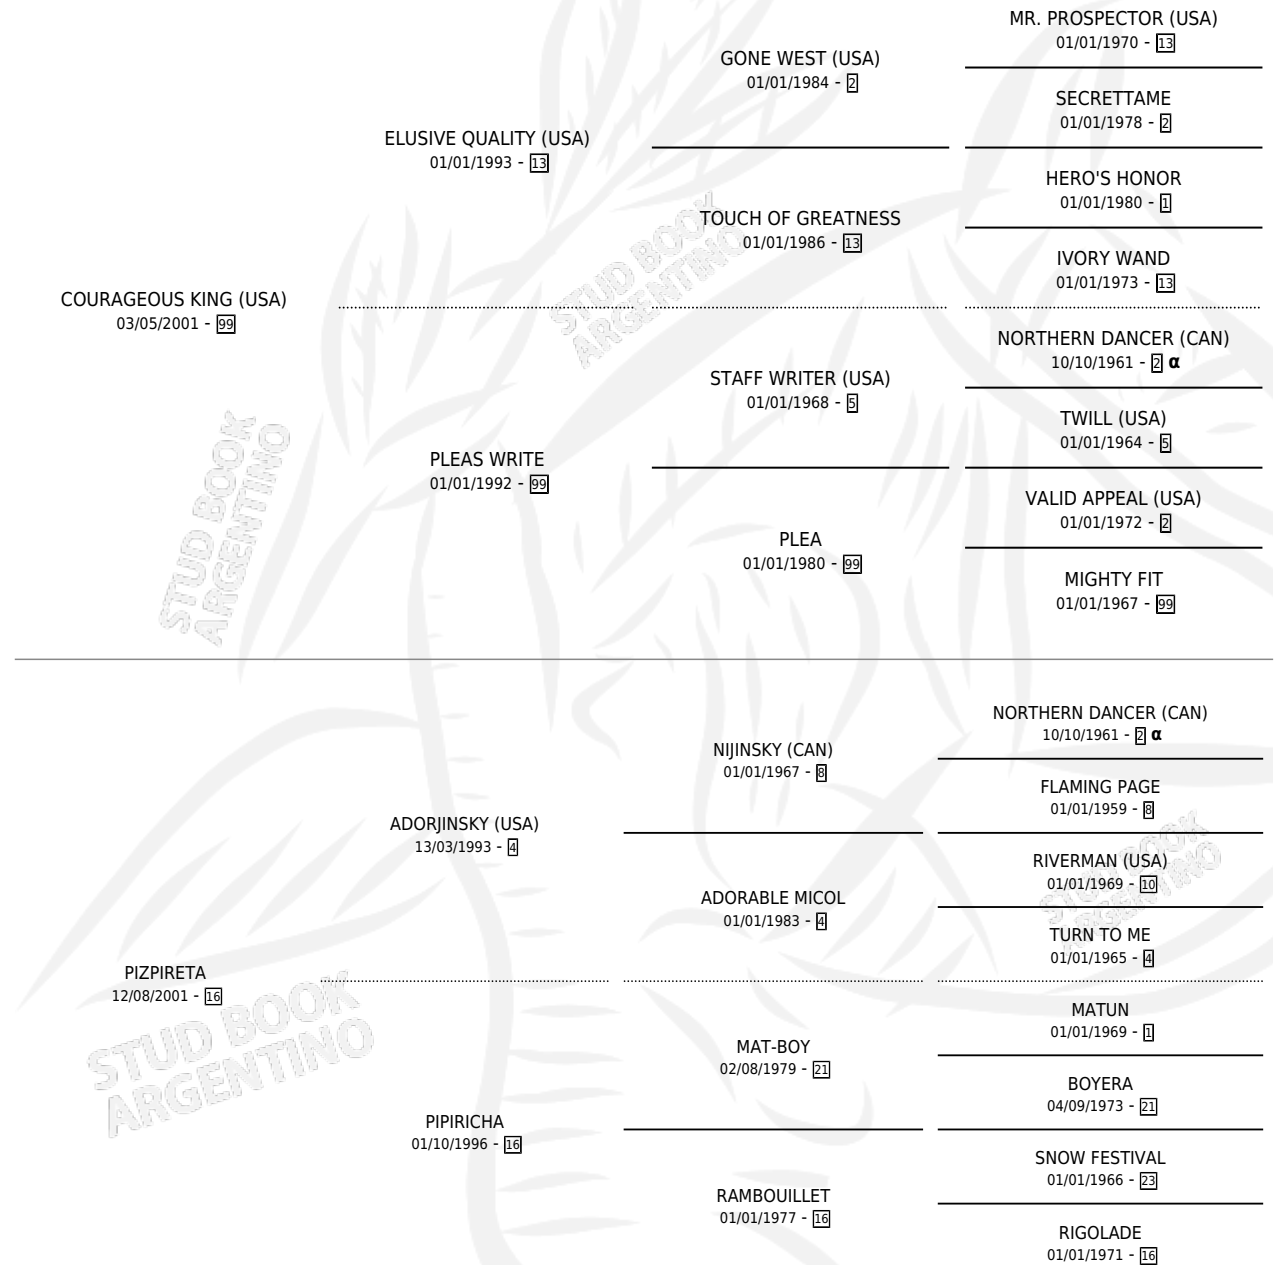

ADOR KING

por **COURAGEOUS KING (USA)** y **PIZPIRETA** por **ADORJINSKY (USA)**

Argentina · Macho · Zaino · SP · 23/07/2007
Familia 16-g · Volumen 39

ESTADO

TIPIFICACIÓN SANGUÍNEA	X
TIPIFICACIÓN POR ADN	✓
PASAPORTE	✓
IDENTIFICACIÓN POR MICROCHIP	X
REPRODUCTOR	X

Lugar de nacimiento: M & M
Criador: Dilu

PEDIGREE

INBREEDING : α

CAMPAÑA

Solo carreras oficiales de Argentina

POR EDAD

EDAD	CC	1°	2°	3°	4°	5°	NP	CLC	CLG	CLCG1	CLGG1	IMPORTE	GANANCIA / CC
3 AÑOS	2	0	0	0	0	0	2	0	0	0	0	\$0	\$0
4 AÑOS	3	0	0	0	0	0	3	0	0	0	0	\$0	\$0
5 AÑOS	1	0	0	0	0	0	1	0	0	0	0	\$0	\$0
TOTALES	6	0	0	0	0	0	6	0	0	0	0	\$0	\$0
%		0.0%	0.0%	0.0%	0.0%	0.0%	100%	0.0%	0.0%	0.0%	0.0%		