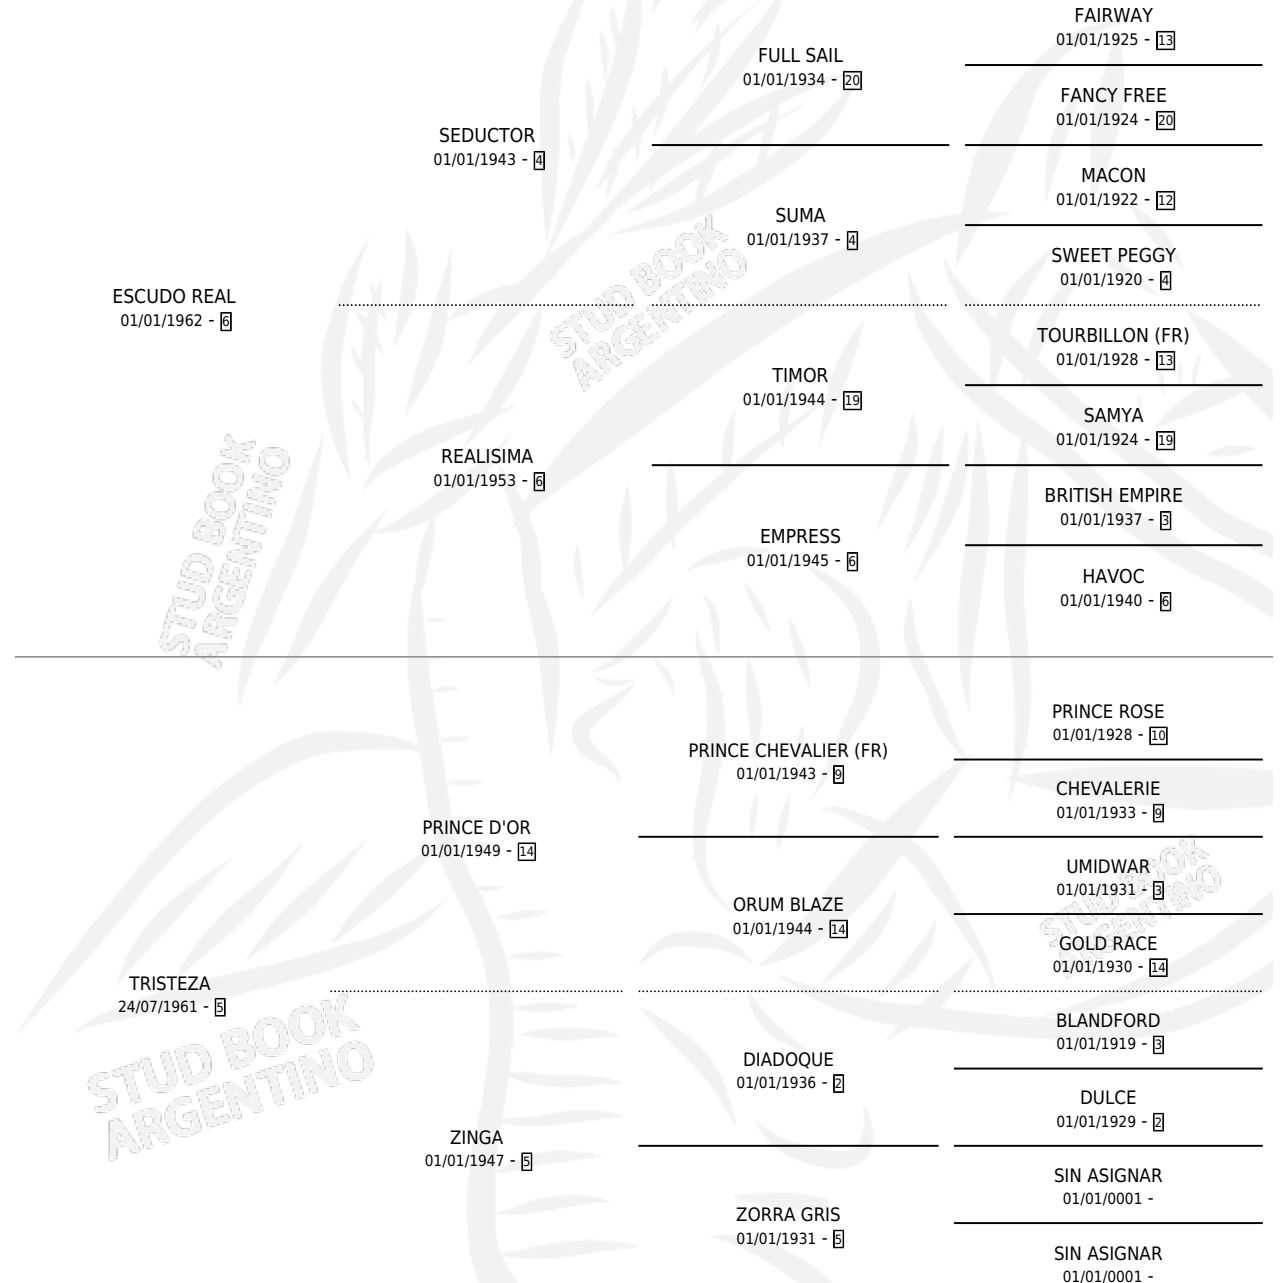

Lugar de nacimiento: Campo particular

Criador: Louzao Angel Enrique y Louzao Luis Alejandro

~

HIJOS

	MACHOS	HEMBRAS
9 NACIERON	1	8
5 CORRIERON	1	4
5 GANARON	1	4
0 GANADORES CL	0 GANADORES GR	0 GANADORES G1

PEDIGREE

CAMPAÑA

Solo carreras oficiales de Argentina

POR EDAD

EDAD	CC	1°	2°	3°	4°	5°	NP	CLC	CLG	CLCG1	CLGG1	IMPORTE	GANANCIA / CC
2 AÑOS	6	2	3	0	1	0	0	5	1	0	0	\$0	\$0
3 AÑOS	4	2	1	0	0	1	0	3	2	1	0	\$0	\$0
TOTALES	10	4	4	0	1	1	0	8	3	1	0	\$0	\$0
%		40.0%	40.0%	0.0%	10.0%	10.0%	0.0%	80.0%	37.5%	12.5%	0.0%		