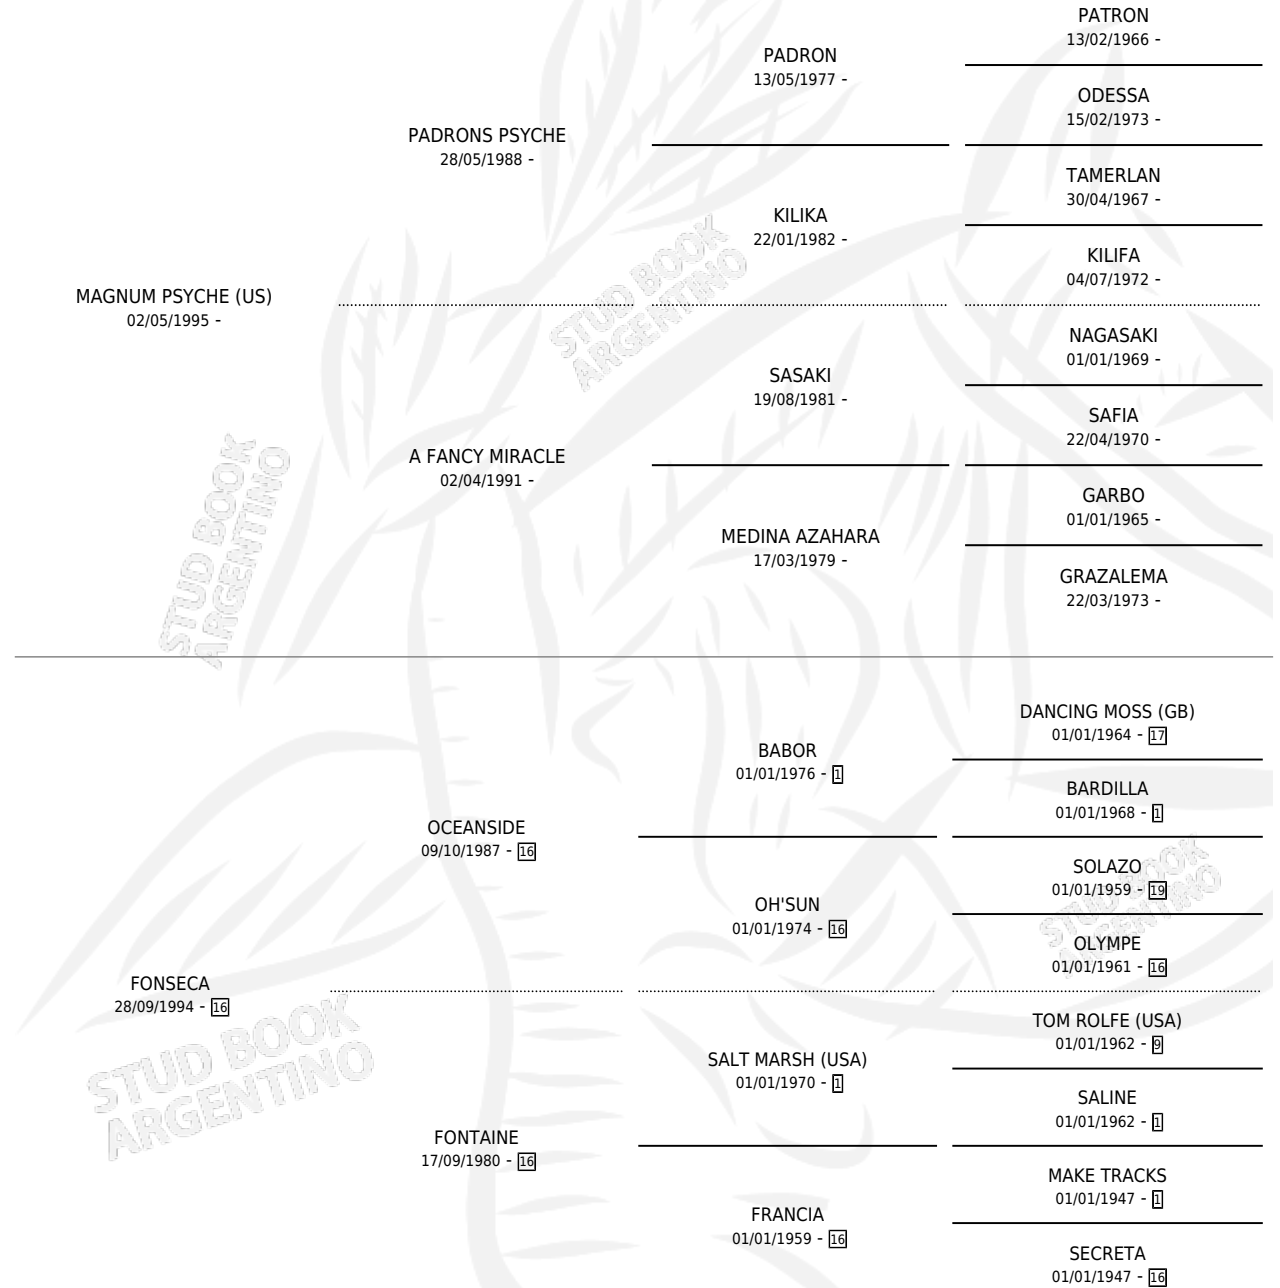

JJ MALAMBO

por **MAGNUM PSYCHE (US)** y **FONSECA** por **OCEANSIDE**

Argentina · Macho · Alazan · AA · 10/01/2008
Familia 16-e · Volumen 40

ESTADO

TIPIFICACIÓN SANGUÍNEA	X
TIPIFICACIÓN POR ADN	✓
PASAPORTE	X
IDENTIFICACIÓN POR MICROCHIP	X
REPRODUCTOR	X

Lugar de nacimiento: Mayed

Criador: Mayed Sa

PEDIGREE

JJ MALAMBO

Datos oficiales del Stud Book Argentino

Documento generado el 03/05/2026

studbook.org.ar