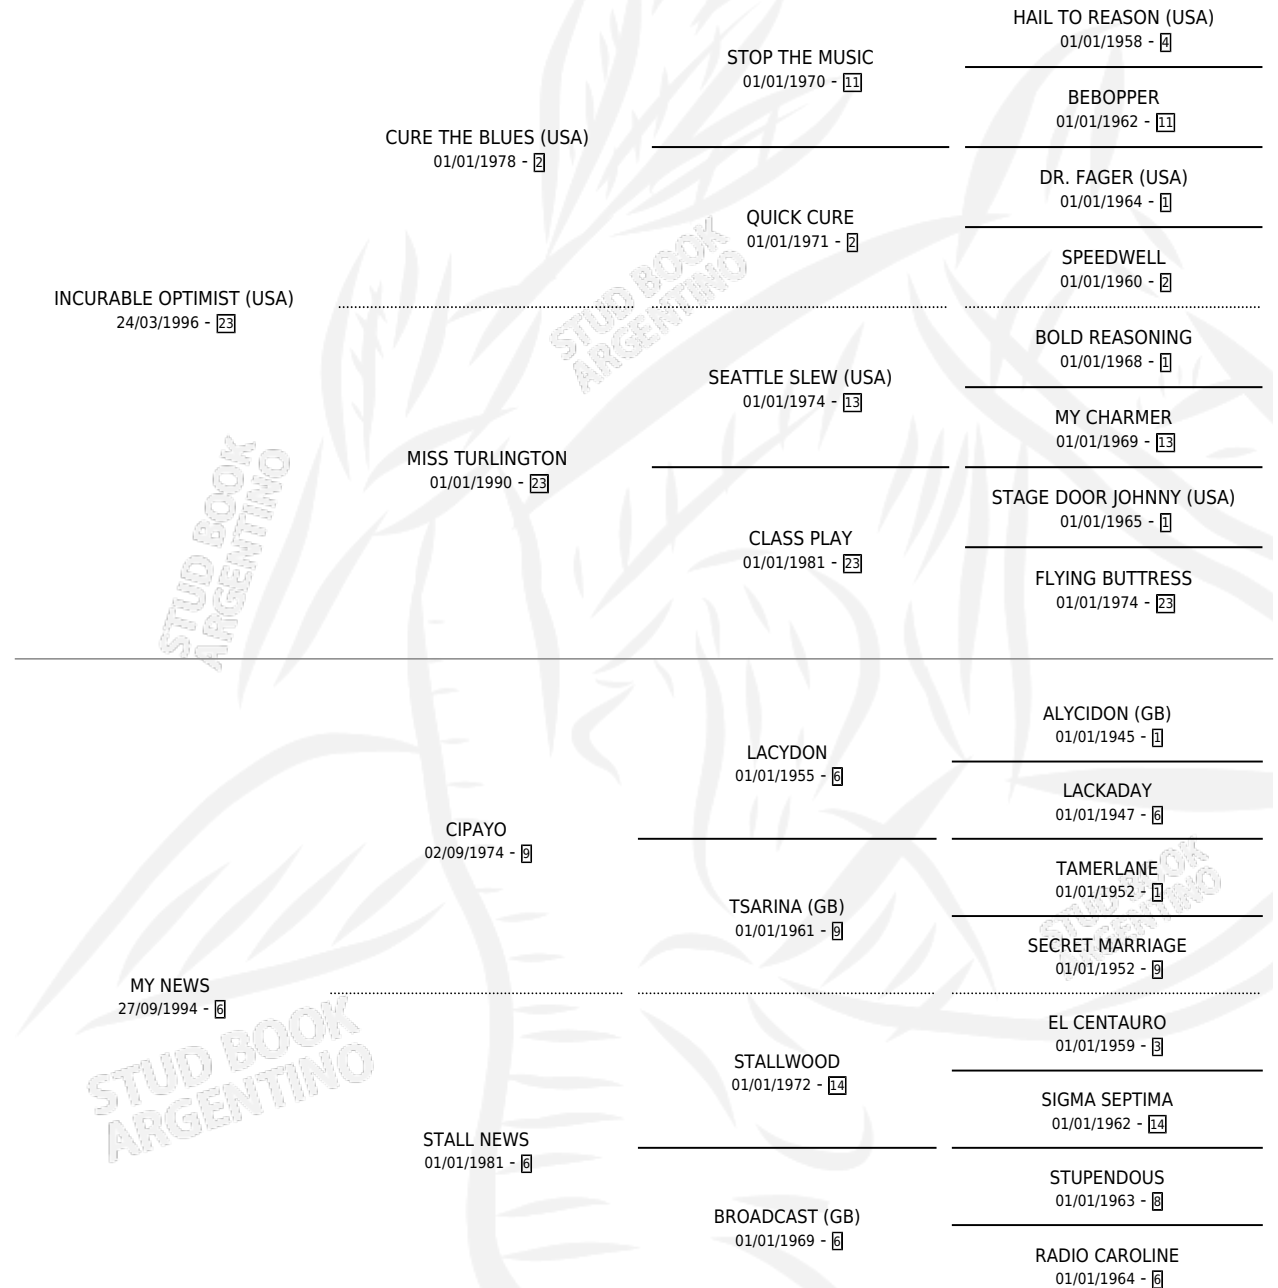

RISING POWER

por INCURABLE OPTIMIST (USA) y MY NEWS por CIPAYO

Argentina · Hembra · Alazan · SP · 22/02/2008
Familia 6-e · Volumen 40

ESTADO

TIPIFICACIÓN SANGUÍNEA	X
TIPIFICACIÓN POR ADN	✓
PASAPORTE	X
IDENTIFICACIÓN POR MICROCHIP	✓
REPRODUCTOR	✓

Lugar de nacimiento: El Paraiso

Criador: Triple Alliance S.A.

PEDIGREE