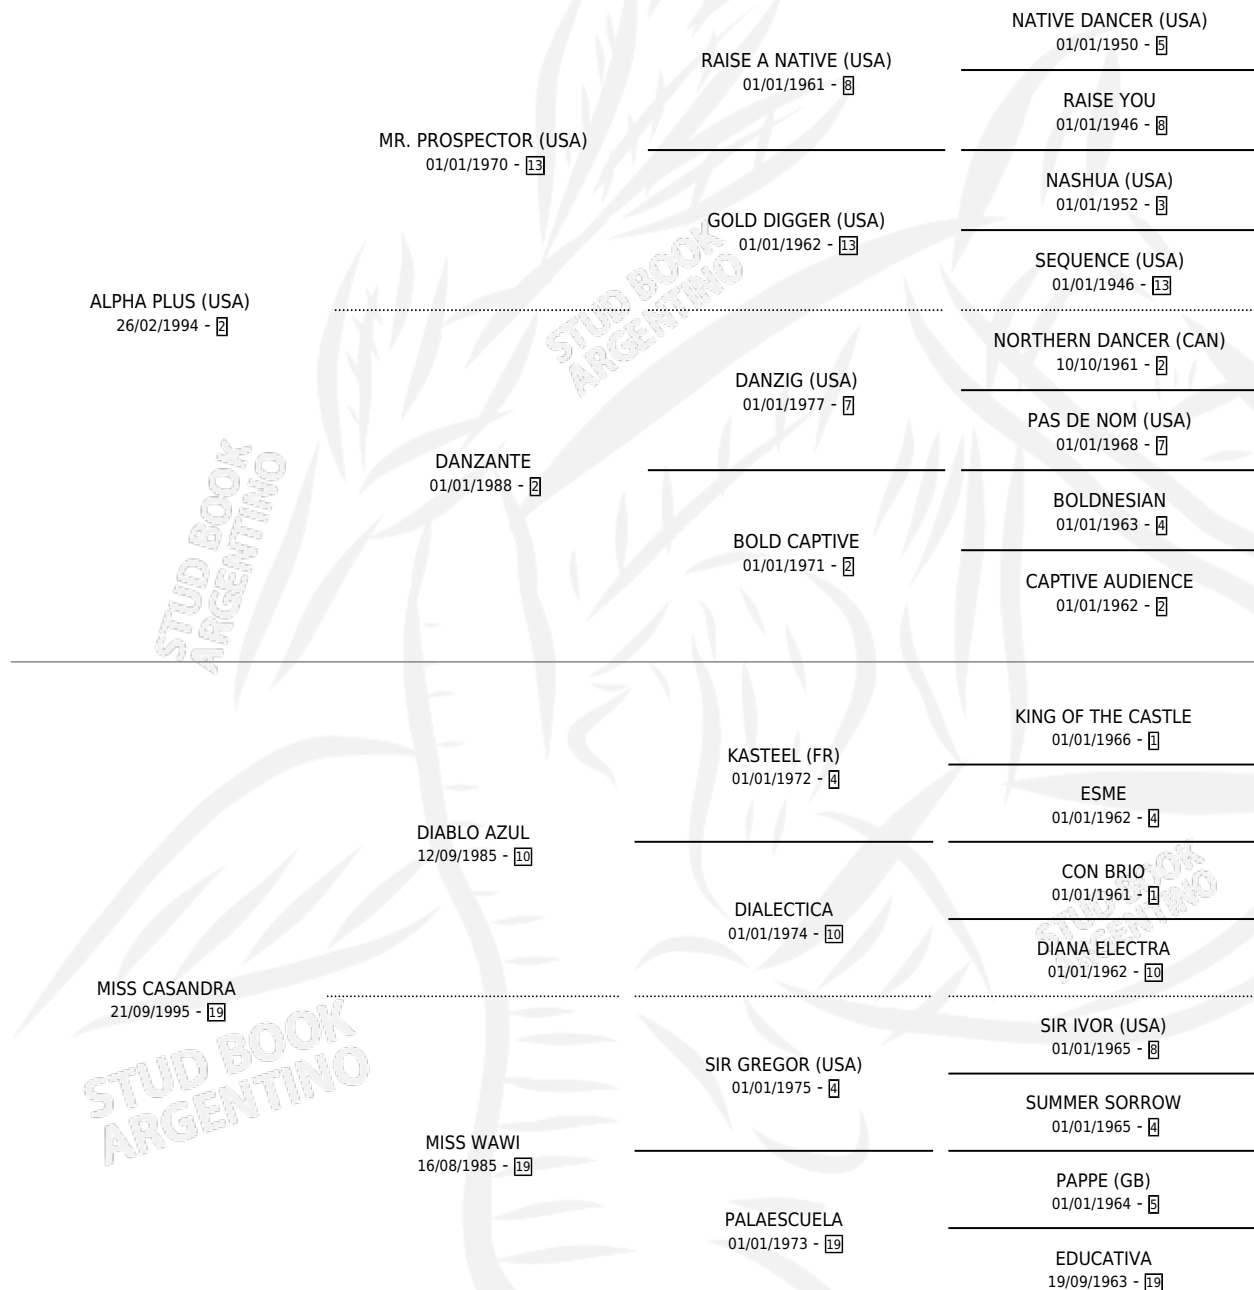

VENERADO PLUS

por **ALPHA PLUS (USA)** y **MISS CASANDRA** por **DIABLO AZUL**

Argentina · Macho · Zaino · SP · 08/12/2007
Familia 19-b · Volumen 39

ESTADO

TIPIFICACIÓN SANGUÍNEA	X
TIPIFICACIÓN POR ADN	✓
PASAPORTE	✓
IDENTIFICACIÓN POR MICROCHIP	✓
REPRODUCTOR	X

Lugar de nacimiento: Campo particular
Criador: Brizzio Venerando Francisco

PEDIGREE

CAMPAÑA

Solo carreras oficiales de Argentina

POR EDAD

EDAD	CC	1°	2°	3°	4°	5°	NP	CLC	CLG	CLCG1	CLGG1	IMPORTE	GANANCIA / CC
6 AÑOS	4	0	1	1	0	0	2	0	0	0	0	\$12,100	\$3,025
TOTALES	4	0	1	1	0	0	2	0	0	0	0	\$12,100	\$3,025
%		0.0%	25.0%	25.0%	0.0%	0.0%	50.0%	0.0%	0.0%	0.0%	0.0%		