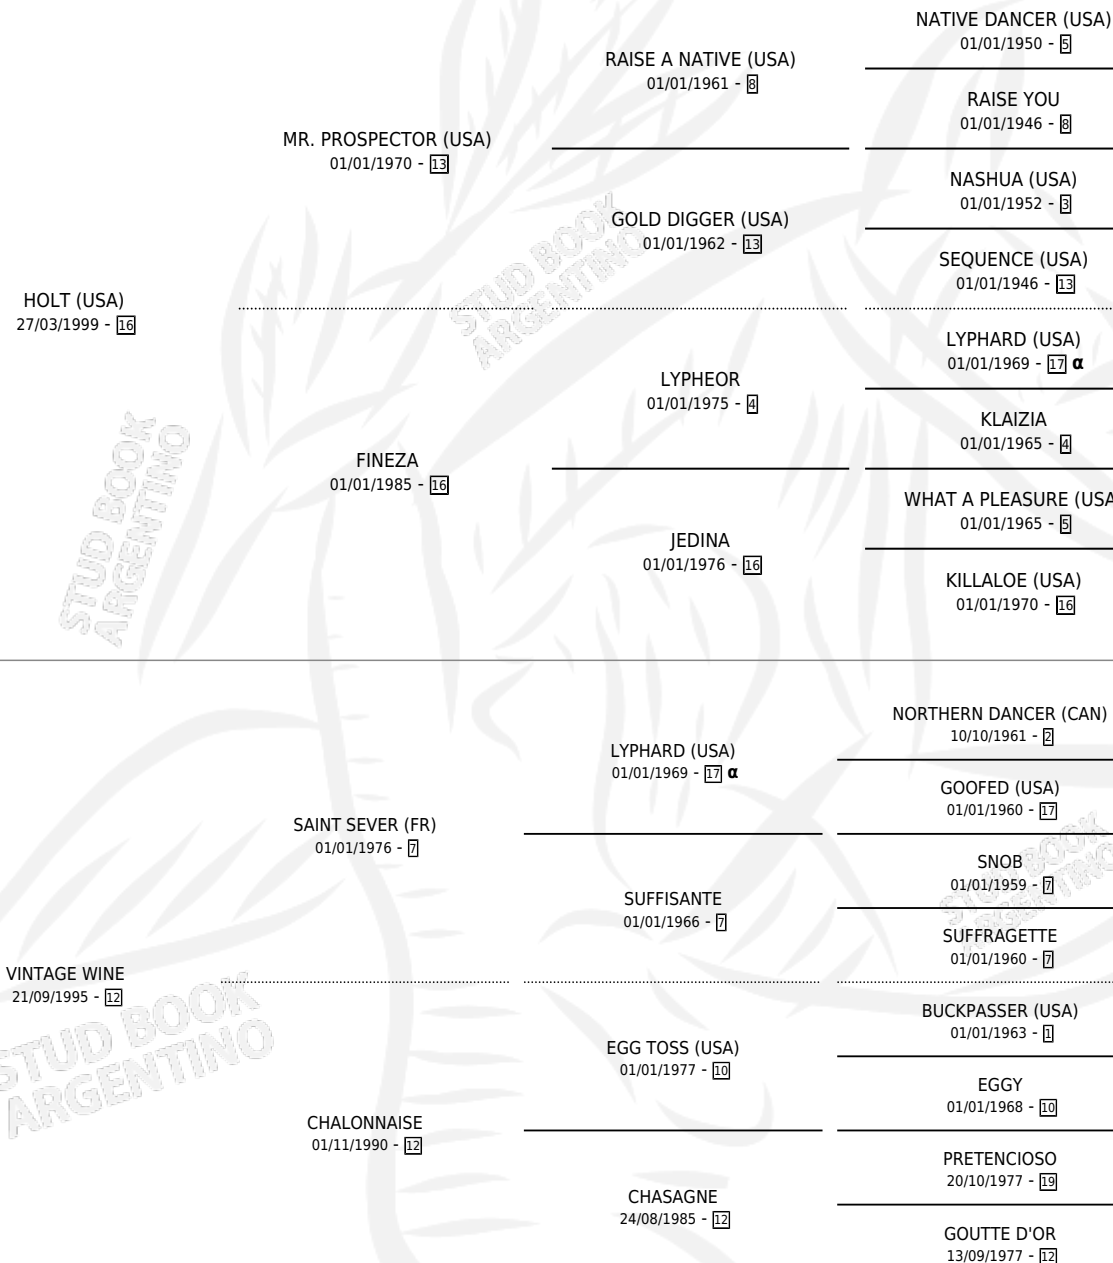

FOND DE WINE

por **HOLT (USA)** y **VINTAGE WINE** por **SAINT SEVER (FR)**

Argentina · Hembra · Zaino · SP · 02/08/2007
Familia 12-d · Volumen 39

ESTADO

TIPIFICACIÓN SANGUÍNEA	X
TIPIFICACIÓN POR ADN	✓
PASAPORTE	✓
IDENTIFICACIÓN POR MICROCHIP	✓
REPRODUCTOR	✓

Lugar de nacimiento: El Doguito
Criador: Ramallo Juan De La Cruz

~

HIJOS

	MACHOS	HEMBRAS
1 NACIERON	0	1
1 CORRIERON	0	1
1 GANARON	0	1
0 GANADORES CL	0 GANADORES GR	0 GANADORES G1

PEDIGREE

INBREEDING : α