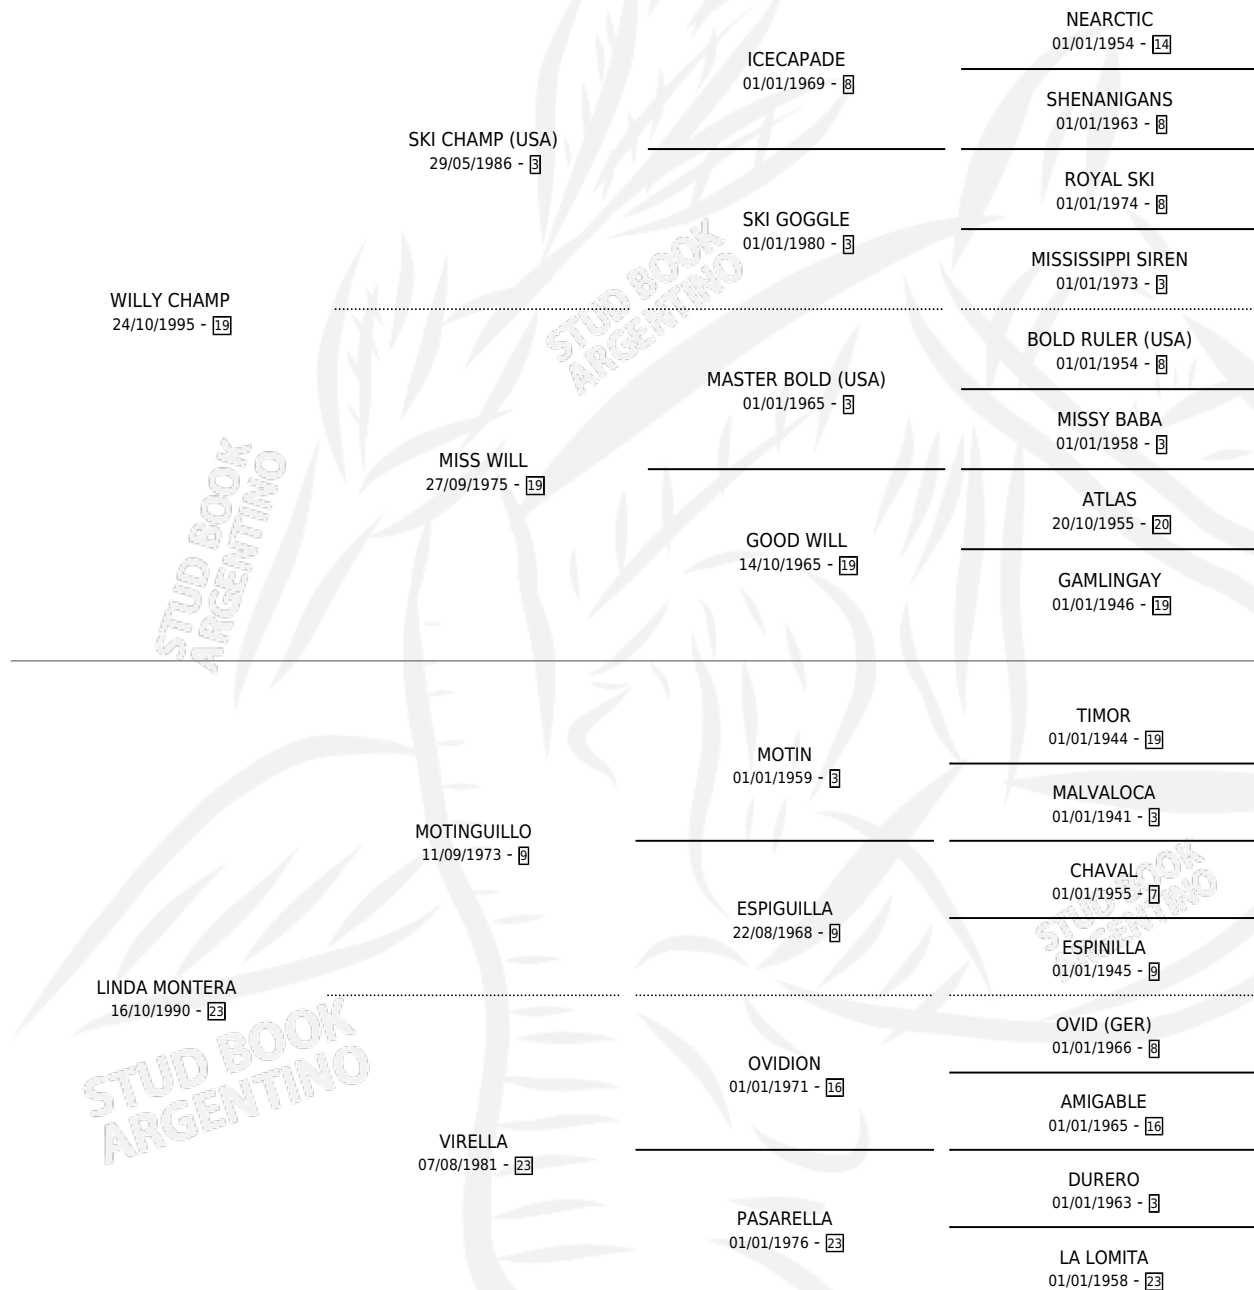

DAKO COSTERA

por **WILLY CHAMP** y **LINDA MONTERA** por **MOTINGUILLO**

Argentina · Hembra · Zaino · SP · 10/08/2007
Familia 23-a · Volumen 39

ESTADO

TIPIFICACIÓN SANGUÍNEA	X
TIPIFICACIÓN POR ADN	✓
PASAPORTE	✓
IDENTIFICACIÓN POR MICROCHIP	X
REPRODUCTOR	X

Lugar de nacimiento: Dakota

Criador: Sin dato

PEDIGREE

CAMPAÑA

Solo carreras oficiales de Argentina

POR EDAD

EDAD	CC	1°	2°	3°	4°	5°	NP	CLC	CLG	CLCG1	CLGG1	IMPORTE	GANANCIA / CC
2 AÑOS	1	0	0	0	0	0	1	1	0	0	0	\$0	\$0
3 AÑOS	1	0	0	0	0	0	1	0	0	0	0	\$0	\$0
4 AÑOS	4	0	0	0	1	0	3	0	0	0	0	\$4,610	\$1,153
6 AÑOS	7	1	0	0	1	0	5	0	0	0	0	\$27,250	\$3,893
7 AÑOS	4	0	1	0	0	0	3	0	0	0	0	\$7,500	\$1,875
TOTALES	17	1	1	0	2	0	13	1	0	0	0	\$39,360	\$2,315
%		5.9%	5.9%	0.0%	11.8%	0.0%	76.5%	5.9%	0.0%	0.0%	0.0%		