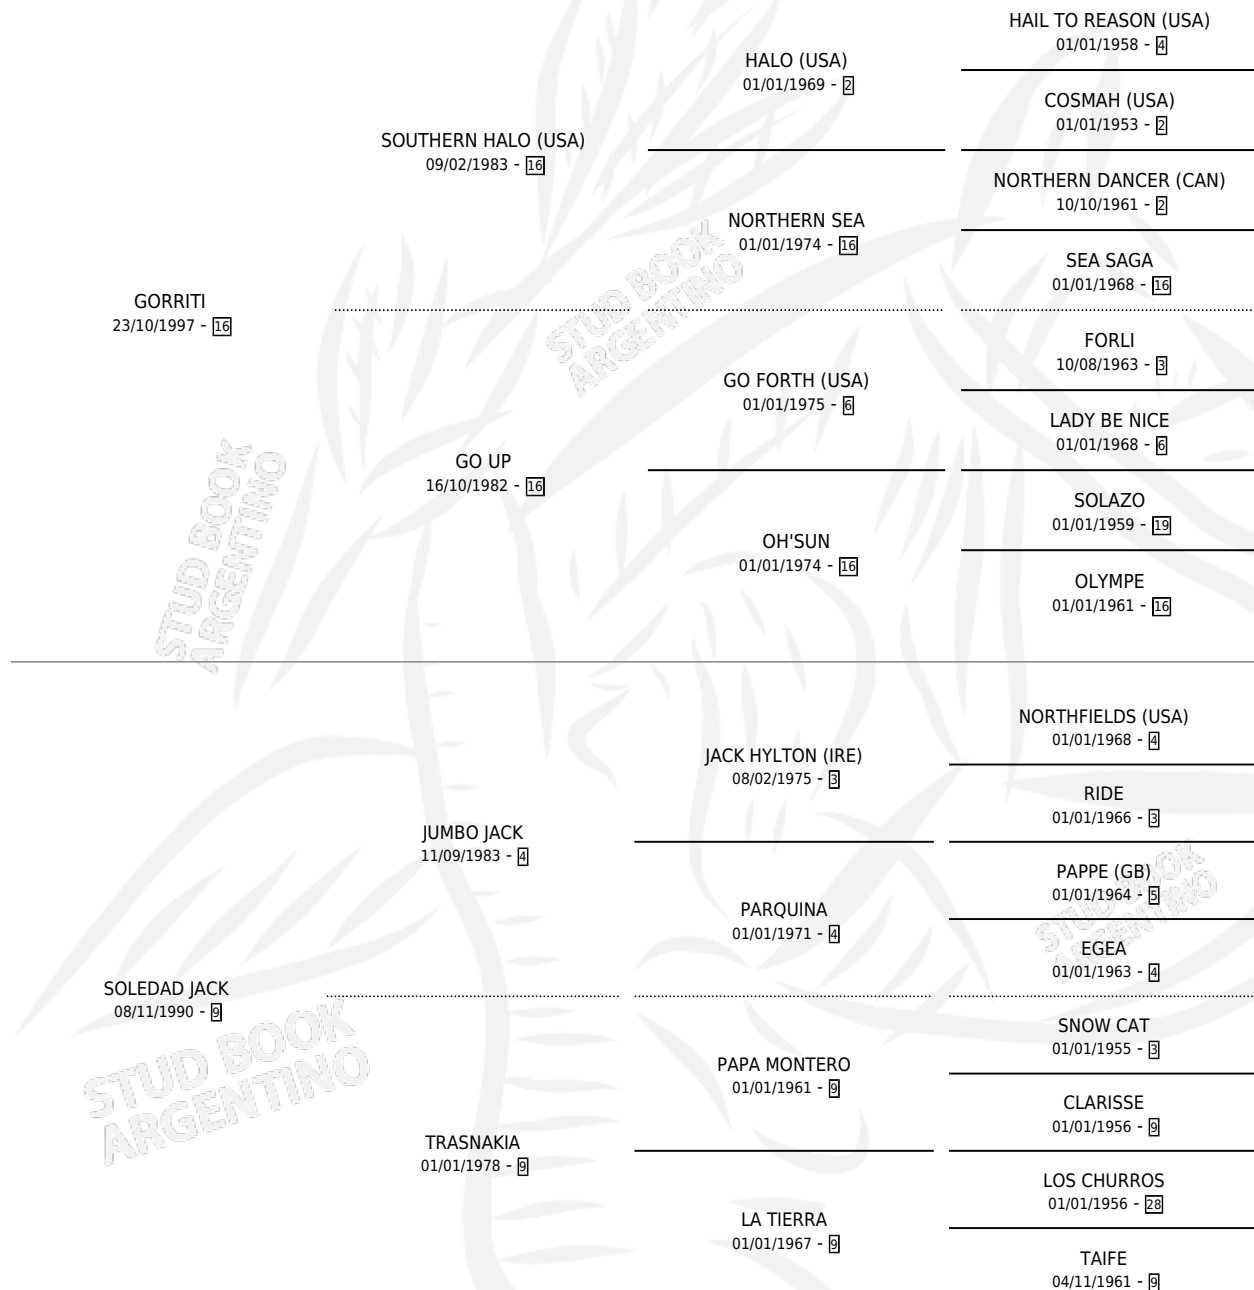

DAKO JACKY

por GORRITI y SOLEDAD JACK por JUMBO JACK

Argentina · Hembra · Alazan · SP · 25/09/2007
Familia 9-g · Volumen 39

ESTADO

TIPIFICACIÓN SANGUÍNEA	X
TIPIFICACIÓN POR ADN	✓
PASAPORTE	✓
IDENTIFICACIÓN POR MICROCHIP	✓
REPRODUCTOR	X

Lugar de nacimiento: Dakota

Criador: Dakota

PEDIGREE

CAMPAÑA

Solo carreras oficiales de Argentina

POR EDAD

EDAD	CC	1°	2°	3°	4°	5°	NP	CLC	CLG	CLCG1	CLGG1	IMPORTE	GANANCIA / CC
3 AÑOS	3	0	0	0	0	0	3	0	0	0	0	\$0	\$0
4 AÑOS	5	0	0	0	0	0	5	0	0	0	0	\$0	\$0
TOTALES	8	0	0	0	0	0	8	0	0	0	0	\$0	\$0
%		0.0%	0.0%	0.0%	0.0%	0.0%	100%	0.0%	0.0%	0.0%	0.0%		