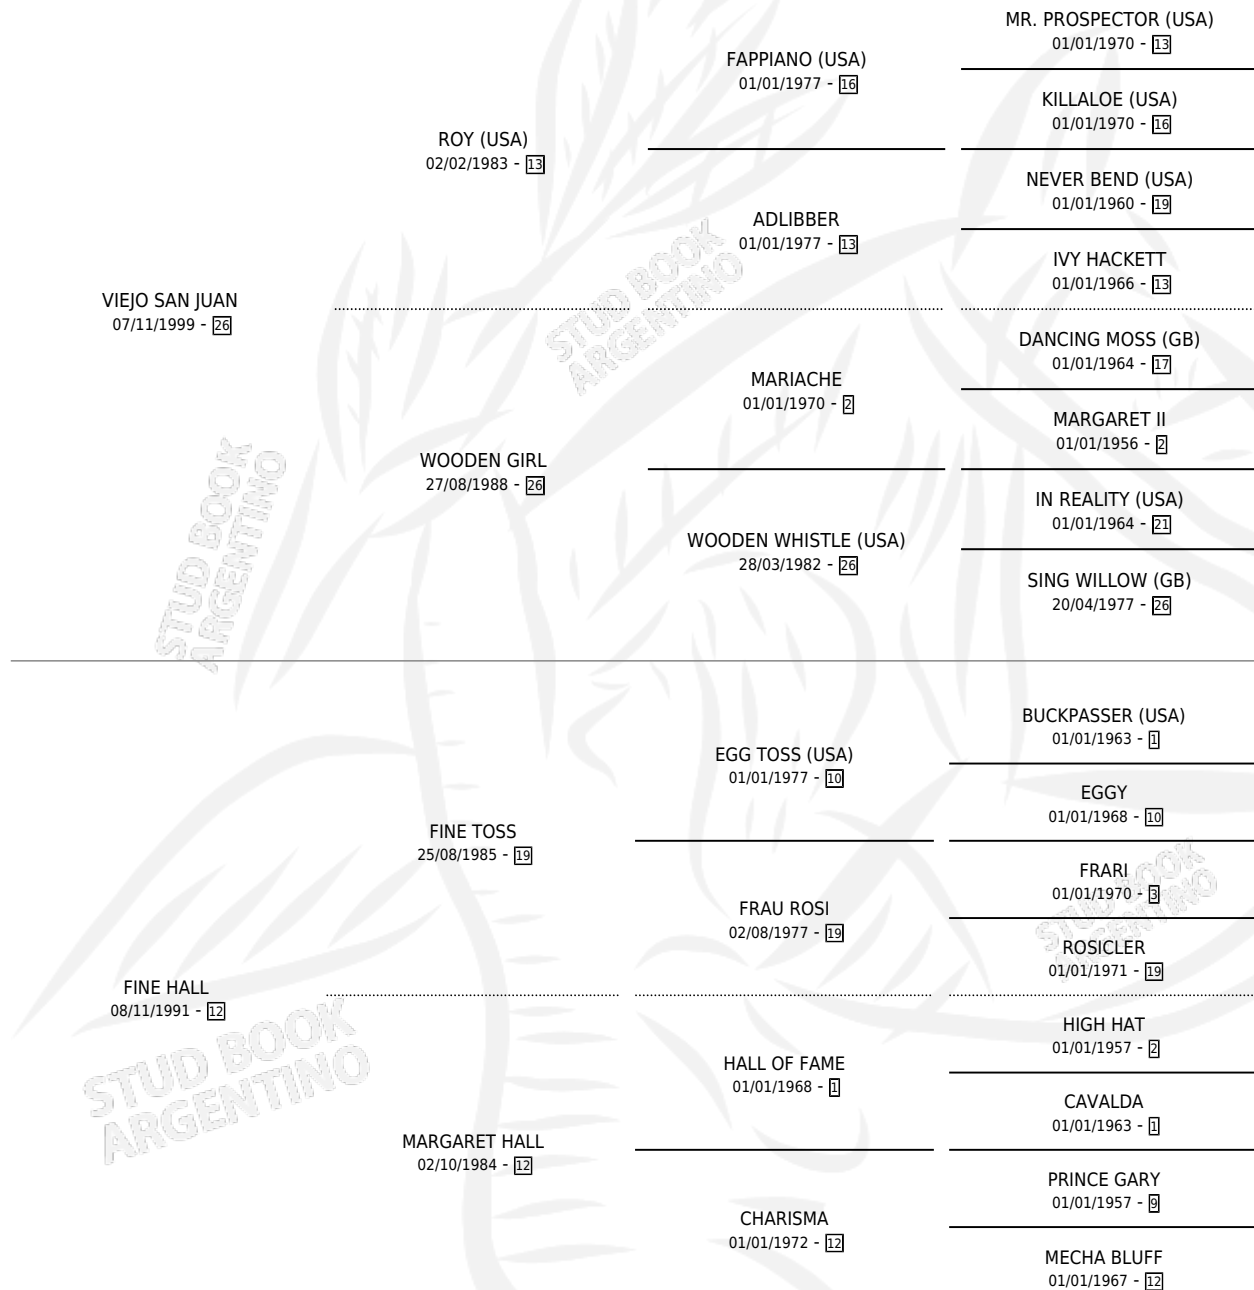

DAKO SAN JUAN

por VIEJO SAN JUAN y FINE HALL por FINE TOSS

Argentina · Macho · Alazan · SP · 01/11/2007
Familia 12 · Volumen 39

ESTADO

TIPIFICACIÓN SANGUÍNEA	X
TIPIFICACIÓN POR ADN	✓
PASAPORTE	✓
IDENTIFICACIÓN POR MICROCHIP	✓
REPRODUCTOR	X

Lugar de nacimiento: Dakota
Criador: San Agustin

PEDIGREE