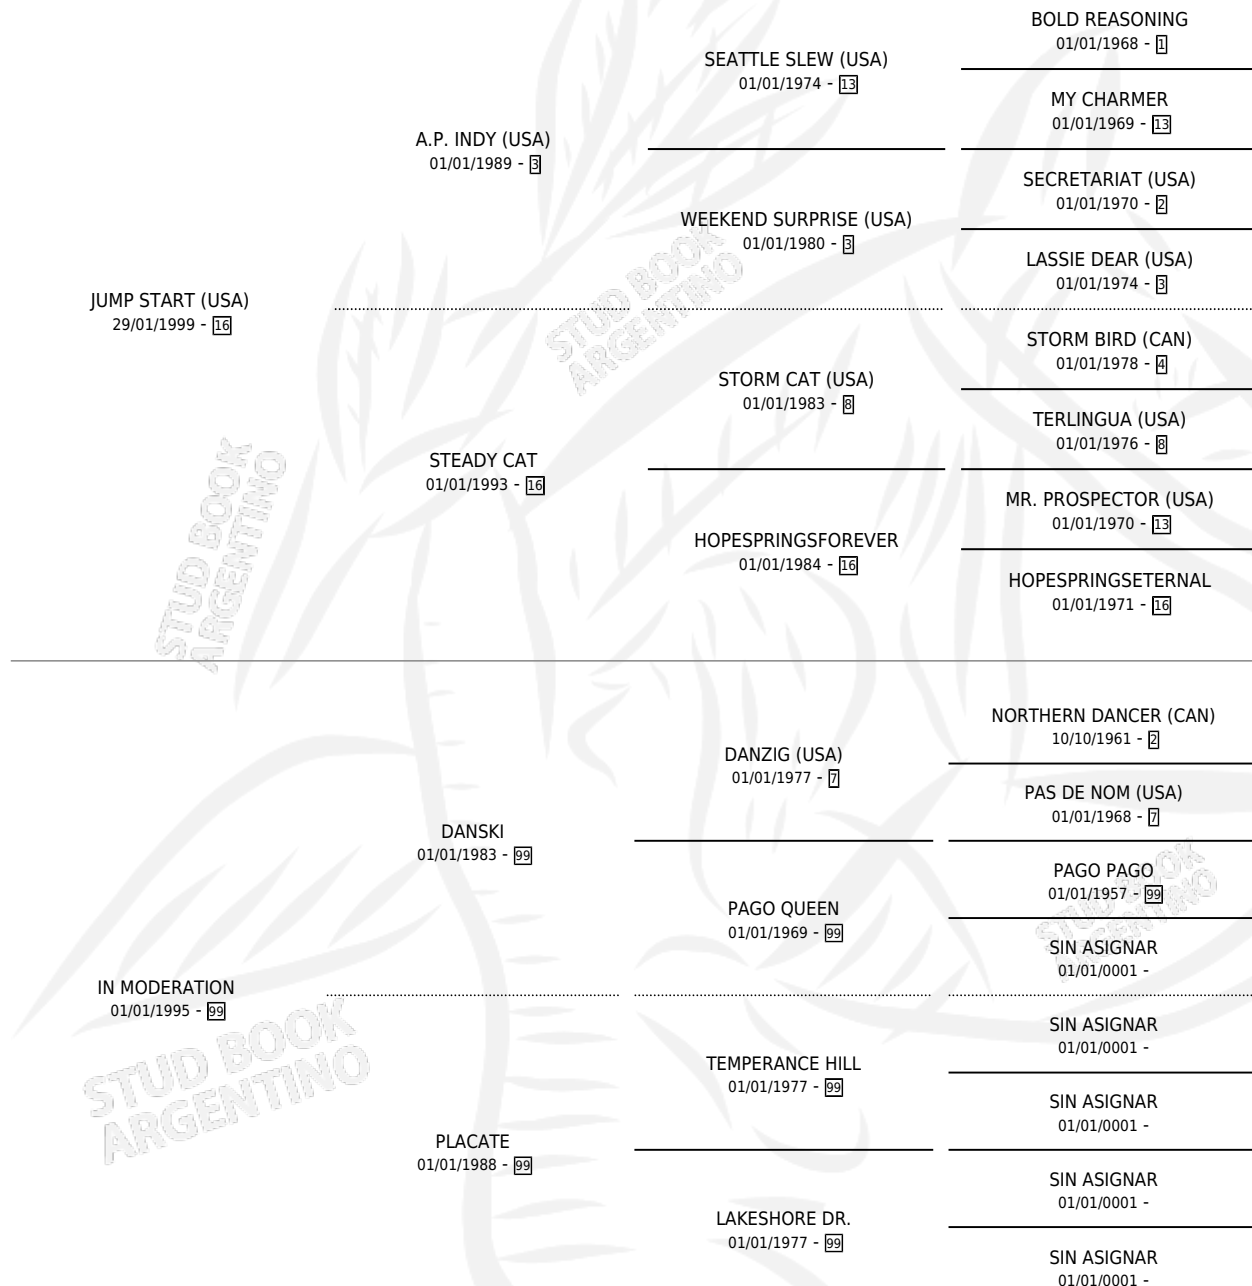

ASIAN WIND (USA)

por **JUMP START (USA)** y **IN MODERATION** por **DANSKI**

Estados Unidos · Hembra · Zaino · SP · 22/04/2004
Familia 99 · Volumen web

ESTADO

TIPIFICACIÓN SANGUÍNEA	X
TIPIFICACIÓN POR ADN	✓
PASAPORTE	X
IDENTIFICACIÓN POR MICROCHIP	X
REPRODUCTOR	✓

Lugar de nacimiento: Estados Unidos

Criador: Extranjero

~

HIJOS

	MACHOS	HEMBRAS
1 NACIERON	1	0
1 CORRIERON	1	0
1 GANARON	1	0
0 GANADORES CL	0 GANADORES GR	0 GANADORES G1

PEDIGREE

EXPORTACIÓN / IMPORTACIÓN

FECHA	MOVIMIENTO	PAÍS
06/05/2008	IMPORTADO	ESTADOS UNIDOS