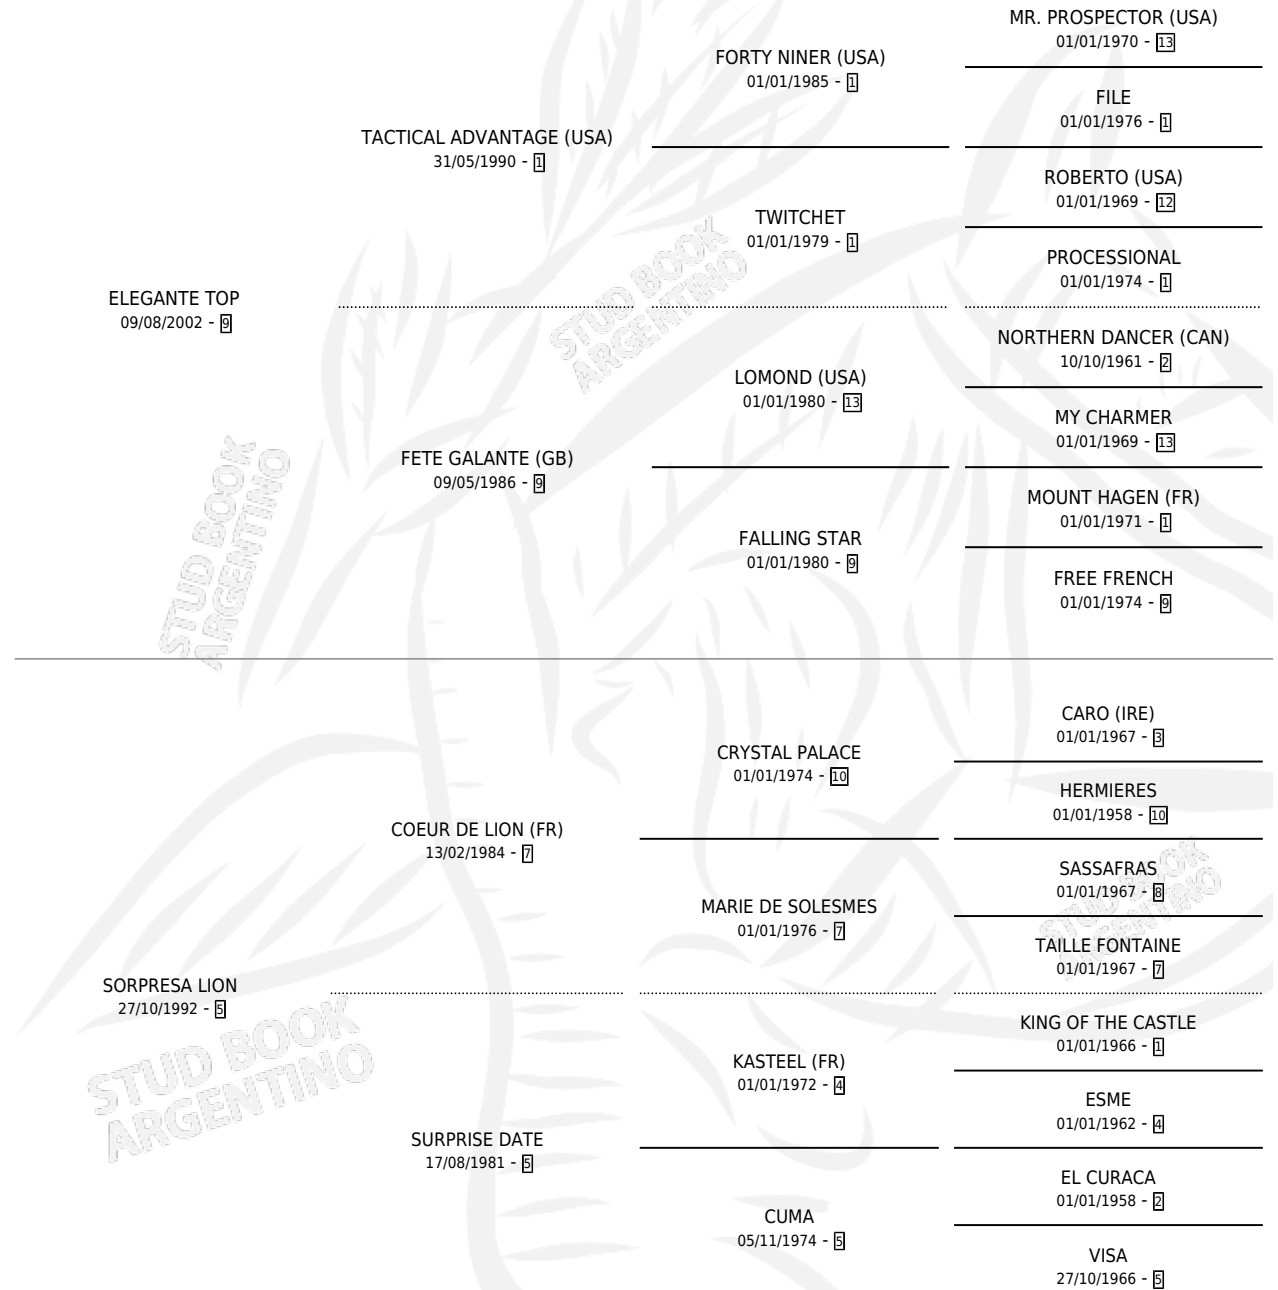

INDRA DE

por **ELEGANTE TOP** y **SORPRESA LION** por **COEUR DE LION (FR)**

Argentina · Hembra · Tordillo · SP · 23/08/2007
Familia 5-e · Volumen 39

ESTADO

TIPIFICACIÓN SANGUÍNEA	X
TIPIFICACIÓN POR ADN	X
PASAPORTE	X
IDENTIFICACIÓN POR MICROCHIP	X
REPRODUCTOR	X

Lugar de nacimiento: Pampas del Sur
Criador: Sin dato

PEDIGREE

INDRA DE

Datos oficiales del Stud Book Argentino

Documento generado el 05/05/2026

studbook.org.ar