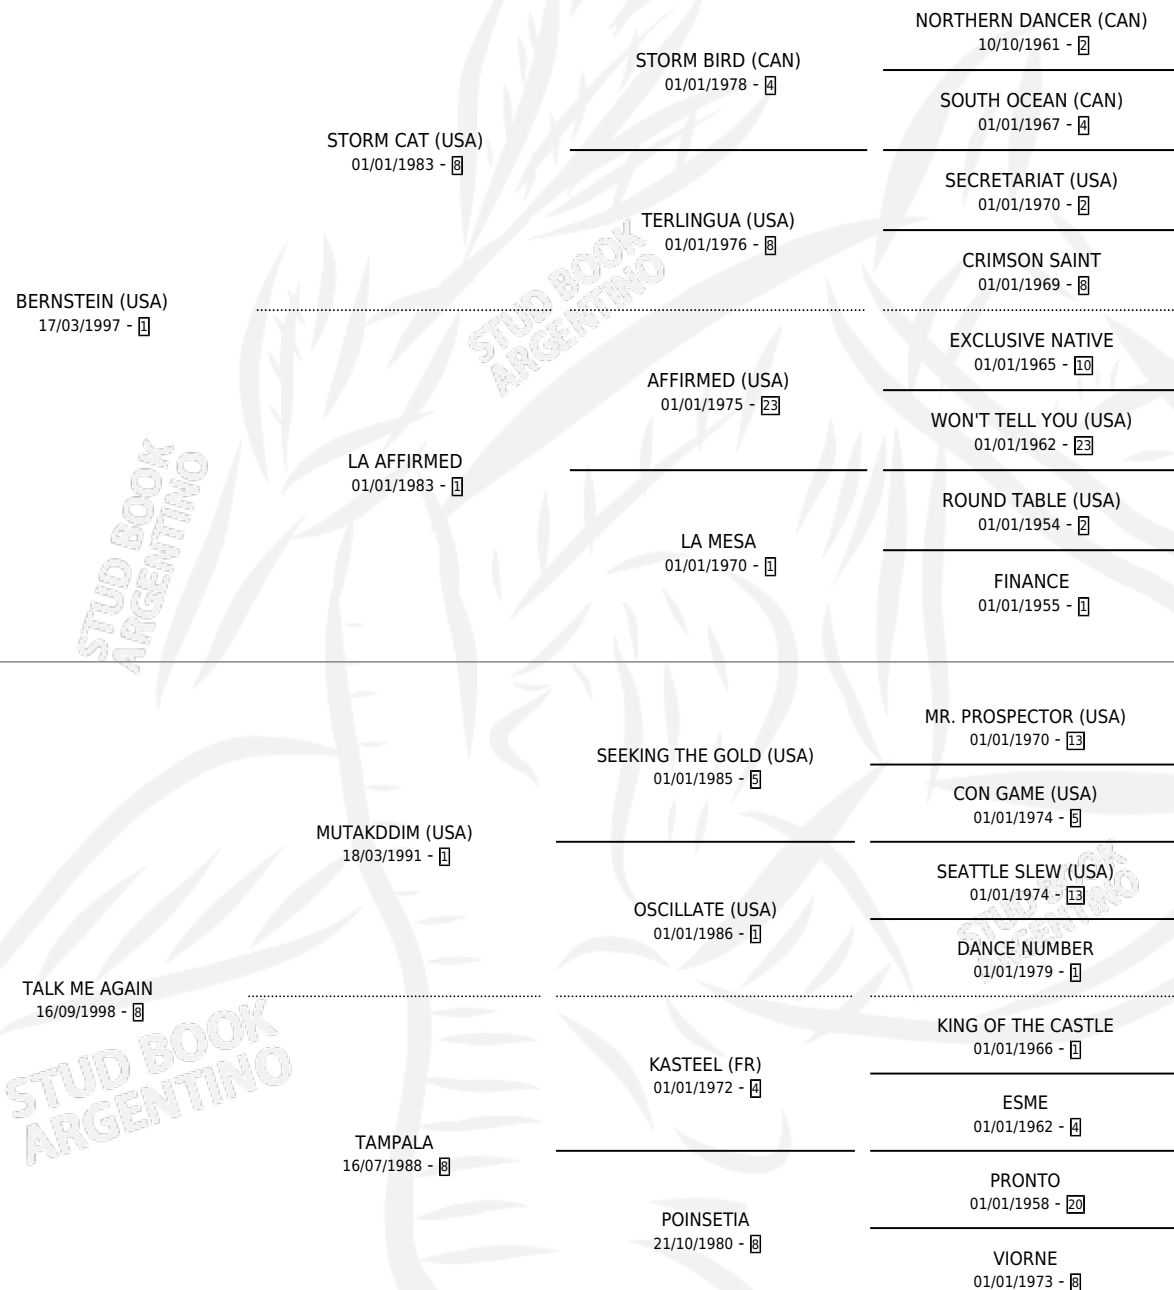

TALK ME LATER

por **BERNSTEIN (USA)** y **TALK ME AGAIN** por **MUTAKDDIM (USA)**

Argentina · Hembra · Zaino · SP · 15/04/2008
Familia 8-g · Volumen 40

ESTADO

TIPIFICACIÓN SANGUÍNEA	X
TIPIFICACIÓN POR ADN	✓
PASAPORTE	✓
IDENTIFICACIÓN POR MICROCHIP	✓
REPRODUCTOR	✓

Lugar de nacimiento: La Pasion
Criador: La Pasion

~

HIJOS

	MACHOS	HEMBRAS
9 NACIERON	4	5
6 CORRIERON	3	3
4 GANARON	2	2
0 GANADORES CL	0 GANADORES GR	0 GANADORES G1

PEDIGREE

CAMPAÑA

Solo carreras oficiales de Argentina

Ganadora en San Isidro - \$24,400, a los 5 años.

POR DISTANCIA

HIPODROMO	CC	1°	2°	3°	4°	5°	NP	CLC	CLG	CLCG1	CLGG1	IMPORTE
PALERMO	4	0	0	0	1	0	3	0	0	0	0	\$2,400
1200 MTS	1	0	0	0	0	0	1	0	0	0	0	\$0
1000 MTS	3	0	0	0	1	0	2	0	0	0	0	\$2,400
SAN ISIDRO	2	1	0	0	0	0	1	0	0	0	0	\$22,000
1400 MTS	1	0	0	0	0	0	1	0	0	0	0	\$0
1200 MTS	1	1	0	0	0	0	0	0	0	0	0	\$22,000