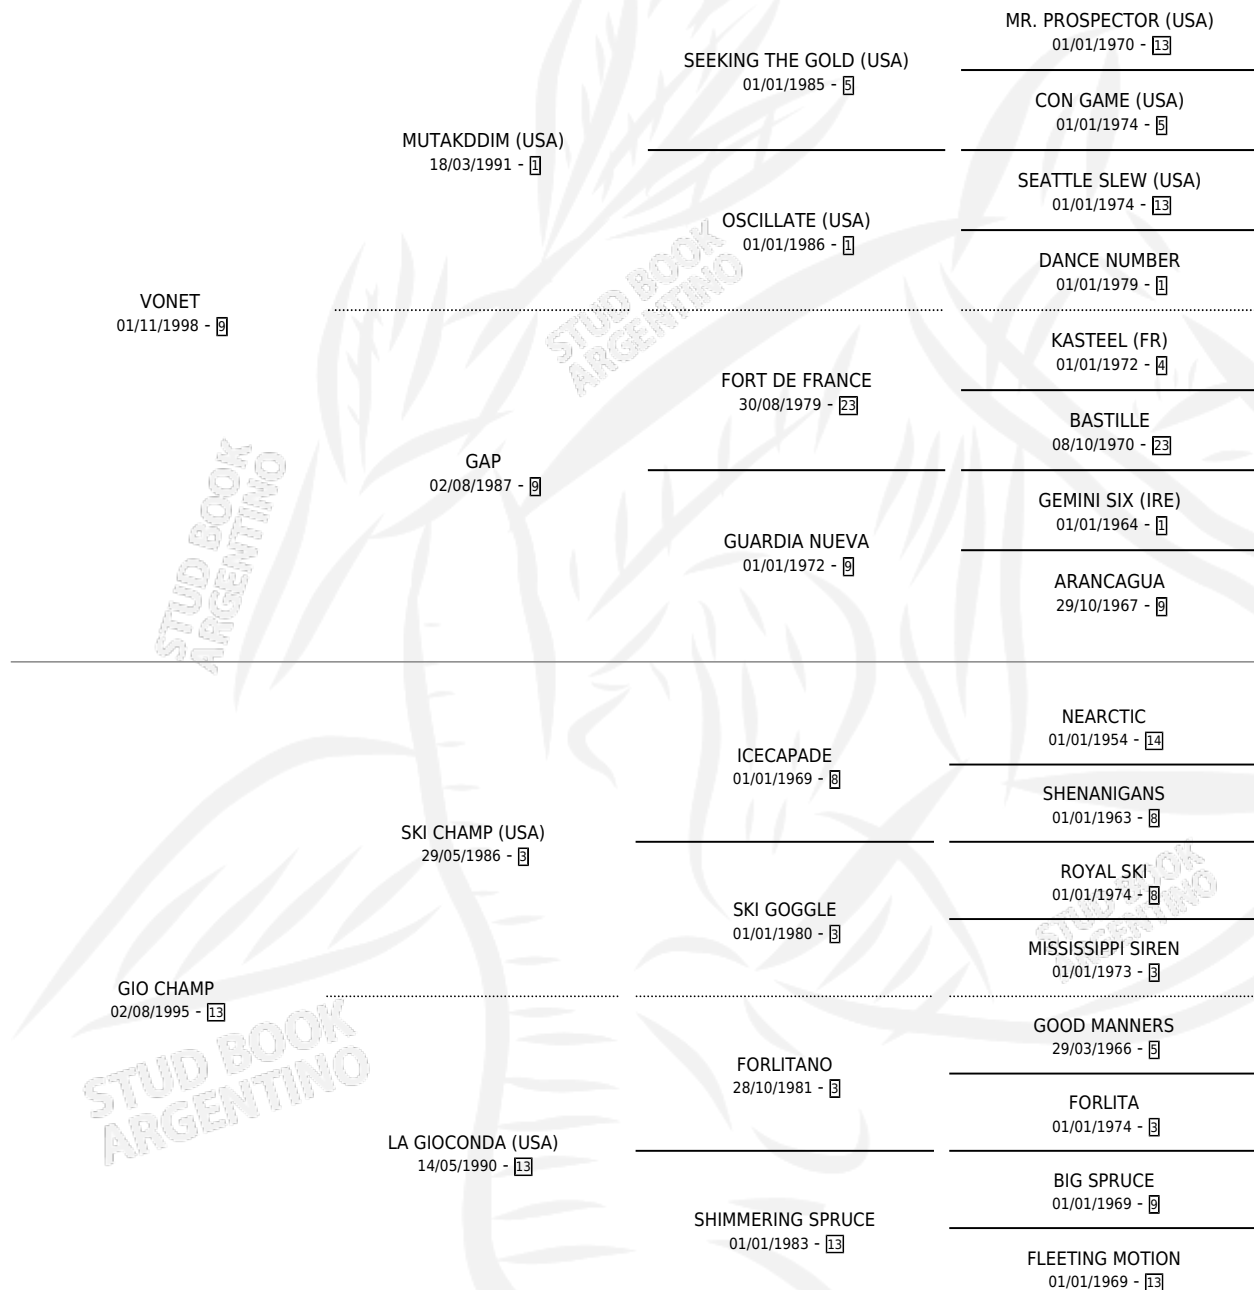

SKY VONETA

por VONET y GIO CHAMP por SKI CHAMP (USA)

Argentina · Hembra · Tordillo · SP · 08/11/2007
Familia 13 · Volumen 39

ESTADO

TIPIFICACIÓN SANGUÍNEA	X
TIPIFICACIÓN POR ADN	✓
PASAPORTE	X
IDENTIFICACIÓN POR MICROCHIP	✓
REPRODUCTOR	✓

Lugar de nacimiento: El Amanecer

Criador: Malnero Rosa Beatriz

~

HIJOS

	MACHOS	HEMBRAS
6 NACIERON	3	3
4 CORRIERON	1	3
2 GANARON	0	2
0 GANADORES CL	0 GANADORES GR	0 GANADORES G1

PEDIGREE

CAMPAÑA

Solo carreras oficiales de Argentina